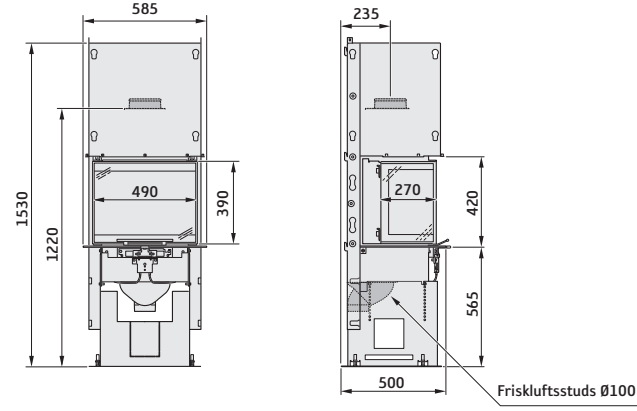

i61 detaljer

i60