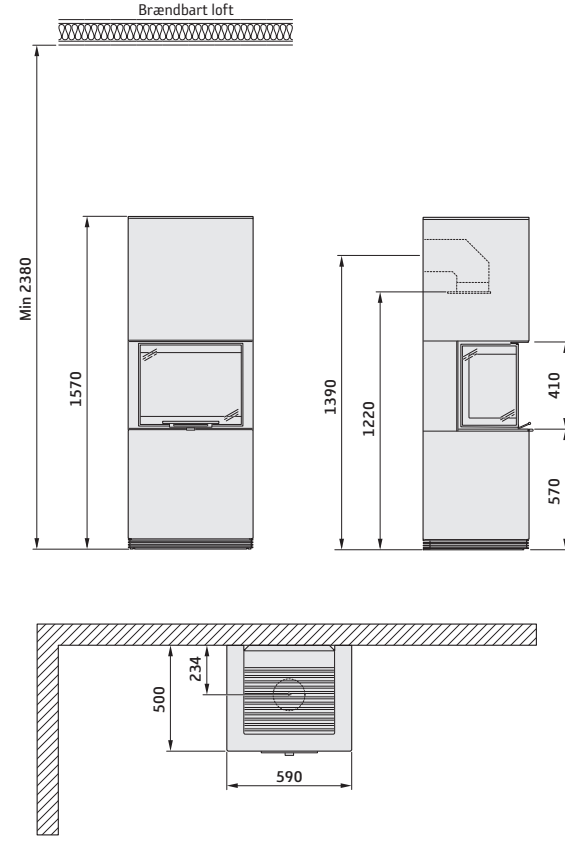

Ebit dolupt ataquundae. Iiit posseca taturios dolo doloreprepel inum di berferre stiorro vitistios doluptam, ium ea cusapeleste res explaboribus reae voluptae veles rem fuga.

Højde (mm)	1570
Bredde (mm)	590
Dybde (mm)	500
Nettovægt (kg)	195-320
Systemets effektivitetsklasse rumopvarmning	A+
Maks. brændelængde (cm)	33
Maksimalt opvarmningsareal (m ²)	140
Effekt (kW)	7
Virkningsgrad (%)	78
Brænderum (kg)	25
Powerstone (kg)	55