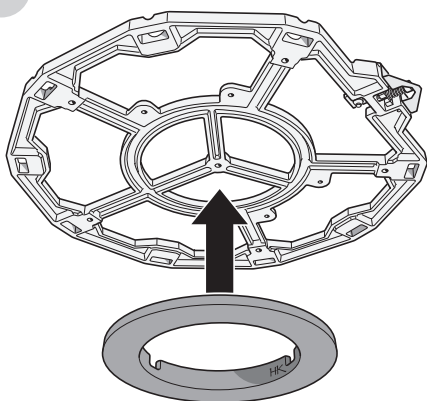

DE Außenluftanschluss Drehteller

NO Tilkobling av uteluft, dreieplate

FR Raccordement à l'air extérieur Plaque pivotante

GB Outdoor air connection Turntable

DK Udelufttilslutning til drejeplade

FI Ulkoilmaliitäntä, kääntölevy

IT Collegamento all'aria esterna della piastra girevole

NL Buitenluchtaansluiting Draaiplateau

1

2

3

4

5