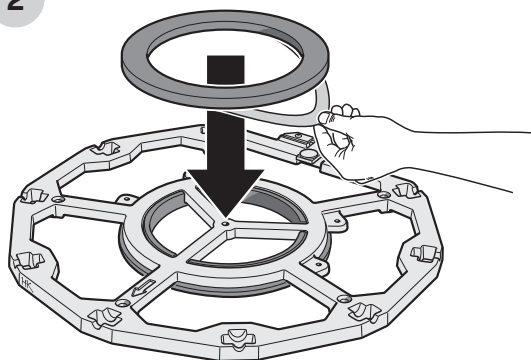

DE Außenluftanschluss Drehteller

NO Tilkobling av uteluft, dreieplate

FR Raccordement à l'air extérieur Plaque pivotante

GB Outdoor air connection Turntable

DK Udelufttilslutning til drejeplade

FI Ulkoilmaliitäntä, kääntölevy

IT Collegamento all'aria esterna della piastra girevole

NL Buitenluchtaansluiting Draaiplateau

1

2

3

4

5