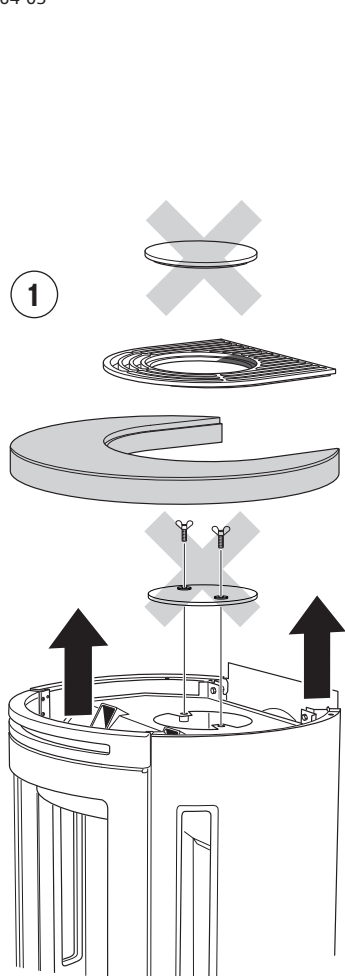

Hot plate installation

811059 MAV Värmeplatta SE-EX -3
2017-04-05

Contura

Classic

Contura 510	Contura 580
Contura 550	Contura 585
Contura 550A	Contura 586
Contura 556	Contura 650
Contura 556T	Contura 655
Contura 560T	Contura 655A
Contura 560K	Contura 685
Contura 570	Contura 32