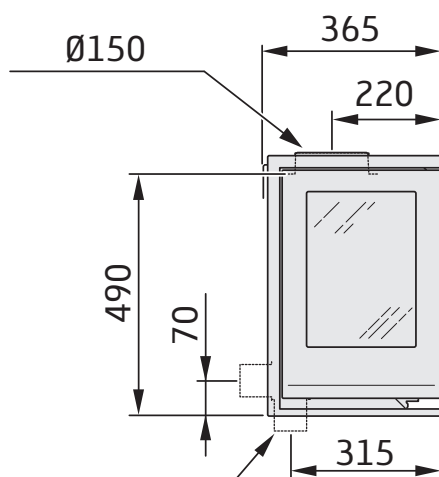

# Contura i8, sivulasit 2 sivulla

Liitännän halkaisija 150 mm

Palamisilmaliitântä Ø65

Ilman on voitava kiertää takkasydämen ympärillä.  
Lisätietoa on asennusohjeessa.

# Contura i8, sivulasi oikealla sivulla

Liitännän halkaisija 150 mm

Ilman on voitava kiertää takkasydämen ympärillä.  
Lisätietoa on asennusohjeessa.