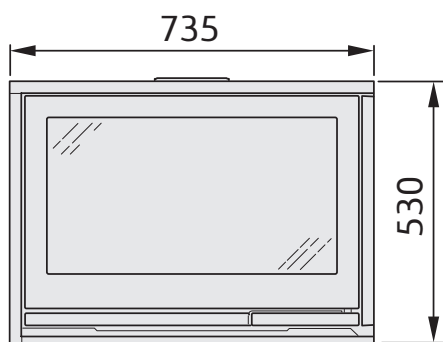

# Contura i8, sivulasit 2 sivulla

Liitännän halkaisija 150 mm

Palamisilmaliitântä Ø65

Ilman on voitava kiertää takkasydämen ympärillä.  
Lisätietoa on asennusohjeessa.

# Contura i8, sivulasi oikealla sivulla

Liitännän halkaisija 150 mm

Ilman on voitava kiertää takkasydämen ympärillä.  
Lisätietoa on asennusohjeessa.