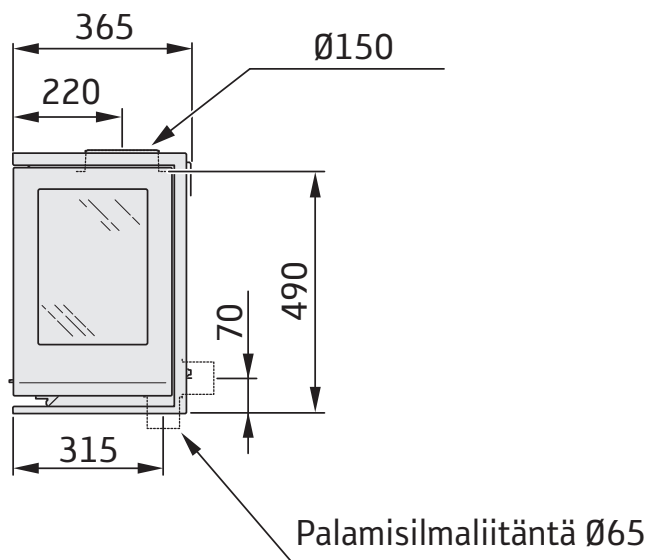

# Contura i8, sivulasit 2 sivulla

Liitännän halkaisija 150 mm

Palamisilmaliitântä Ø65

Ilman on voitava kiertää takkasydämen ympärillä.  
Lisätietoa on asennusohjeessa.

# Contura i8, sivulasi oikealla sivulla

Liitännän halkaisija 150 mm

Ilman on voitava kiertää takkasydämen ympärillä.  
Lisätietoa on asennusohjeessa.