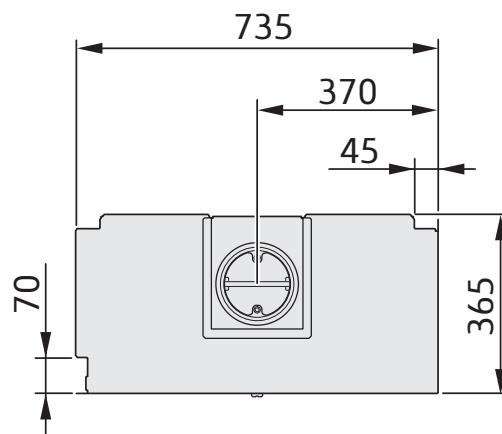

# Contura i8, sivulasit 2 sivulla

Liitännän halkaisija 150 mm

Palamisilmaliitântä Ø65

Ilman on voitava kiertää takkasydämen ympärillä.  
Lisätietoa on asennusohjeessa.

# Contura i8, sivulasi oikealla sivulla

Liitännän halkaisija 150 mm

Ilman on voitava kiertää takkasydämen ympärillä.  
Lisätietoa on asennusohjeessa.