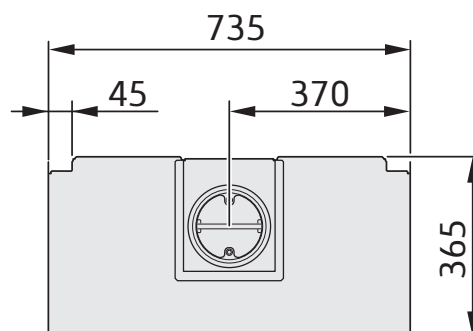

# Contura i8, sivulasit 2 sivulla

Liitännän halkaisija 150 mm

Palamisilmaliitântä Ø65

Ilman on voitava kiertää takkasydämen ympärillä.  
Lisätietoa on asennusohjeessa.

# Contura i8, sivulasi oikealla sivulla

Liitännän halkaisija 150 mm

Ilman on voitava kiertää takkasydämen ympärillä.  
Lisätietoa on asennusohjeessa.