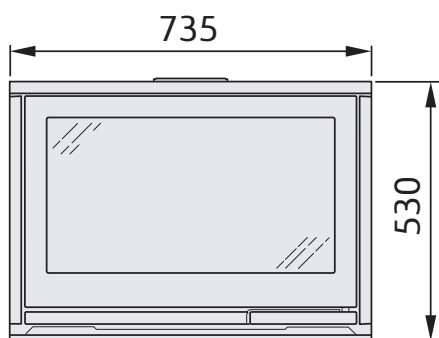

# Contura i8, sivulasit 2 sivulla

Liitännän halkaisija 150 mm

Palamisilmaliitântä Ø65

Ilman on voitava kiertää takkasydämen ympärillä.  
Lisätietoa on asennusohjeessa.

# Contura i8, sivulasi oikealla sivulla

Liitännän halkaisija 150 mm

Ilman on voitava kiertää takkasydämen ympärillä.  
Lisätietoa on asennusohjeessa.