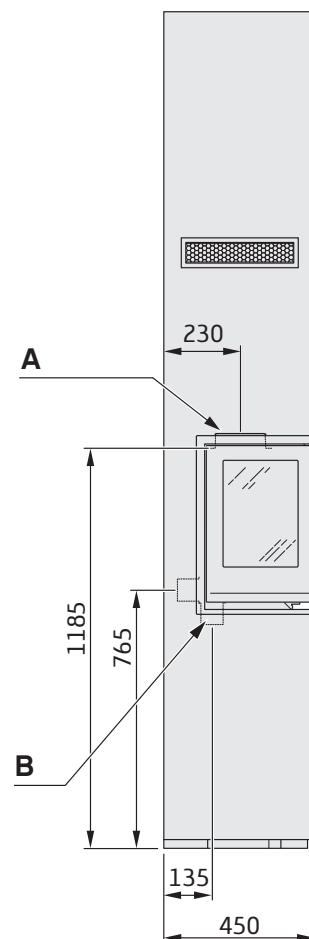

# i8 COSI, høj, glas på 3 sider

DK

- A. Utv. Ø150 mm
- B. Tilluftsstos Ø65 mm
- C. 20 mm Luftspalt

# i8 COSI, høj, glas på 2 sider, højre eller venstre

DK

- A. Utv. Ø150 mm
- B. Tilluftsstos Ø65 mm
- C. 20 mm Luftspalt