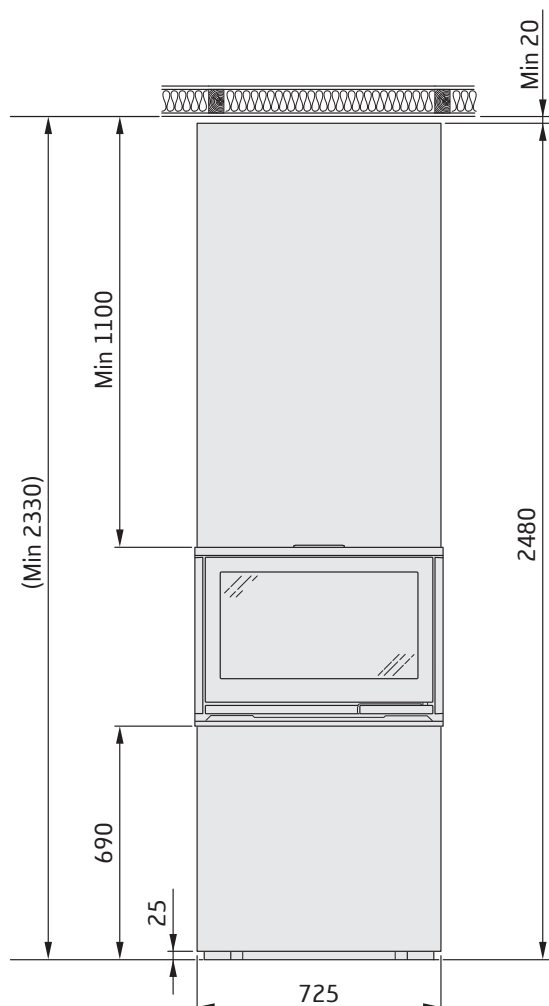

# i8 COSI, høj, glas på 3 sider

DK

- A. Utv. Ø150 mm
- B. Tilluftsstos Ø65 mm
- C. 20 mm Luftspalt

# i8 COSI, høj, glas på 2 sider, højre eller venstre

DK

- A. Utv. Ø150 mm
- B. Tilluftsstos Ø65 mm
- C. 20 mm Luftspalt