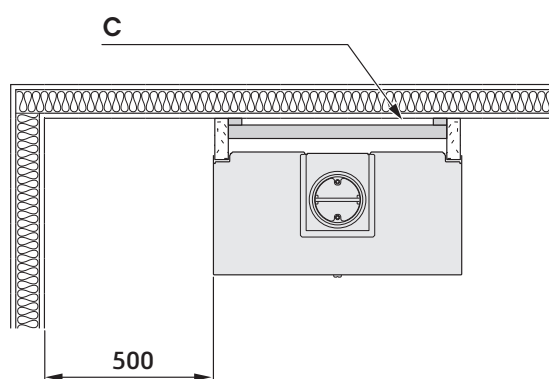

# i8 COSI, høj, glas på 3 sider

DK

- A. Utv. Ø150 mm
- B. Tilluftsstos Ø65 mm
- C. 20 mm Luftspalt

# i8 COSI, høj, glas på 2 sider, højre eller venstre

DK

- A. Utv. Ø150 mm
- B. Tilluftsstos Ø65 mm
- C. 20 mm Luftspalt