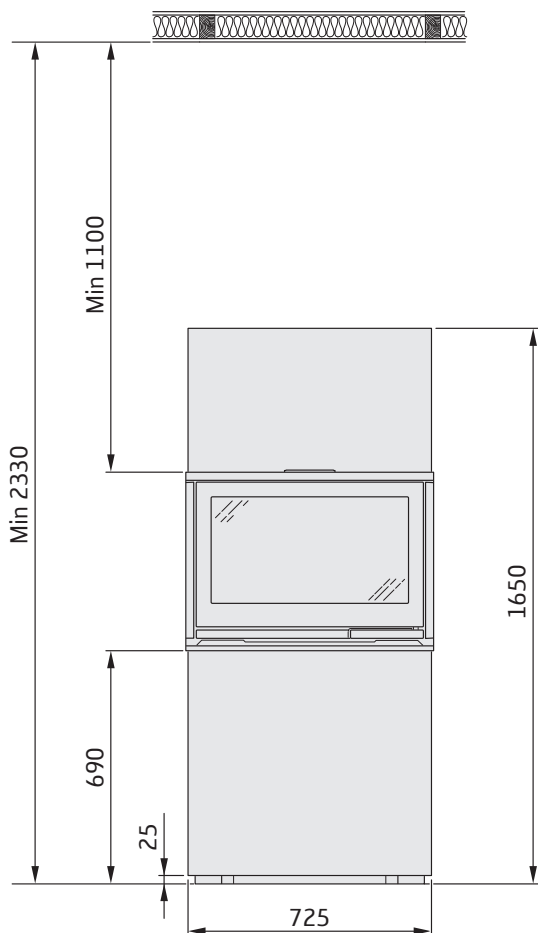

i8 COSI, Niedrig, Glas 3 Seiten

DE

- A. Außengew. Ø150 mm
- B. Zuluftstutzen Ø65 mm
- C. 20 mm Luftspalt