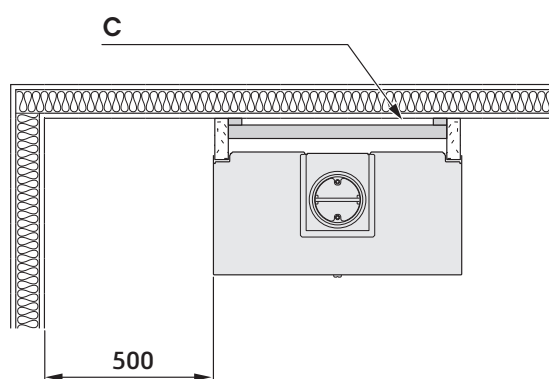

i8 COSI, hög, glas båda sidor

SE

- A. Utv. Ø150 mm
- B. Tilluftsstos Ø65 mm
- C. 20 mm Luftspalt

i8 COSI, hög, glas vänster eller höger sida

SE

- A. Utv. Ø150 mm
- B. Tilluftsstos Ø65 mm
- C. 20 mm Luftspalt