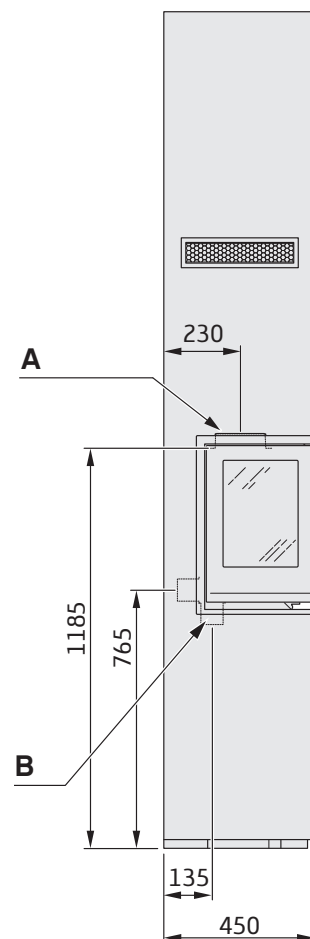

i8 COSI, hög, glas båda sidor

SE

- A. Utv. Ø150 mm
- B. Tilluftsstos Ø65 mm
- C. 20 mm Luftspalt

i8 COSI, hög, glas vänster eller höger sida

SE

- A. Utv. Ø150 mm
- B. Tilluftsstos Ø65 mm
- C. 20 mm Luftspalt