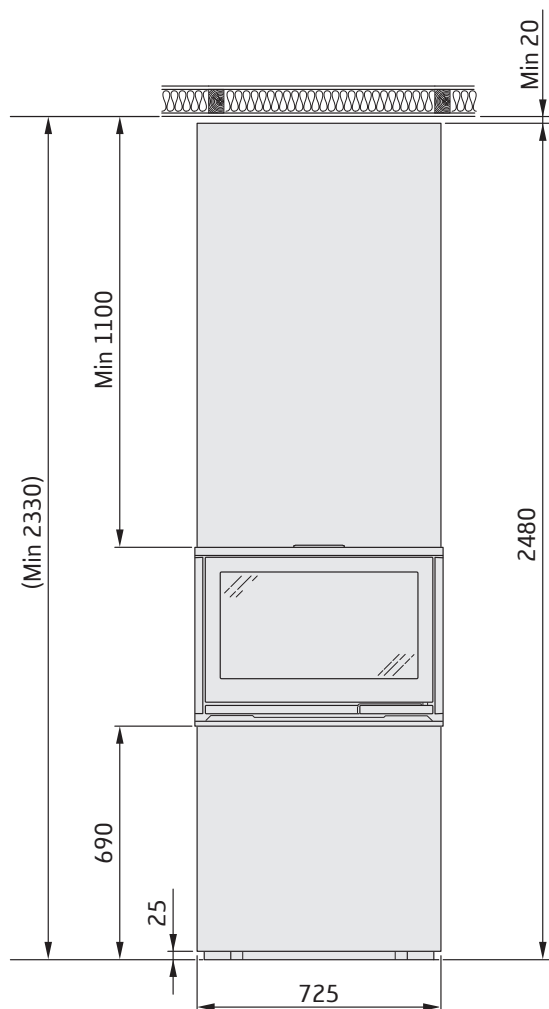

i8 COSI, hög, glas båda sidor

SE

- A. Utv. Ø150 mm
- B. Tilluftsstos Ø65 mm
- C. 20 mm Luftspalt

i8 COSI, hög, glas vänster eller höger sida

SE

- A. Utv. Ø150 mm
- B. Tilluftsstos Ø65 mm
- C. 20 mm Luftspalt