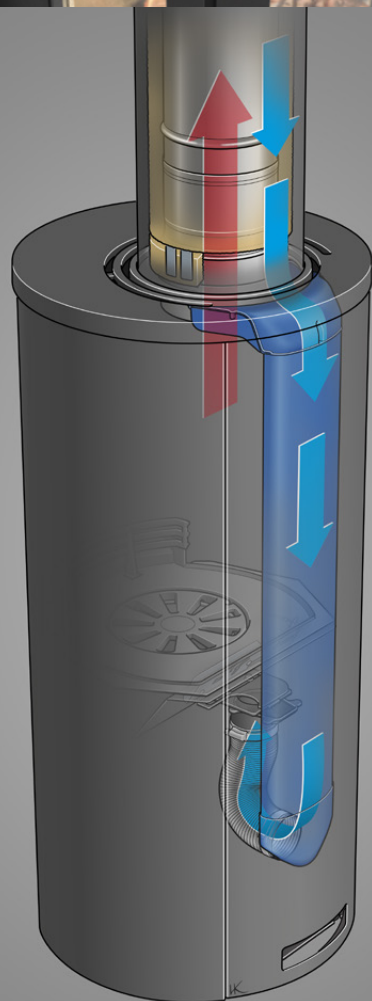

# Inbyggd Tilluftsskorsten

Med tilluftsskorsten har du möjlighet till friare placering av din eldstad. Tilluften behöver inte tas via en yttervägg eller genom grunden eftersom den är inbyggd i skorstenen (tillval).

## Dold tilluftskanal

Tilluftsskorstenen till Contura 500 Style och 800 Style är integrerad med kaminen (A), vilket innebär att tilluftskanalen är dold och kaminen behåller sin fina design utvändigt. När du väljer detta tilluftssystem följer en anpassad topp med i leveransen.

## Tilluftsflo

Pilarna på bilden (B) visar tilluftens flöde i kanalen.

B

Contura 556 TL Style 