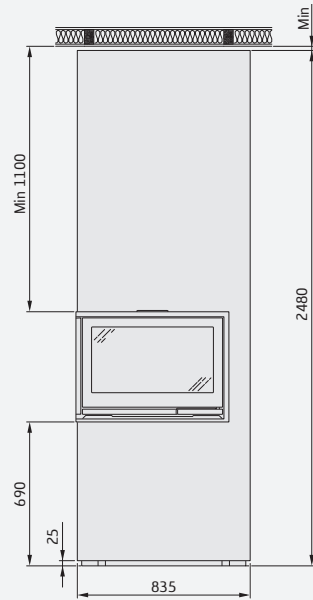

Lisätiedot

Korkea, lasi kolmella sivulla

Korkeus (mm)	2480
Leveys (mm)	725
Syvyys (mm)	450
Paino (kg) ex. insats	68

Hinta sis. Ci8-takkasydän (2573,-) **3190,-**
Hinta sis. Ci8G-takkasydän (2734,-) **3390,-**

Korkea, lasi kahdella sivulla, oikea tai vasen

Korkeus (mm)	2480
Leveys (mm)	835
Syvyys (mm)	450
Paino (kg) ex. insats	78

Hinta sis. Ci8-takkasydän (2573,-) **3190,-**
Hinta sis. Ci8G-takkasydän (2734,-) **3390,-**

Matala, lasi kolmella sivulla

Korkeus (mm)	1650
Leveys (mm)	725
Syvyys (mm)	450
Vikt (kg) ex. insats	55

Hinta sis. Ci8-takkasydän (2411,-) **2990,-**
Hinta sis. Ci8G-takkasydän (2573,-) **3190,-**

Lisävarusteet: Korotussarja 60 cm, eduslaatta ja tuloilmaliitântä.

Hinta sisältää kalsiumsilikaattilevyt, takkasydämen, ruuvit, kitin, kulmavahvikkeet, lämmönkestävän liiman ja lämminilmasäleiköt (maali ei sisälly).

Mittapiirros