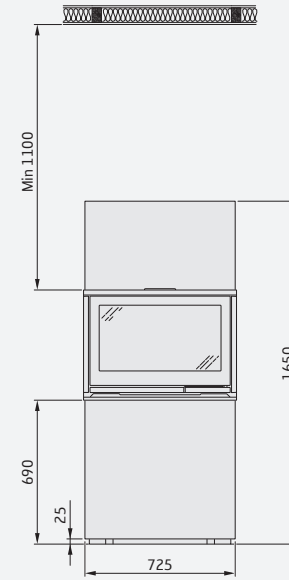

Lisätiedot

Korkea, lasi kolmella sivulla

Korkeus (mm)	2480
Leveys (mm)	725
Syvyys (mm)	450
Paino (kg) ex. insats	68

Hinta sis. Ci8-takkasydän (2573,-) **3190,-**
Hinta sis. Ci8G-takkasydän (2734,-) **3390,-**

Korkea, lasi kahdella sivulla, oikea tai vasen

Korkeus (mm)	2480
Leveys (mm)	835
Syvyys (mm)	450
Paino (kg) ex. insats	78

Hinta sis. Ci8-takkasydän (2573,-) **3190,-**
Hinta sis. Ci8G-takkasydän (2734,-) **3390,-**

Matala, lasi kolmella sivulla

Korkeus (mm)	1650
Leveys (mm)	725
Syvyys (mm)	450
Vikt (kg) ex. insats	55

Hinta sis. Ci8-takkasydän (2411,-) **2990,-**
Hinta sis. Ci8G-takkasydän (2573,-) **3190,-**

Lisävarusteet: Korotussarja 60 cm, eduslaatta ja tuloilmaliitântä.

Hinta sisältää kalsiumsilikaattilevyt, takkasydämen, ruuvit, kitin, kulmavahvikkeet, lämmönkestävän liiman ja lämminilmasäleiköt (maali ei sisälly).

Mittapiirros