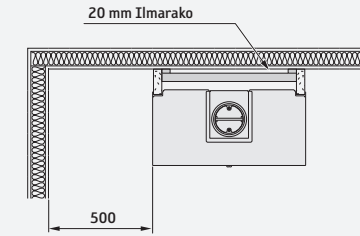

Lisätiedot

Korkea, lasi kolmella sivulla

Korkeus (mm)	2480
Leveys (mm)	725
Syvyys (mm)	450
Paino (kg) ex. insats	68

Hinta sis. Ci8-takkasydän (2573,-) **3190,-**
Hinta sis. Ci8G-takkasydän (2734,-) **3390,-**

Korkea, lasi kahdella sivulla, oikea tai vasen

Korkeus (mm)	2480
Leveys (mm)	835
Syvyys (mm)	450
Paino (kg) ex. insats	78

Hinta sis. Ci8-takkasydän (2573,-) **3190,-**
Hinta sis. Ci8G-takkasydän (2734,-) **3390,-**

Matala, lasi kolmella sivulla

Korkeus (mm)	1650
Leveys (mm)	725
Syvyys (mm)	450
Vikt (kg) ex. insats	55

Hinta sis. Ci8-takkasydän (2411,-) **2990,-**
Hinta sis. Ci8G-takkasydän (2573,-) **3190,-**

Lisävarusteet: Korotussarja 60 cm, eduslaatta ja tuloilmaliitântä.

Hinta sisältää kalsiumsilikaattilevyt, takkasydämen, ruuvit, kitin, kulmavahvikkeet, lämmönkestävän liiman ja lämminilmasäleiköt (maali ei sisälly).

Mittapiirros