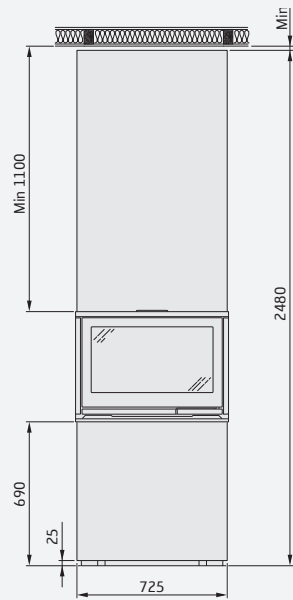

Lisätiedot

Korkea, lasi kolmella sivulla

Korkeus (mm)	2480
Leveys (mm)	725
Syvyys (mm)	450
Paino (kg) ex. insats	68

Hinta sis. Ci8-takkasydän (2573,-) **3190,-**
Hinta sis. Ci8G-takkasydän (2734,-) **3390,-**

Korkea, lasi kahdella sivulla, oikea tai vasen

Korkeus (mm)	2480
Leveys (mm)	835
Syvyys (mm)	450
Paino (kg) ex. insats	78

Hinta sis. Ci8-takkasydän (2573,-) **3190,-**
Hinta sis. Ci8G-takkasydän (2734,-) **3390,-**

Matala, lasi kolmella sivulla

Korkeus (mm)	1650
Leveys (mm)	725
Syvyys (mm)	450
Vikt (kg) ex. insats	55

Hinta sis. Ci8-takkasydän (2411,-) **2990,-**
Hinta sis. Ci8G-takkasydän (2573,-) **3190,-**

Lisävarusteet: Korotussarja 60 cm, eduslaatta ja tuloilmaliitântä.

Hinta sisältää kalsiumsilikaattilevyt, takkasydämen, ruuvit, kitin, kulmavahvikkeet, lämmönkestävän liiman ja lämminilmasäleiköt (maali ei sisälly).

Mittapiirros