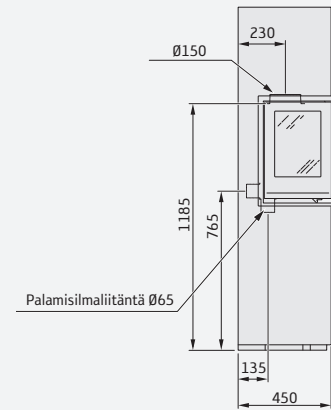

Lisätiedot

Korkea, lasi kolmella sivulla

Korkeus (mm)	2480
Leveys (mm)	725
Syvyys (mm)	450
Paino (kg) ex. insats	68

Hinta sis. Ci8-takkasydän (2573,-) **3190,-**
Hinta sis. Ci8G-takkasydän (2734,-) **3390,-**

Korkea, lasi kahdella sivulla, oikea tai vasen

Korkeus (mm)	2480
Leveys (mm)	835
Syvyys (mm)	450
Paino (kg) ex. insats	78

Hinta sis. Ci8-takkasydän (2573,-) **3190,-**
Hinta sis. Ci8G-takkasydän (2734,-) **3390,-**

Matala, lasi kolmella sivulla

Korkeus (mm)	1650
Leveys (mm)	725
Syvyys (mm)	450
Vikt (kg) ex. insats	55

Hinta sis. Ci8-takkasydän (2411,-) **2990,-**
Hinta sis. Ci8G-takkasydän (2573,-) **3190,-**

Lisävarusteet: Korotussarja 60 cm, eduslaatta ja tuloilmaliitântä.

Hinta sisältää kalsiumsilikaattilevyt, takkasydämen, ruuvit, kitin, kulmavahvikkeet, lämmönkestävän liiman ja lämminilmasäleiköt (maali ei sisälly).

Mittapiirros