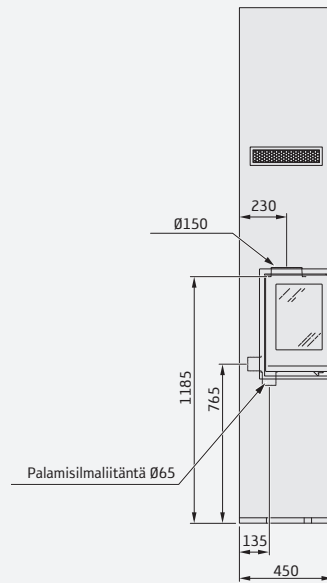

Lisätiedot

Korkea, lasi kolmella sivulla

Korkeus (mm)	2480
Leveys (mm)	725
Syvyys (mm)	450
Paino (kg) ex. insats	68

Hinta sis. Ci8-takkasydän (2573,-) **3190,-**
Hinta sis. Ci8G-takkasydän (2734,-) **3390,-**

Korkea, lasi kahdella sivulla, oikea tai vasen

Korkeus (mm)	2480
Leveys (mm)	835
Syvyys (mm)	450
Paino (kg) ex. insats	78

Hinta sis. Ci8-takkasydän (2573,-) **3190,-**
Hinta sis. Ci8G-takkasydän (2734,-) **3390,-**

Matala, lasi kolmella sivulla

Korkeus (mm)	1650
Leveys (mm)	725
Syvyys (mm)	450
Vikt (kg) ex. insats	55

Hinta sis. Ci8-takkasydän (2411,-) **2990,-**
Hinta sis. Ci8G-takkasydän (2573,-) **3190,-**

Lisävarusteet: Korotussarja 60 cm, eduslaatta ja tuloilmaliitântä.

Hinta sisältää kalsiumsilikaattilevyt, takkasydämen, ruuvit, kitin, kulmavahvikkeet, lämmönkestävän liiman ja lämminilmasäleiköt (maali ei sisälly).

Mittapiirros