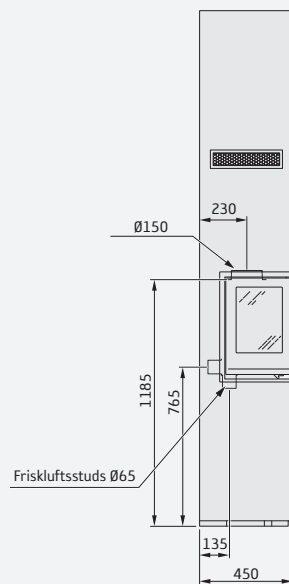

Detaljer

Høj, glas på 3 sider

Højde (mm)	2480
Bredde (mm)	725
Dybde (mm)	450
Vægt (kg) ex. kassette	68

Pris inkl kassette Ci8	(19.992,-) 24.990,-
Pris inkl kassette Ci8G	(21.592,-) 26.990,-

Høj, glas på 2 sider, højre eller venstre

Højde (mm)	2480
Bredde (mm)	835
Dybde (mm)	450
Vægt (kg) ex. kassette	78

Pris inkl kassette Ci8	(20.312,-) 25.390,-
Pris inkl kassette Ci8G	(21.912,-) 27.390,-

Lav, glas på 3 sider

Højde (mm)	1650
Bredde (mm)	725
Dybde (mm)	450
Vægt (kg) ex. kassette	55

Pris inkl kassette Ci8	(18.872,-) 23.590,-
Pris inkl kassette Ci8G	(20.472,-) 25.590,-

Ekstraudstyr: Forhøjelsessæt 60 cm, gulvplade og tilslutning af udeluft.

Prisen inkluderer kalciumsilikatplader, kassette, skruer, spartelmasse, hjørnebeskyttelse, varmebestandig lim og ventilationsriste (maling medfølger ikke).

Målskitse