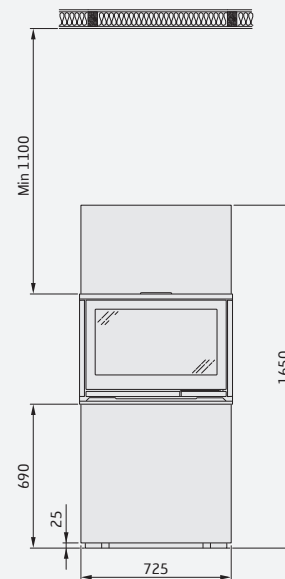

Detaljer

Høj, glas på 3 sider

Højde (mm)	2480
Bredde (mm)	725
Dybde (mm)	450
Vægt (kg) ex. kassette	68

Pris inkl kassette Ci8	(19.992,-) 24.990,-
Pris inkl kassette Ci8G	(21.592,-) 26.990,-

Høj, glas på 2 sider, højre eller venstre

Højde (mm)	2480
Bredde (mm)	835
Dybde (mm)	450
Vægt (kg) ex. kassette	78

Pris inkl kassette Ci8	(20.312,-) 25.390,-
Pris inkl kassette Ci8G	(21.912,-) 27.390,-

Lav, glas på 3 sider

Højde (mm)	1650
Bredde (mm)	725
Dybde (mm)	450
Vægt (kg) ex. kassette	55

Pris inkl kassette Ci8	(18.872,-) 23.590,-
Pris inkl kassette Ci8G	(20.472,-) 25.590,-

Ekstraudstyr: Forhøjelsessæt 60 cm, gulvplade og tilslutning af udeluft.

Prisen inkluderer kalciumsilikatplader, kassette, skruer, spartelmasse, hjørnebeskyttelse, varmebestandig lim og ventilationsriste (maling medfølger ikke).

Målskitse