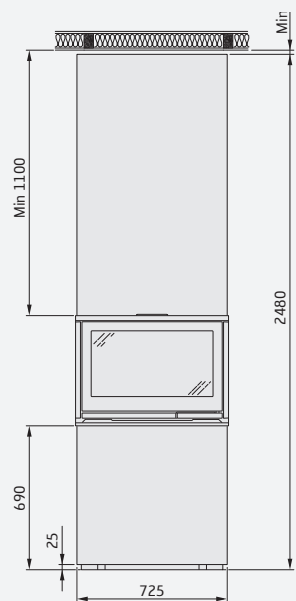

Detaljer

Høj, glas på 3 sider

Højde (mm)	2480
Bredde (mm)	725
Dybde (mm)	450
Vægt (kg) ex. kassette	68

Pris inkl kassette Ci8 (19.992,-) **24.990,-**
Pris inkl kassette Ci8G (21.592,-) **26.990,-**

Høj, glas på 2 sider, højre eller venstre

Højde (mm)	2480
Bredde (mm)	835
Dybde (mm)	450
Vægt (kg) ex. kassette	78

Pris inkl kassette Ci8 (20.312,-) **25.390,-**
Pris inkl kassette Ci8G (21.912,-) **27.390,-**

Lav, glas på 3 sider

Højde (mm)	1650
Bredde (mm)	725
Dybde (mm)	450
Vægt (kg) ex. kassette	55

Pris inkl kassette Ci8 (18.872,-) **23.590,-**
Pris inkl kassette Ci8G (20.472,-) **25.590,-**

Ekstraudstyr: Forhøjelsessæt 60 cm, gulvplade og tilslutning af udeluft.

Prisen inkluderer kalciumsilikatplader, kassette, skruer, spartelmasse, hjørnebeskyttelse, varmebestandig lim og ventilationsriste (maling medfølger ikke).

Målskitse