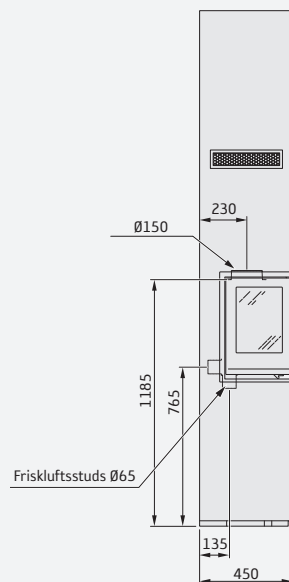

Detaljer

Høj, glas på 3 sider

Højde (mm)	2480
Bredde (mm)	725
Dybde (mm)	450
Vægt (kg) ex. kassette	68

Pris inkl kassette Ci8 (19.992,-) **24.990,-**
Pris inkl kassette Ci8G (21.592,-) **26.990,-**

Høj, glas på 2 sider, højre eller venstre

Højde (mm)	2480
Bredde (mm)	835
Dybde (mm)	450
Vægt (kg) ex. kassette	78

Pris inkl kassette Ci8 (20.312,-) **25.390,-**
Pris inkl kassette Ci8G (21.912,-) **27.390,-**

Lav, glas på 3 sider

Højde (mm)	1650
Bredde (mm)	725
Dybde (mm)	450
Vægt (kg) ex. kassette	55

Pris inkl kassette Ci8 (18.872,-) **23.590,-**
Pris inkl kassette Ci8G (20.472,-) **25.590,-**

Ekstraudstyr: Forhøjelsessæt 60 cm, gulvplade og tilslutning af udeluft.

Prisen inkluderer kalciumsilikatplader, kassette, skruer, spartelmasse, hjørnebeskyttelse, varmebestandig lim og ventilationsriste (maling medfølger ikke).

Målskitse