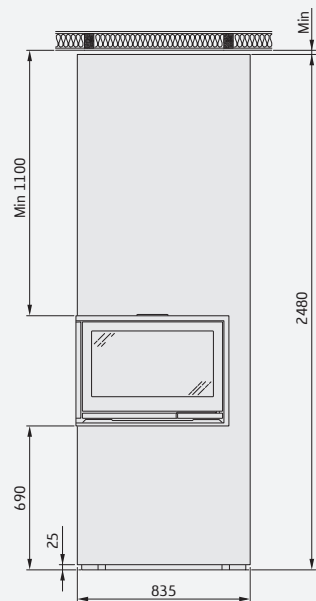

Detaljer

Høj, glas på 3 sider

Højde (mm)	2480
Bredde (mm)	725
Dybde (mm)	450
Vægt (kg) ex. kassette	68

Pris inkl kassette Ci8 (19.992,-) **24.990,-**
Pris inkl kassette Ci8G (21.592,-) **26.990,-**

Høj, glas på 2 sider, højre eller venstre

Højde (mm)	2480
Bredde (mm)	835
Dybde (mm)	450
Vægt (kg) ex. kassette	78

Pris inkl kassette Ci8 (20.312,-) **25.390,-**
Pris inkl kassette Ci8G (21.912,-) **27.390,-**

Lav, glas på 3 sider

Højde (mm)	1650
Bredde (mm)	725
Dybde (mm)	450
Vægt (kg) ex. kassette	55

Pris inkl kassette Ci8 (18.872,-) **23.590,-**
Pris inkl kassette Ci8G (20.472,-) **25.590,-**

Ekstraudstyr: Forhøjelsessæt 60 cm, gulvplade og tilslutning af udeluft.

Prisen inkluderer kalciumsilikatplader, kassette, skruer, spartelmasse, hjørnebeskyttelse, varmebestandig lim og ventilationsriste (maling medfølger ikke).

Målskitse