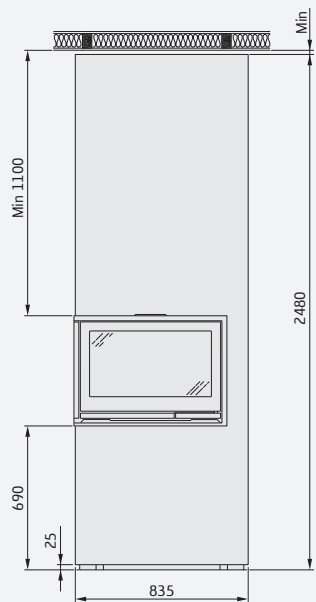

Detaljer

Høj, glas på 3 sider

Højde (mm)	2480
Bredde (mm)	725
Dybde (mm)	450
Vægt (kg) ex. kassette	68

Pris inkl kassette Ci8	(19.992,-) 24.990,-
Pris inkl kassette Ci8G	(21.592,-) 26.990,-

Høj, glas på 2 sider, højre eller venstre

Højde (mm)	2480
Bredde (mm)	835
Dybde (mm)	450
Vægt (kg) ex. kassette	78

Pris inkl kassette Ci8	(20.312,-) 25.390,-
Pris inkl kassette Ci8G	(21.912,-) 27.390,-

Lav, glas på 3 sider

Højde (mm)	1650
Bredde (mm)	725
Dybde (mm)	450
Vægt (kg) ex. kassette	55

Pris inkl kassette Ci8	(18.872,-) 23.590,-
Pris inkl kassette Ci8G	(20.472,-) 25.590,-

Ekstraudstyr: Forhøjelsessæt 60 cm, gulvplade og tilslutning af udeluft.

Prisen inkluderer kalciumsilikatplader, kassette, skruer, spartelmasse, hjørnebeskyttelse, varmebestandig lim og ventilationsriste (maling medfølger ikke).

Målskitse