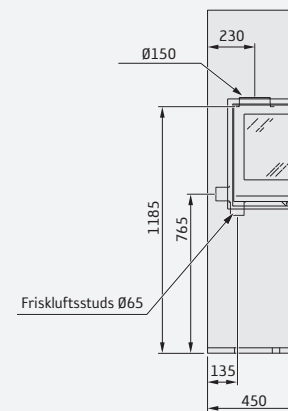

Detaljer

Høj, glas på 3 sider

Højde (mm)	2480
Bredde (mm)	725
Dybde (mm)	450
Vægt (kg) ex. kassette	68

Pris inkl kassette Ci8	(19.992,-) 24.990,-
Pris inkl kassette Ci8G	(21.592,-) 26.990,-

Høj, glas på 2 sider, højre eller venstre

Højde (mm)	2480
Bredde (mm)	835
Dybde (mm)	450
Vægt (kg) ex. kassette	78

Pris inkl kassette Ci8	(20.312,-) 25.390,-
Pris inkl kassette Ci8G	(21.912,-) 27.390,-

Lav, glas på 3 sider

Højde (mm)	1650
Bredde (mm)	725
Dybde (mm)	450
Vægt (kg) ex. kassette	55

Pris inkl kassette Ci8	(18.872,-) 23.590,-
Pris inkl kassette Ci8G	(20.472,-) 25.590,-

Ekstraudstyr: Forhøjelsessæt 60 cm, gulvplade og tilslutning af udeluft.

Prisen inkluderer kalciumsilikatplader, kassette, skruer, spartelmasse, hjørnebeskyttelse, varmebestandig lim og ventilationsriste (maling medfølger ikke).

Målskitse