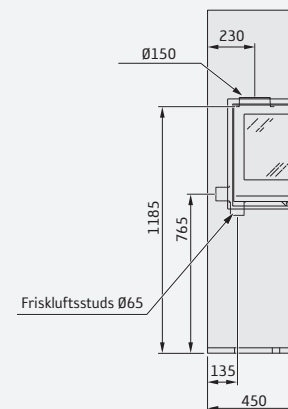

Detaljer

Høj, glas på 3 sider

Højde (mm)	2480
Bredde (mm)	725
Dybde (mm)	450
Vægt (kg) ex. kassette	68

Pris inkl kassette Ci8 (19.992,-) **24.990,-**
Pris inkl kassette Ci8G (21.592,-) **26.990,-**

Høj, glas på 2 sider, højre eller venstre

Højde (mm)	2480
Bredde (mm)	835
Dybde (mm)	450
Vægt (kg) ex. kassette	78

Pris inkl kassette Ci8 (20.312,-) **25.390,-**
Pris inkl kassette Ci8G (21.912,-) **27.390,-**

Lav, glas på 3 sider

Højde (mm)	1650
Bredde (mm)	725
Dybde (mm)	450
Vægt (kg) ex. kassette	55

Pris inkl kassette Ci8 (18.872,-) **23.590,-**
Pris inkl kassette Ci8G (20.472,-) **25.590,-**

Ekstraudstyr: Forhøjelsessæt 60 cm, gulvplade og tilslutning af udeluft.

Prisen inkluderer kalciumsilikatplader, kassette, skruer, spartelmasse, hjørnebeskyttelse, varmebestandig lim og ventilationsriste (maling medfølger ikke).

Målskitse