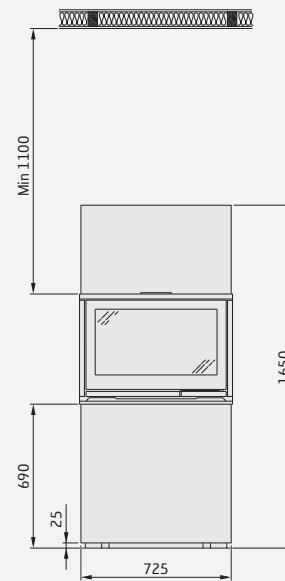

Detaljer

Høj, glas på 3 sider

Højde (mm)	2480
Bredde (mm)	725
Dybde (mm)	450
Vægt (kg) ex. kassette	68

Pris inkl kassette Ci8 (19.992,-) **24.990,-**
Pris inkl kassette Ci8G (21.592,-) **26.990,-**

Høj, glas på 2 sider, højre eller venstre

Højde (mm)	2480
Bredde (mm)	835
Dybde (mm)	450
Vægt (kg) ex. kassette	78

Pris inkl kassette Ci8 (20.312,-) **25.390,-**
Pris inkl kassette Ci8G (21.912,-) **27.390,-**

Lav, glas på 3 sider

Højde (mm)	1650
Bredde (mm)	725
Dybde (mm)	450
Vægt (kg) ex. kassette	55

Pris inkl kassette Ci8 (18.872,-) **23.590,-**
Pris inkl kassette Ci8G (20.472,-) **25.590,-**

Ekstraudstyr: Forhøjelsessæt 60 cm, gulvplade og tilslutning af udeluft.

Prisen inkluderer kalciumsilikatplader, kassette, skruer, spartelmasse, hjørnebeskyttelse, varmebestandig lim og ventilationsriste (maling medfølger ikke).

Målskitse