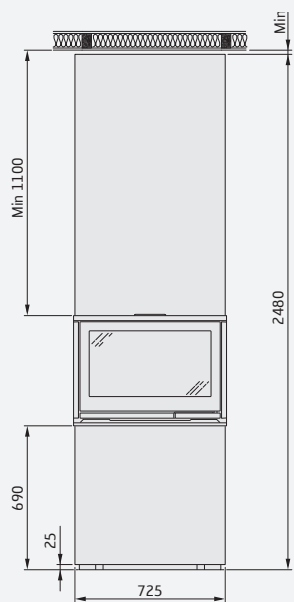

Detaljer

Høj, glas på 3 sider

Højde (mm)	2480
Bredde (mm)	725
Dybde (mm)	450
Vægt (kg) ex. kassette	68

Pris inkl kassette Ci8	(19.992,-) 24.990,-
Pris inkl kassette Ci8G	(21.592,-) 26.990,-

Høj, glas på 2 sider, højre eller venstre

Højde (mm)	2480
Bredde (mm)	835
Dybde (mm)	450
Vægt (kg) ex. kassette	78

Pris inkl kassette Ci8	(20.312,-) 25.390,-
Pris inkl kassette Ci8G	(21.912,-) 27.390,-

Lav, glas på 3 sider

Højde (mm)	1650
Bredde (mm)	725
Dybde (mm)	450
Vægt (kg) ex. kassette	55

Pris inkl kassette Ci8	(18.872,-) 23.590,-
Pris inkl kassette Ci8G	(20.472,-) 25.590,-

Ekstraudstyr: Forhøjelsessæt 60 cm, gulvplade og tilslutning af udeluft.

Prisen inkluderer kalciumsilikatplader, kassette, skruer, spartelmasse, hjørnebeskyttelse, varmebestandig lim og ventilationsriste (maling medfølger ikke).

Målskitse