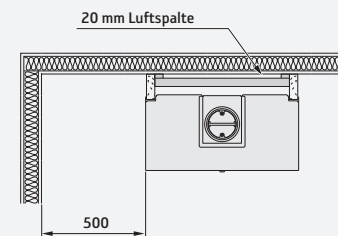

Detaljer

Høj, glas på 3 sider

Højde (mm)	2480
Bredde (mm)	725
Dybde (mm)	450
Vægt (kg) ex. kassette	68

Pris inkl kassette Ci8	(19.992,-) 24.990,-
Pris inkl kassette Ci8G	(21.592,-) 26.990,-

Høj, glas på 2 sider, højre eller venstre

Højde (mm)	2480
Bredde (mm)	835
Dybde (mm)	450
Vægt (kg) ex. kassette	78

Pris inkl kassette Ci8	(20.312,-) 25.390,-
Pris inkl kassette Ci8G	(21.912,-) 27.390,-

Lav, glas på 3 sider

Højde (mm)	1650
Bredde (mm)	725
Dybde (mm)	450
Vægt (kg) ex. kassette	55

Pris inkl kassette Ci8	(18.872,-) 23.590,-
Pris inkl kassette Ci8G	(20.472,-) 25.590,-

Ekstraudstyr: Forhøjelsessæt 60 cm, gulvplade og tilslutning af udeluft.

Prisen inkluderer kalciumsilikatplader, kassette, skruer, spartelmasse, hjørnebeskyttelse, varmebestandig lim og ventilationsriste (maling medfølger ikke).

Målskitse