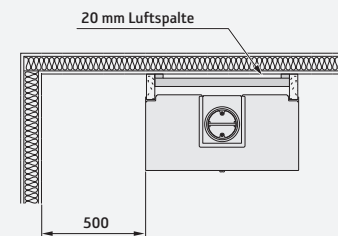

Detaljer

Høj, glas på 3 sider

Højde (mm)	2480
Bredde (mm)	725
Dybde (mm)	450
Vægt (kg) ex. kassette	68

Pris inkl kassette Ci8 (19.992,-) **24.990,-**
Pris inkl kassette Ci8G (21.592,-) **26.990,-**

Høj, glas på 2 sider, højre eller venstre

Højde (mm)	2480
Bredde (mm)	835
Dybde (mm)	450
Vægt (kg) ex. kassette	78

Pris inkl kassette Ci8 (20.312,-) **25.390,-**
Pris inkl kassette Ci8G (21.912,-) **27.390,-**

Lav, glas på 3 sider

Højde (mm)	1650
Bredde (mm)	725
Dybde (mm)	450
Vægt (kg) ex. kassette	55

Pris inkl kassette Ci8 (18.872,-) **23.590,-**
Pris inkl kassette Ci8G (20.472,-) **25.590,-**

Ekstraudstyr: Forhøjelsessæt 60 cm, gulvplade og tilslutning af udeluft.

Prisen inkluderer kalciumsilikatplader, kassette, skruer, spartelmasse, hjørnebeskyttelse, varmebestandig lim og ventilationsriste (maling medfølger ikke).

Målskitse