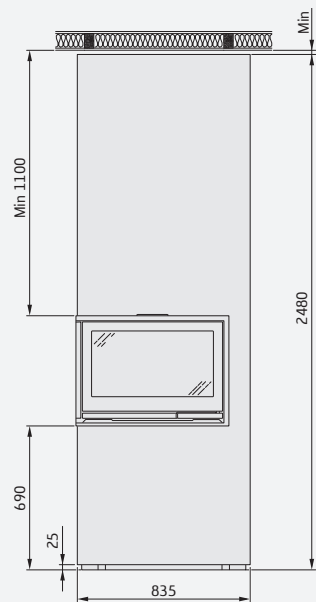

Detaljer

Hög, glas 3 sidor

Höjd (mm)	2480
Bredd (mm)	725
Djup (mm)	450
Vikt (kg) ex. insats	68

Pris inkl kassett Ci8 (25.520:-) **31.900:-**
Pris inkl kassett Ci8G (27.120:-) **33.900:-**

Hög, glas 2 sidor, höger eller vänster

Höjd (mm)	2480
Bredd (mm)	835
Djup (mm)	450
Vikt (kg) ex. insats	78

Pris inkl kassett Ci8 (25.520:-) **31.900:-**
Pris inkl kassett Ci8G (27.120:-) **33.900:-**

Låg, glas 3 sidor

Höjd (mm)	1650
Bredd (mm)	725
Djup (mm)	450
Vikt (kg) ex. insats	55

Pris inkl kassett Ci8 (23.920:-) **29.900:-**
Pris inkl kassett Ci8G (25.520:-) **31.900:-**

Tillval: Förhöjningskit 60 cm, eldstadsplan och anslutning uteluft.

Priset inkluderar kalciumsilikatskivor, kassett, skruv, spackel, hörnskydd, värmebeständigt lim och varmluftsgaller (färg ingår ej).

Måttskiss