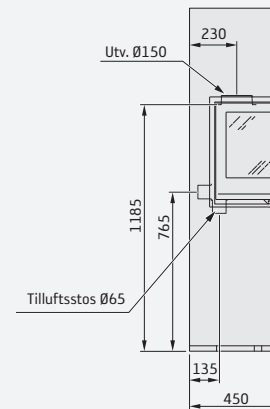

Detaljer

Hög, glas 3 sidor

Höjd (mm)	2480
Bredd (mm)	725
Djup (mm)	450
Vikt (kg) ex. insats	68

Pris inkl kassett Ci8 (25.520:-) **31.900:-**
Pris inkl kassett Ci8G (27.120:-) **33.900:-**

Hög, glas 2 sidor, höger eller vänster

Höjd (mm)	2480
Bredd (mm)	835
Djup (mm)	450
Vikt (kg) ex. insats	78

Pris inkl kassett Ci8 (25.520:-) **31.900:-**
Pris inkl kassett Ci8G (27.120:-) **33.900:-**

Låg, glas 3 sidor

Höjd (mm)	1650
Bredd (mm)	725
Djup (mm)	450
Vikt (kg) ex. insats	55

Pris inkl kassett Ci8 (23.920:-) **29.900:-**
Pris inkl kassett Ci8G (25.520:-) **31.900:-**

Tillval: Förhöjningskit 60 cm, eldstadsplan och anslutning uteluft.

Priset inkluderar kalciumsilikatskivor, kassett, skruv, spackel, hörnskydd, värmebeständigt lim och varmluftsgaller (färg ingår ej).

Måttskiss