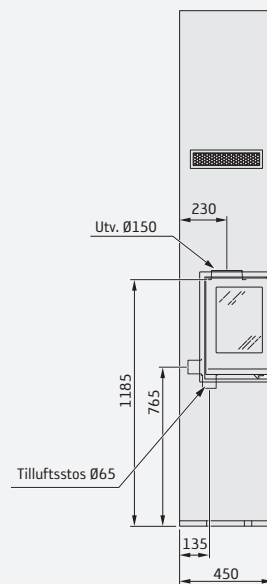

Detaljer

Hög, glas 3 sidor

Höjd (mm)	2480
Bredd (mm)	725
Djup (mm)	450
Vikt (kg) ex. insats	68

Pris inkl kassett Ci8 (25.520:-) **31.900:-**
Pris inkl kassett Ci8G (27.120:-) **33.900:-**

Hög, glas 2 sidor, höger eller vänster

Höjd (mm)	2480
Bredd (mm)	835
Djup (mm)	450
Vikt (kg) ex. insats	78

Pris inkl kassett Ci8 (25.520:-) **31.900:-**
Pris inkl kassett Ci8G (27.120:-) **33.900:-**

Låg, glas 3 sidor

Höjd (mm)	1650
Bredd (mm)	725
Djup (mm)	450
Vikt (kg) ex. insats	55

Pris inkl kassett Ci8 (23.920:-) **29.900:-**
Pris inkl kassett Ci8G (25.520:-) **31.900:-**

Tillval: Förhöjningskit 60 cm, eldstadsplan och anslutning uteluft.

Priset inkluderar kalciumsilikatskivor, kassett, skruv, spackel, hörnskydd, värmebeständigt lim och varmluftsgaller (färg ingår ej).

Måttskiss