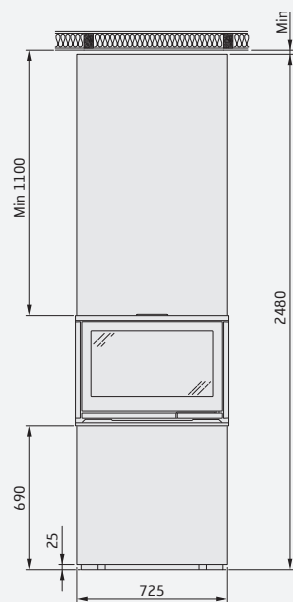

Detaljer

Hög, glas 3 sidor

Höjd (mm)	2480
Bredd (mm)	725
Djup (mm)	450
Vikt (kg) ex. insats	68

Pris inkl kassett Ci8 (25.520:-) **31.900:-**
Pris inkl kassett Ci8G (27.120:-) **33.900:-**

Hög, glas 2 sidor, höger eller vänster

Höjd (mm)	2480
Bredd (mm)	835
Djup (mm)	450
Vikt (kg) ex. insats	78

Pris inkl kassett Ci8 (25.520:-) **31.900:-**
Pris inkl kassett Ci8G (27.120:-) **33.900:-**

Låg, glas 3 sidor

Höjd (mm)	1650
Bredd (mm)	725
Djup (mm)	450
Vikt (kg) ex. insats	55

Pris inkl kassett Ci8 (23.920:-) **29.900:-**
Pris inkl kassett Ci8G (25.520:-) **31.900:-**

Tillval: Förhöjningskit 60 cm, eldstadsplan och anslutning uteluft.

Priset inkluderar kalciumsilikatskivor, kassett, skruv, spackel, hörnskydd, värmebeständigt lim och varmluftsgaller (färg ingår ej).

Måttskiss