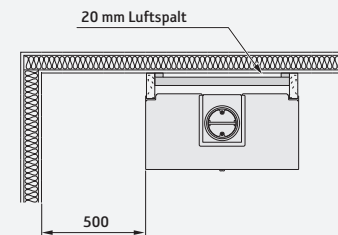

Detaljer

Hög, glas 3 sidor

Höjd (mm)	2480
Bredd (mm)	725
Djup (mm)	450
Vikt (kg) ex. insats	68

Pris inkl kassett Ci8 (25.520:-) **31.900:-**
Pris inkl kassett Ci8G (27.120:-) **33.900:-**

Hög, glas 2 sidor, höger eller vänster

Höjd (mm)	2480
Bredd (mm)	835
Djup (mm)	450
Vikt (kg) ex. insats	78

Pris inkl kassett Ci8 (25.520:-) **31.900:-**
Pris inkl kassett Ci8G (27.120:-) **33.900:-**

Låg, glas 3 sidor

Höjd (mm)	1650
Bredd (mm)	725
Djup (mm)	450
Vikt (kg) ex. insats	55

Pris inkl kassett Ci8 (23.920:-) **29.900:-**
Pris inkl kassett Ci8G (25.520:-) **31.900:-**

Tillval: Förhöjningskit 60 cm, eldstadsplan och anslutning uteluft.

Priset inkluderar kalciumsilikatskivor, kassett, skruv, spackel, hörnskydd, värmebeständigt lim och varmluftsgaller (färg ingår ej).

Måttskiss