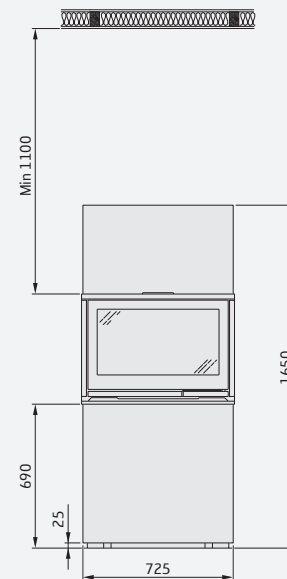

Detaljer

Hög, glas 3 sidor

Höjd (mm)	2480
Bredd (mm)	725
Djup (mm)	450
Vikt (kg) ex. insats	68

Pris inkl kassett Ci8 (25.520:-) **31.900:-**
Pris inkl kassett Ci8G (27.120:-) **33.900:-**

Hög, glas 2 sidor, höger eller vänster

Höjd (mm)	2480
Bredd (mm)	835
Djup (mm)	450
Vikt (kg) ex. insats	78

Pris inkl kassett Ci8 (25.520:-) **31.900:-**
Pris inkl kassett Ci8G (27.120:-) **33.900:-**

Låg, glas 3 sidor

Höjd (mm)	1650
Bredd (mm)	725
Djup (mm)	450
Vikt (kg) ex. insats	55

Pris inkl kassett Ci8 (23.920:-) **29.900:-**
Pris inkl kassett Ci8G (25.520:-) **31.900:-**

Tillval: Förhöjningskit 60 cm, eldstadsplan och anslutning uteluft.

Priset inkluderar kalciumsilikatskivor, kassett, skruv, spackel, hörnskydd, värmebeständigt lim och varmluftsgaller (färg ingår ej).

Måttskiss