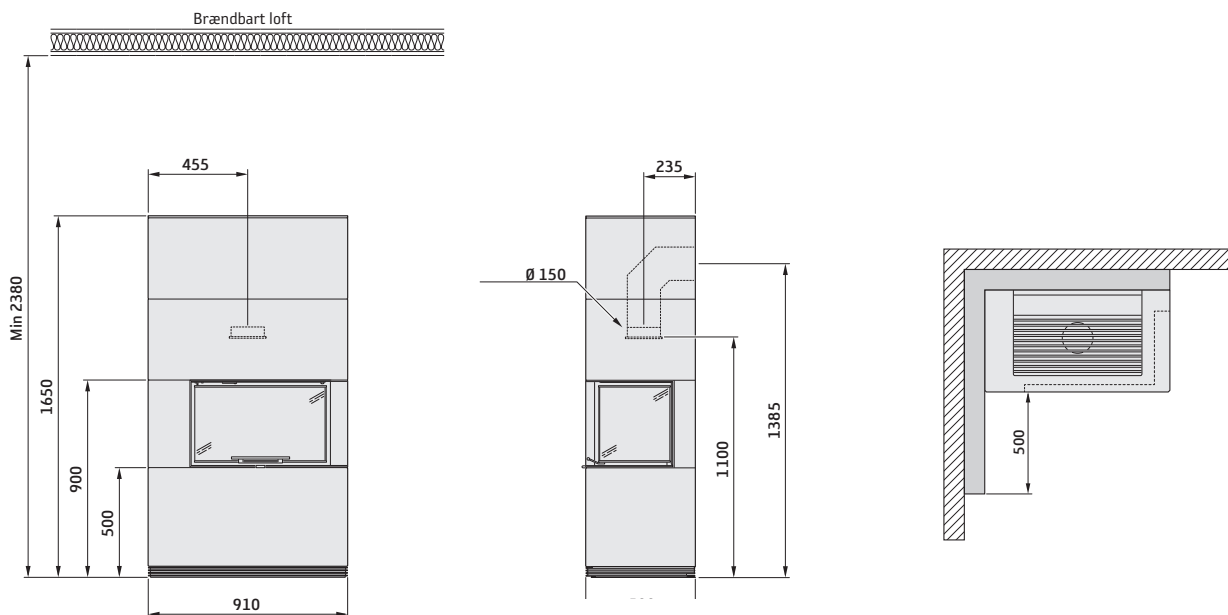

Contura i41 uden hylde og bænk

Tilslutningsstuds 150 mm

Contura i41 med hylde

Tilslutningsstuds 150 mm

Contura i41 med bæk

Tilslutningsstuds 150 mm

Contura i40

Tilslutningsstuds 150 mm