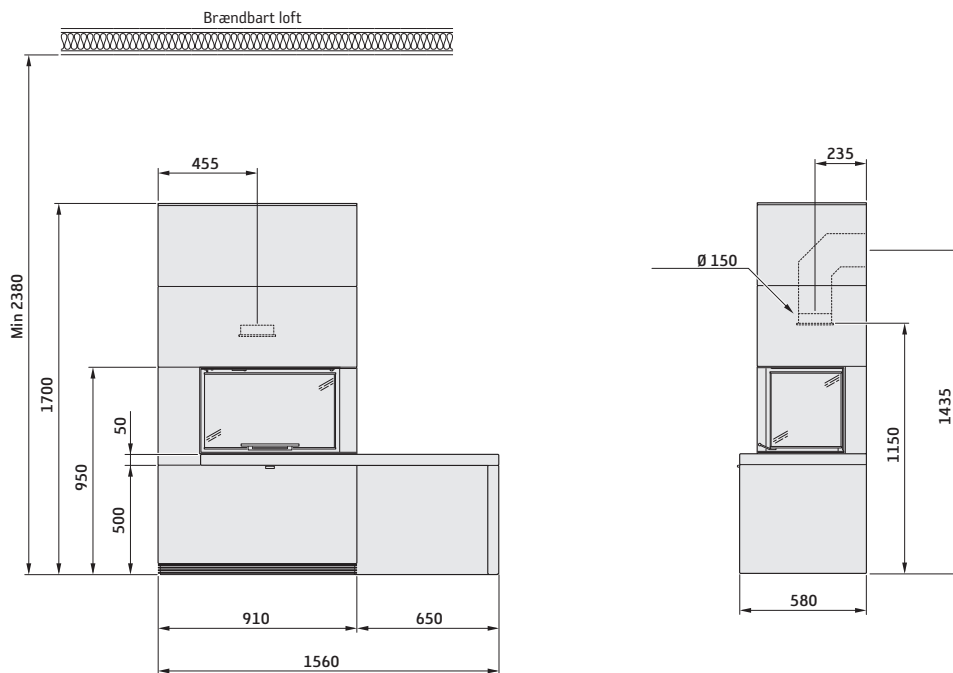

Contura i41 uden hylde og bænk

Tilslutningsstuds 150 mm

Contura i41 med hylde

Tilslutningsstuds 150 mm

Contura i41 med bæk

Tilslutningsstuds 150 mm

Contura i40

Tilslutningsstuds 150 mm