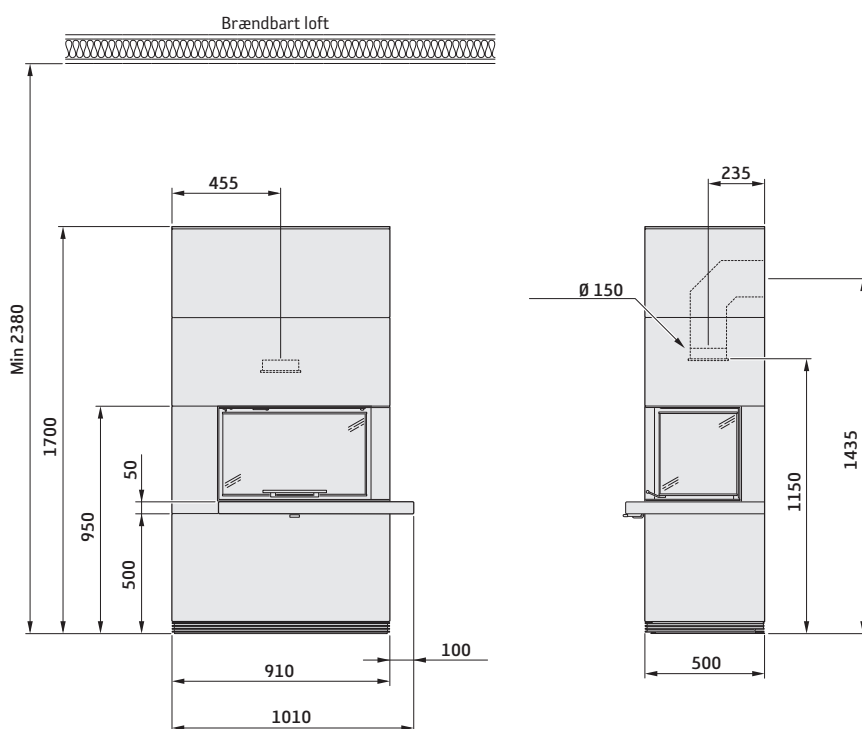

Contura i41 uden hylde og bænk

Tilslutningsstuds 150 mm

Contura i41 med hylde

Tilslutningsstuds 150 mm

Contura i41 med bæk

Tilslutningsstuds 150 mm

Contura i40

Tilslutningsstuds 150 mm