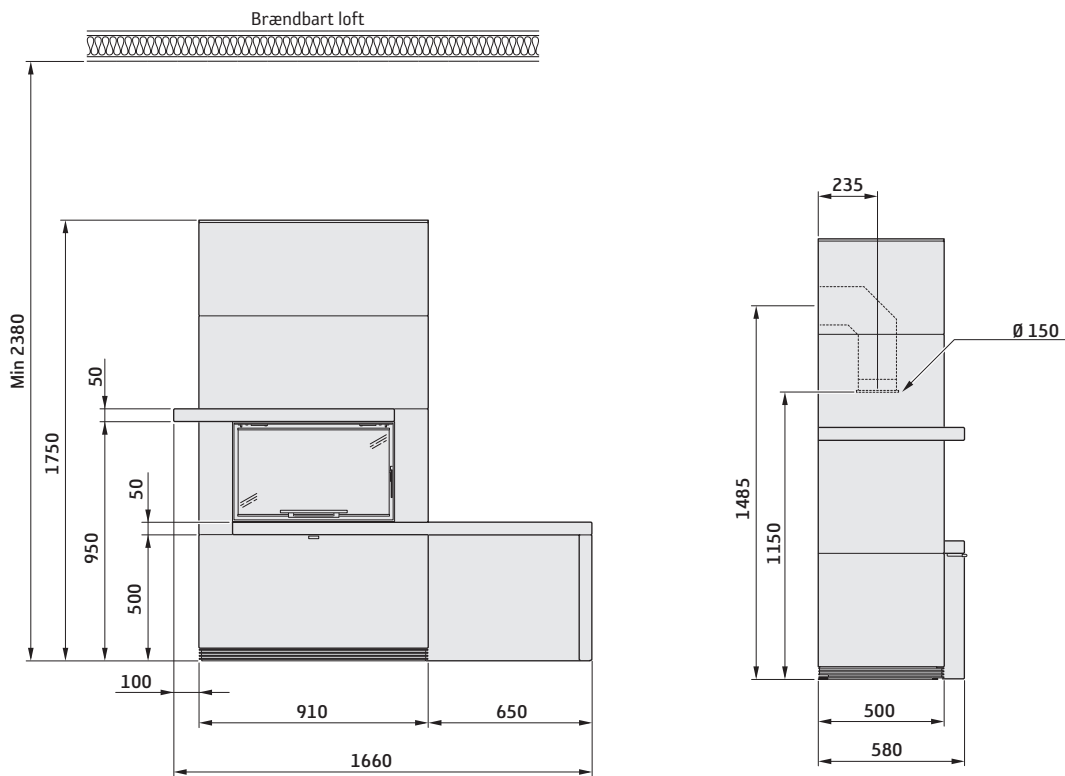

Contura i31 uden hylde og bænk

Tilslutningsstuds 150 mm

Contura i31 uden hylde og bænk

Tilslutningsstuds 150 mm

Contura i31 med bæk

Tilslutningsstuds 150 mm

Contura i30

Tilslutningsstuds 150 mm