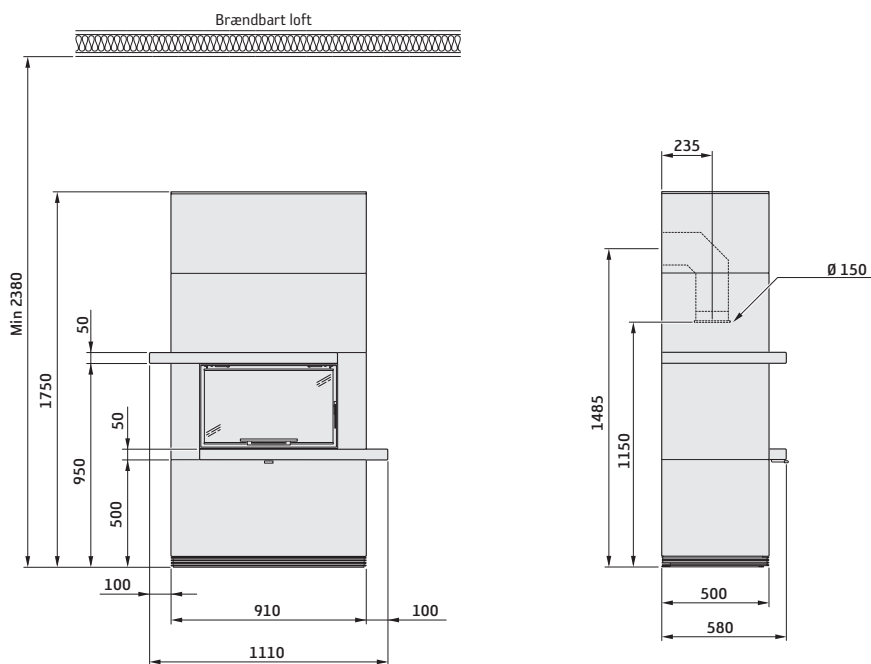

Contura i31 uden hylde og bænk

Tilslutningsstuds 150 mm

Contura i31 uden hylde og bænk

Tilslutningsstuds 150 mm

Contura i31 med bæk

Tilslutningsstuds 150 mm

Contura i30

Tilslutningsstuds 150 mm