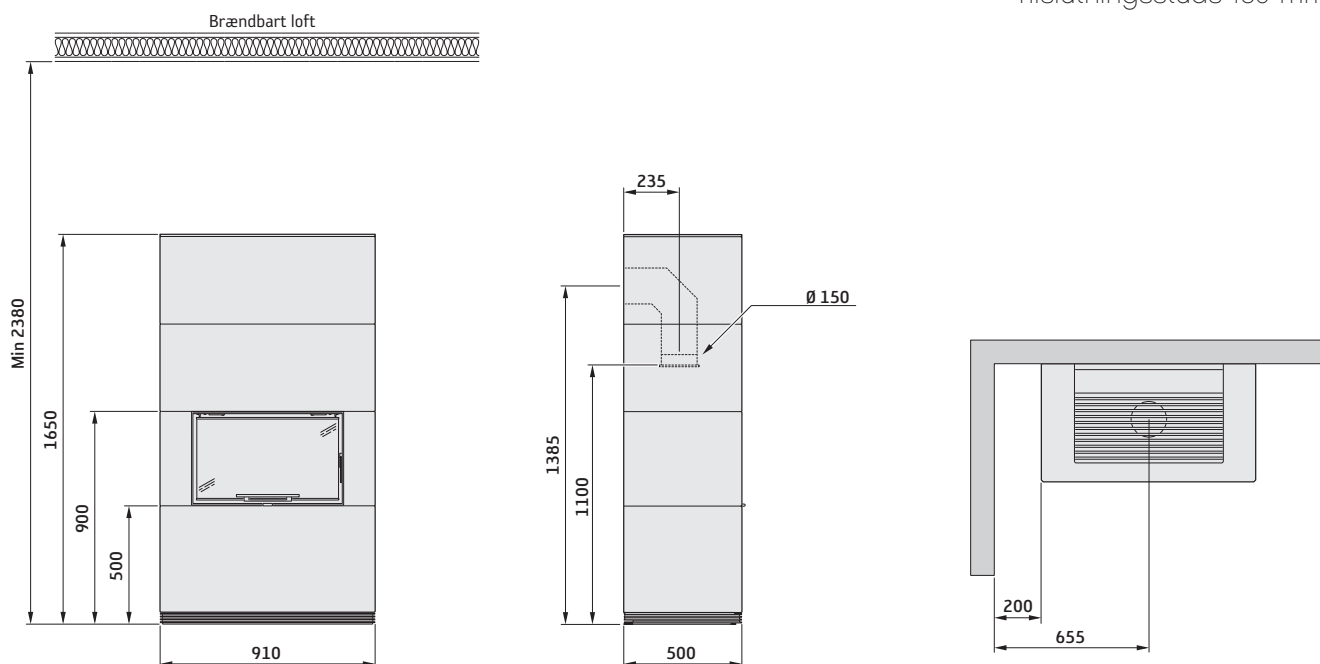

Contura i31 uden hylde og bænk

Tilslutningsstuds 150 mm

Contura i31 uden hylde og bænk

Tilslutningsstuds 150 mm

Contura i31 med bæk

Tilslutningsstuds 150 mm

Contura i30

Tilslutningsstuds 150 mm