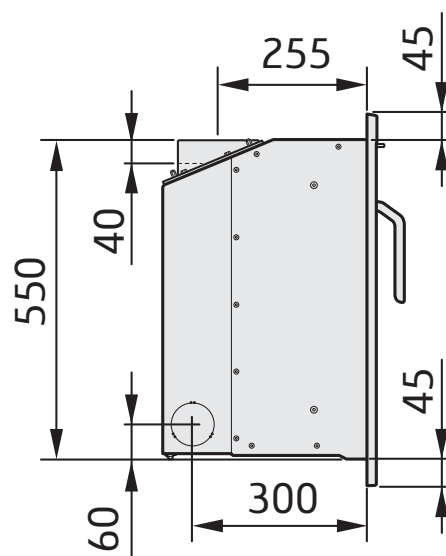

i4 Modern, 4-sidet ramme

Røgudtag Ø125 mm

Røgudtag 45° bagud