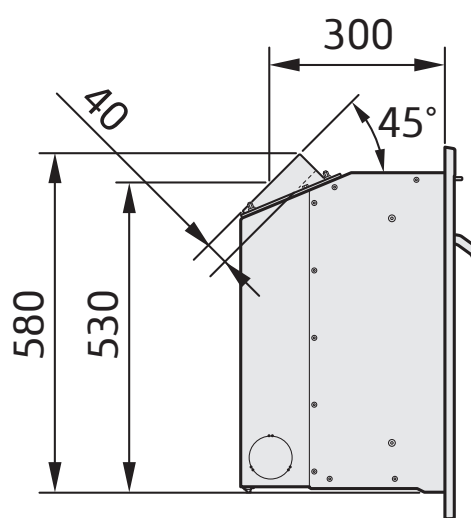

i4 Modern, 4-sidet ramme

Røgudtag Ø125 mm

Røgudtag 45° bagud