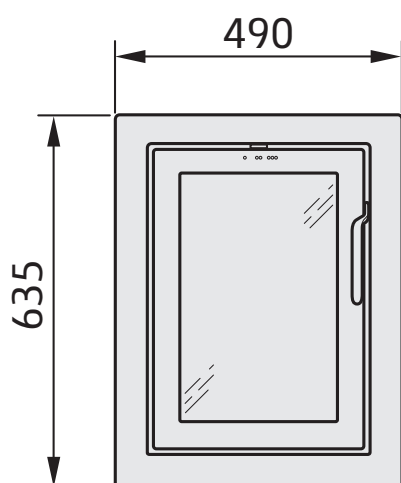

i4 Modern, 4-sidet ramme

Røgudtag Ø125 mm

Røgudtag 45° bagud