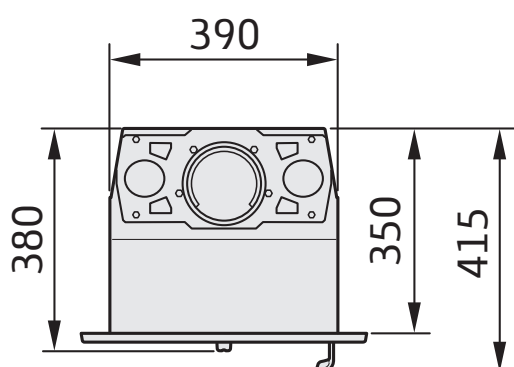

i4 Modern, 4-sidet ramme

Røgudtag Ø125 mm

Røgudtag 45° bagud