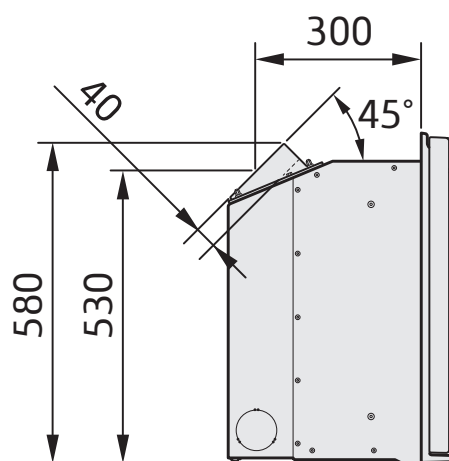

# i4 Classic

Røgudtag Ø125 mm

Røgudtag 45° bagud