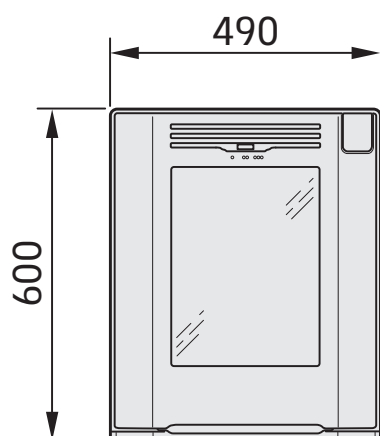

# i4 Classic

Røgudtag Ø125 mm

Røgudtag 45° bagud