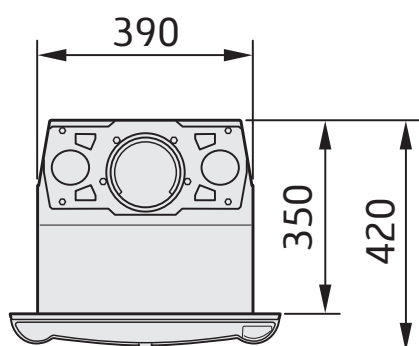

# i4 Classic

Røgudtag Ø125 mm

Røgudtag 45° bagud