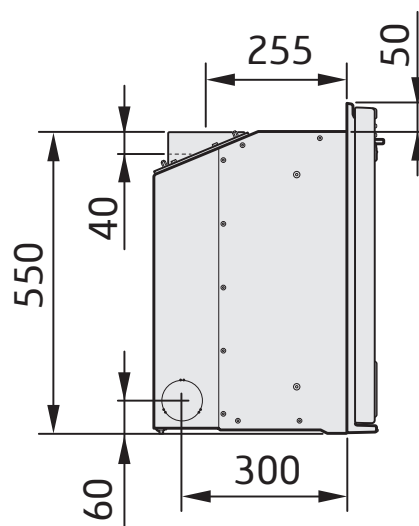

# i4 Classic

Røgudtag Ø125 mm

Røgudtag 45° bagud