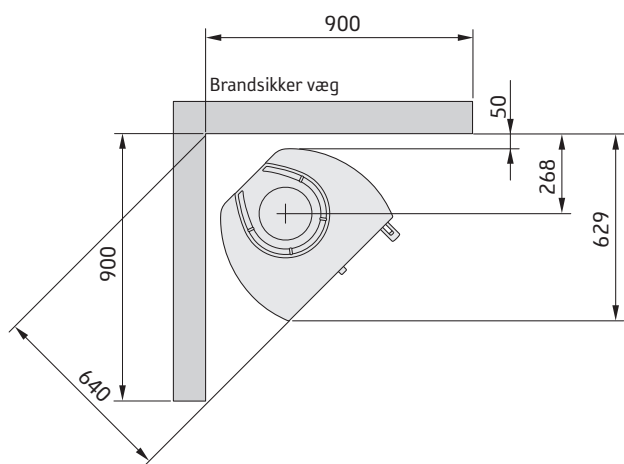

35 høj

*For at undgå misfarvning af malede brandmure anbefaler vi den samme sideafstand som til brændbare vægge.