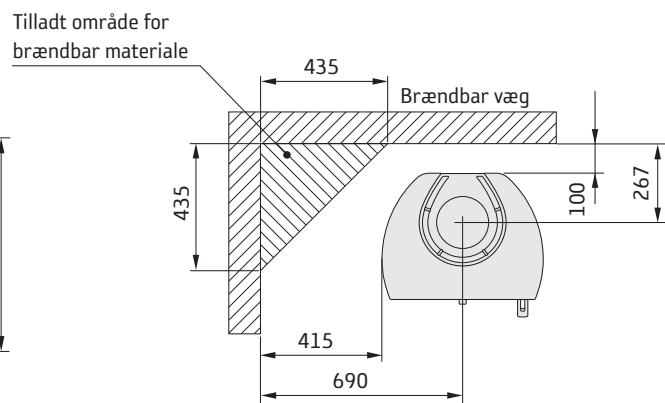

35 høj

*For at undgå misfarvning af malede brandmure anbefaler vi den samme sideafstand som til brændbare vægge.