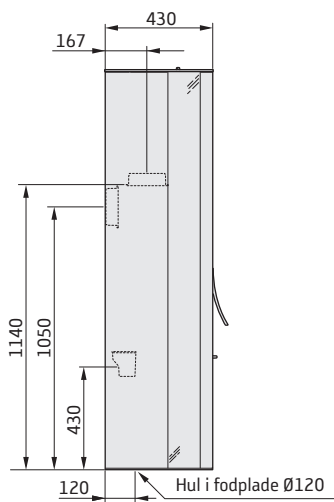

35 høj

*For at undgå misfarvning af malede brandmure anbefaler vi den samme sideafstand som til brændbare vægge.