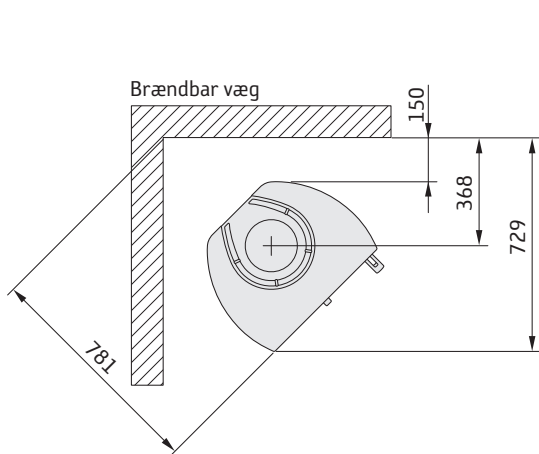

35 høj

*For at undgå misfarvning af malede brandmure anbefaler vi den samme sideafstand som til brændbare vægge.