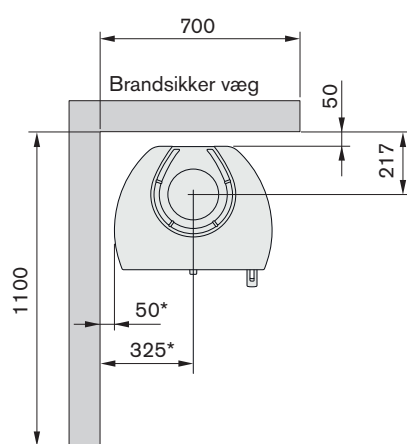

35 høj

*For at undgå misfarvning af malede brandmure anbefaler vi den samme sideafstand som til brændbare vægge.