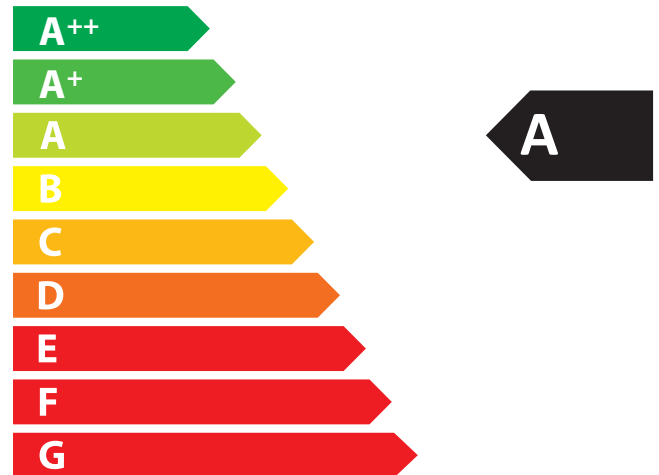

Class A
Direct heat output 5,0 kW
EEI 104,1
Efficiency 78,0 %

Follow the installation instructions and only use the recommended type of fuel.

ENERG
енергия · ενεργεια

Contura

i5/i6

5,0
kW

ENERGIA · ЕНЕРГИЯ · ΕΝΕΡΓΕΙΑ · ENERGIJA · ENERGY · ENERGIE · ENERGI