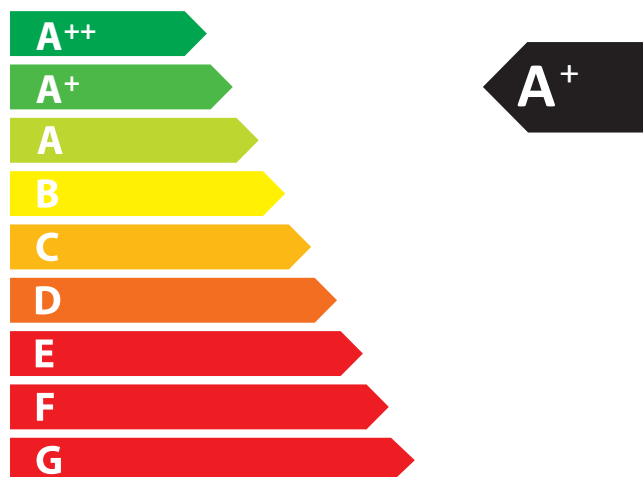

Class A+
Direct heat output 4,0 kW
EEI 109,9
Efficiency 82,0 %

Follow the installation instructions and only
use the recommended type of fuel.

ENERG
енергия · ενεργεια

Contura

810/850

4,0
kW

ENERGIA · ЕНЕРГИЯ · ΕΝΕΡΓΕΙΑ · ENERGIJA · ENERGY · ENERGIE · ENERGI