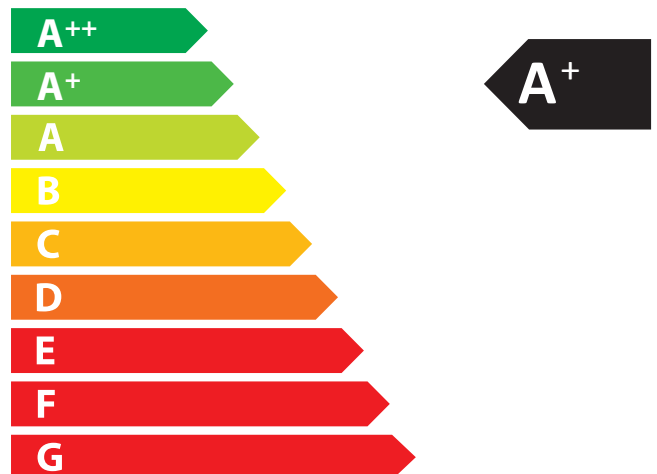

ENERGY EFFICIENCY

Class A+
Direct heat output 5,0 kW
EEI 107,6
Efficiency 80,4 %

Follow the installation instructions and only
use the recommended type of fuel.

ENERG Y IJA
енергия · ενεργεια IE IA

Contura

710/720T/750(A)/780/
790T/790K

5,0
kW

ENERGIA · ЕНЕРГИЯ · ΕΝΕΡΓΕΙΑ · ENERGIJA · ENERGY · ENERGIE · ENERGI

2015/1186