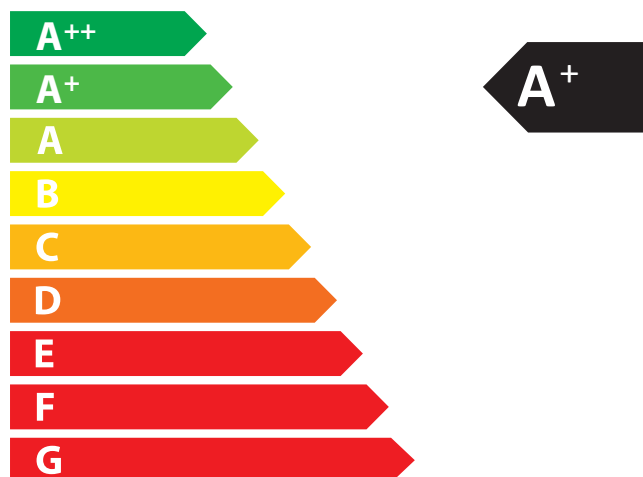

## ENERGY EFFICIENCY

Class A+  
Direct heat output 6,0 kW  
EEI 115,7  
Efficiency 86,0 %

Follow the installation instructions and only  
use the recommended type of fuel.

**ENERG** Y IJA  
енергия · ενεργεια IE IA

Contura

610(A)/620(T)  
690(T/A)

**6,0**  
kW

ENERGIA · ЕНЕРГИЯ · ΕΝΕΡΓΕΙΑ · ENERGIJA · ENERGY · ENERGIE · ENERGI

2015/1186