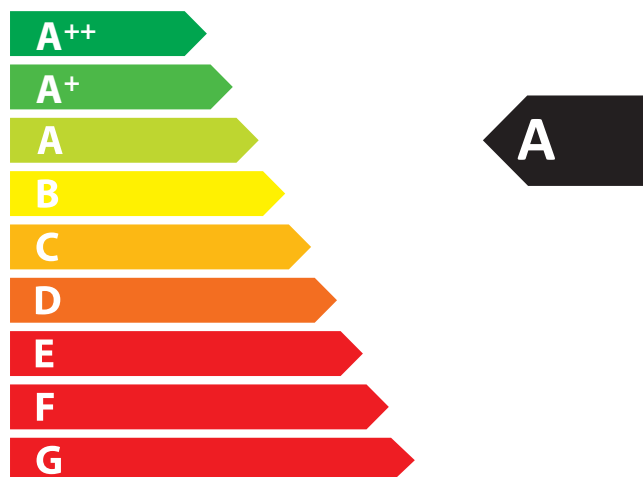

Class A
Direct heat output 6,0 kW
EEI 106,0
Efficiency 79,3 %

Follow the installation instructions and only
use the recommended type of fuel.

ENERG
енергия · ενεργεια

Contura

26T/26K

6,0
kW

ENERGIA · ЕНЕРГИЯ · ΕΝΕΡΓΕΙΑ · ENERGIJA · ENERGY · ENERGIE · ENERGI