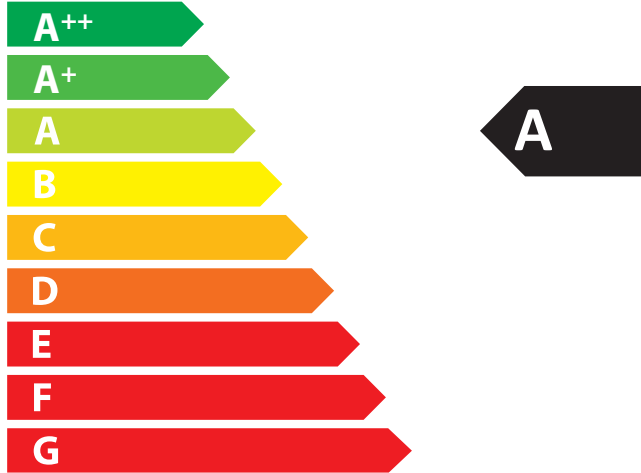

ENERG
енергия · ενέργεια

Contura

51/52(T)/54(T)

5,0
kW

ENERGIA · ЕНЕРГИЯ · ΕΝΕΡΓΕΙΑ · ENERGIJA · ENERGY · ENERGIE · ENERGI

2015/1186

ENERGY

Contura