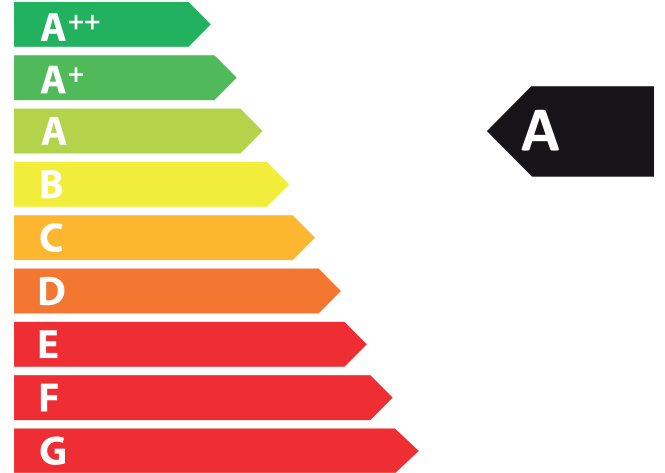

5,0
kW

ENERGIA · ЕНЕРГИЯ · ΕΝΕΡΓΕΙΑ · ENERGIJA · ENERGY · ENERGIE · ENERGI

2015/1186

ENERGY

Contura

51/52(T)/54(T)