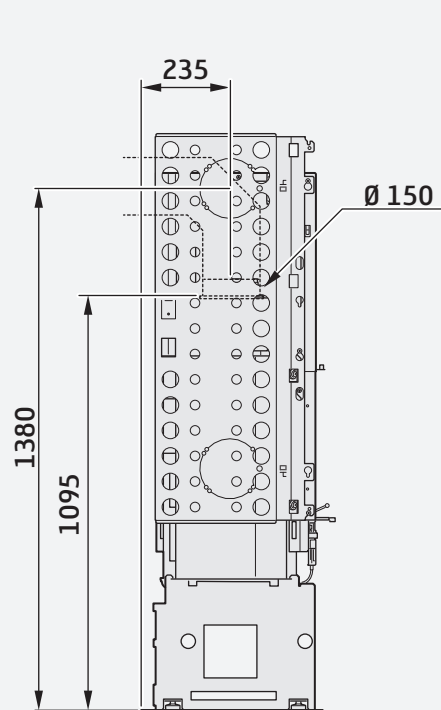

400 mm wide

650 mm wide

**Contura i41A** Artstone, Natural

**Contura i41** White metal with bench (option)

**Contura i40** insert  
front

**Contura i40** insert  
left side

**Contura i41**  
side

**Contura i41**  
front right

# Specifications

**Contura i40** Insert

Height (mm)	<b>1526</b>
Width (mm)	<b>740</b>
Depth (mm)	<b>485</b>
Net weight (kg)	<b>160</b>
Max. log length (cm)	<b>50</b>
Max. heating area (m <sup>2</sup> )	<b>150</b>
Output (kW)	<b>5–10</b>
Efficiency (%)	<b>81</b>
Energy efficiency category	<b>A<sup>+</sup></b>

**Contura i41** Metal, Black

Height (mm)	<b>1650</b>
Width (mm)	<b>820</b>
Depth (mm)	<b>500</b>
Net weight (kg)	<b>245</b>
Max. log length (cm)	<b>50</b>
Max. heating area (m <sup>2</sup> )	<b>150</b>
Output (kW)	<b>5–10</b>
Efficiency (%)	<b>81</b>
Energy efficiency category	<b>A<sup>+</sup></b>

**Contura i41** Metal, White

Height (mm)	<b>1650</b>
Width (mm)	<b>820</b>
Depth (mm)	<b>500</b>
Net weight (kg)	<b>245</b>
Max. log length (cm)	<b>50</b>
Max. heating area (m <sup>2</sup> )	<b>150</b>
Output (kW)	<b>5–10</b>
Efficiency (%)	<b>81</b>
Energy efficiency category	<b>A<sup>+</sup></b>