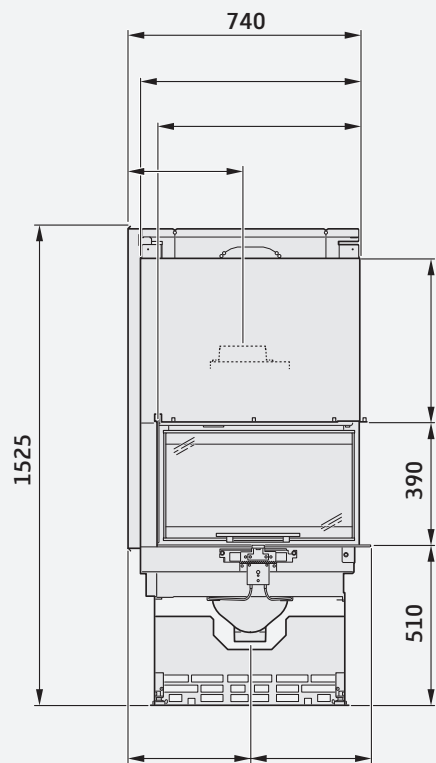

400 mm wide

650 mm wide

**Contura i41A** Artstone, Natural

**Contura i41** White metal with bench (option)

**Contura i40** insert  
front

**Contura i40** insert  
left side

**Contura i41**  
side

**Contura i41**  
front right

# Specifications

**Contura i40** Insert

Height (mm)	<b>1526</b>
Width (mm)	<b>740</b>
Depth (mm)	<b>485</b>
Net weight (kg)	<b>160</b>
Max. log length (cm)	<b>50</b>
Max. heating area (m <sup>2</sup> )	<b>150</b>
Output (kW)	<b>5–10</b>
Efficiency (%)	<b>81</b>
Energy efficiency category	<b>A<sup>+</sup></b>

**Contura i41** Metal, Black

Height (mm)	<b>1650</b>
Width (mm)	<b>820</b>
Depth (mm)	<b>500</b>
Net weight (kg)	<b>245</b>
Max. log length (cm)	<b>50</b>
Max. heating area (m <sup>2</sup> )	<b>150</b>
Output (kW)	<b>5–10</b>
Efficiency (%)	<b>81</b>
Energy efficiency category	<b>A<sup>+</sup></b>

**Contura i41** Metal, White

Height (mm)	<b>1650</b>
Width (mm)	<b>820</b>
Depth (mm)	<b>500</b>
Net weight (kg)	<b>245</b>
Max. log length (cm)	<b>50</b>
Max. heating area (m <sup>2</sup> )	<b>150</b>
Output (kW)	<b>5–10</b>
Efficiency (%)	<b>81</b>
Energy efficiency category	<b>A<sup>+</sup></b>