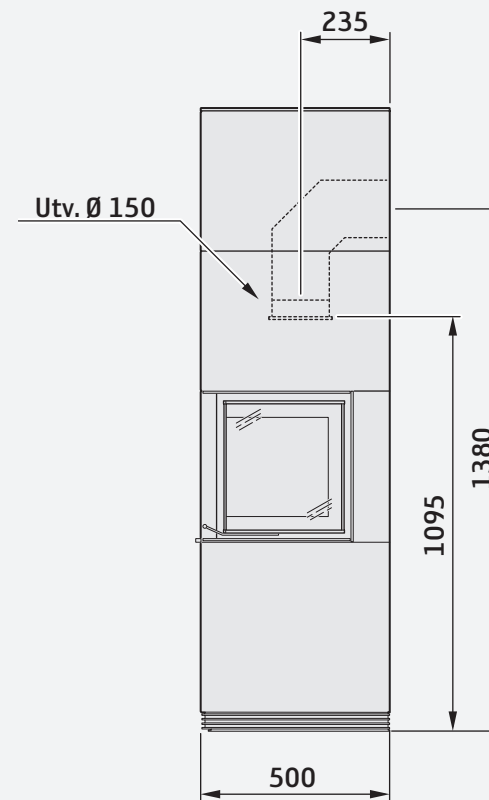

400 mm wide

650 mm wide

**Contura i41A** Artstone, Natural

**Contura i41** White metal with bench (option)

**Contura i40** insert  
front

**Contura i40** insert  
left side

**Contura i41**  
side

**Contura i41**  
front right

# Specifications

**Contura i40** Insert

Height (mm)	<b>1526</b>
Width (mm)	<b>740</b>
Depth (mm)	<b>485</b>
Net weight (kg)	<b>160</b>
Max. log length (cm)	<b>50</b>
Max. heating area (m <sup>2</sup> )	<b>150</b>
Output (kW)	<b>5–10</b>
Efficiency (%)	<b>81</b>
Energy efficiency category	<b>A<sup>+</sup></b>

**Contura i41** Metal, Black

Height (mm)	<b>1650</b>
Width (mm)	<b>820</b>
Depth (mm)	<b>500</b>
Net weight (kg)	<b>245</b>
Max. log length (cm)	<b>50</b>
Max. heating area (m <sup>2</sup> )	<b>150</b>
Output (kW)	<b>5–10</b>
Efficiency (%)	<b>81</b>
Energy efficiency category	<b>A<sup>+</sup></b>

**Contura i41** Metal, White

Height (mm)	<b>1650</b>
Width (mm)	<b>820</b>
Depth (mm)	<b>500</b>
Net weight (kg)	<b>245</b>
Max. log length (cm)	<b>50</b>
Max. heating area (m <sup>2</sup> )	<b>150</b>
Output (kW)	<b>5–10</b>
Efficiency (%)	<b>81</b>
Energy efficiency category	<b>A<sup>+</sup></b>