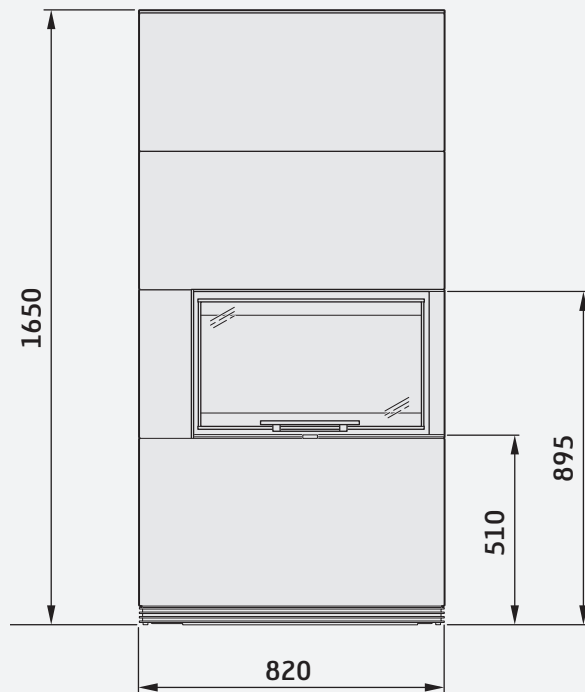

400 mm wide

650 mm wide

**Contura i41A** Artstone, Natural

**Contura i41** White metal with bench (option)

**Contura i40** insert  
front

**Contura i40** insert  
left side

**Contura i41**  
side

**Contura i41**  
front right

# Specifications

**Contura i40** Insert

Height (mm)	<b>1526</b>
Width (mm)	<b>740</b>
Depth (mm)	<b>485</b>
Net weight (kg)	<b>160</b>
Max. log length (cm)	<b>50</b>
Max. heating area (m <sup>2</sup> )	<b>150</b>
Output (kW)	<b>5–10</b>
Efficiency (%)	<b>81</b>
Energy efficiency category	<b>A<sup>+</sup></b>

**Contura i41** Metal, Black

Height (mm)	<b>1650</b>
Width (mm)	<b>820</b>
Depth (mm)	<b>500</b>
Net weight (kg)	<b>245</b>
Max. log length (cm)	<b>50</b>
Max. heating area (m <sup>2</sup> )	<b>150</b>
Output (kW)	<b>5–10</b>
Efficiency (%)	<b>81</b>
Energy efficiency category	<b>A<sup>+</sup></b>

**Contura i41** Metal, White

Height (mm)	<b>1650</b>
Width (mm)	<b>820</b>
Depth (mm)	<b>500</b>
Net weight (kg)	<b>245</b>
Max. log length (cm)	<b>50</b>
Max. heating area (m <sup>2</sup> )	<b>150</b>
Output (kW)	<b>5–10</b>
Efficiency (%)	<b>81</b>
Energy efficiency category	<b>A<sup>+</sup></b>