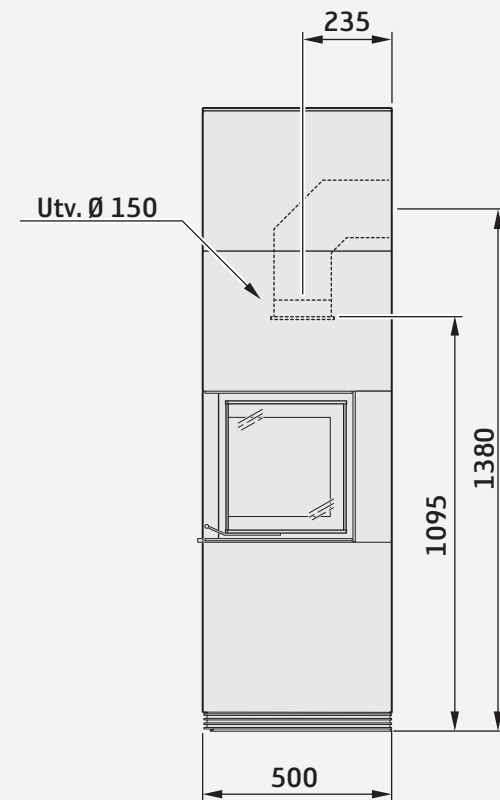

400mm bredd

650mm bredd

Contura i41A Artstone, Naturell

Contura i41 Vit plåt med bänk (tillval)

Contura i40 insats
framsida

Contura i40 insats
vänster sida

Contura i41
sida

Enkel att installera. Trygg att använda.