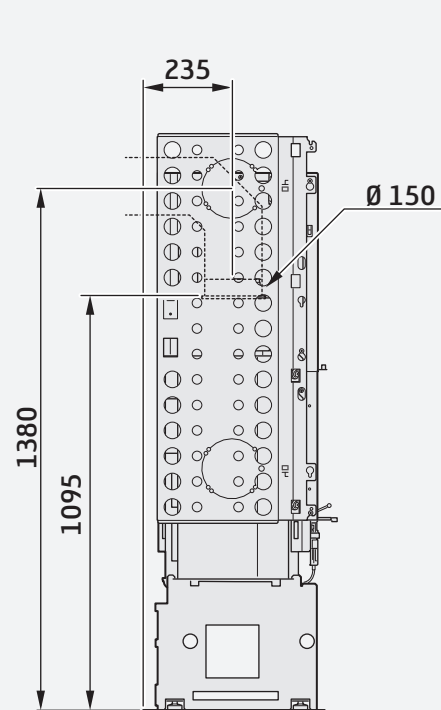

400mm bredd

650mm bredd

Contura i41A Artstone, Naturell

Contura i41 Vit plåt med bänk (tillval)

Contura i40 insats
framsida

Contura i40 insats
vänster sida

Contura i41
sida

Enkel att installera. Trygg att använda.