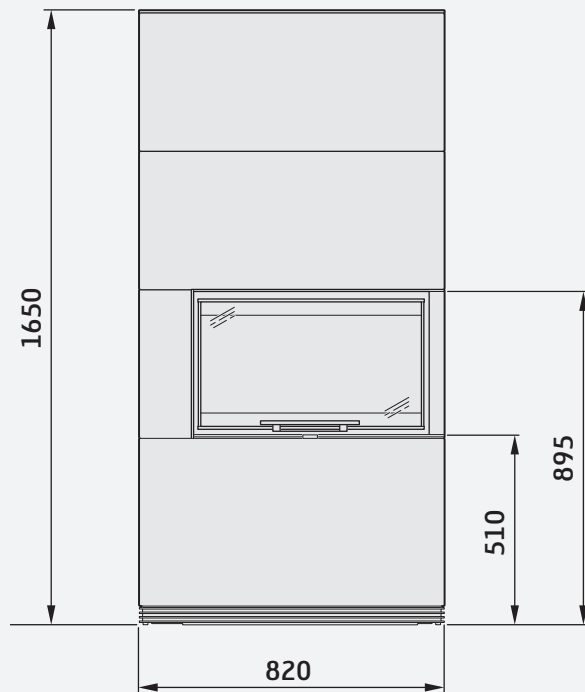

Enkel att installera. Trygg att använda.

Integrerat tilluftssystem

Contura i41 kan utrustas med en dold tilluftskanal (tillbehör) som är integrerad med skorstenen, vilket innebär att insatsen behåller sin fina design utvändigt. Tilluft behöver inte tas genom yttervägg eller genom grunden, vilket ger dig möjlighet till friare placering av din eldstad

Reglera värmen

Contura i41 är utrustad med ett praktiskt reglage för exakt effektreglering, vilket tillåter en enkel och precis styrning av förbränningen.

Contura i41
framsida höger