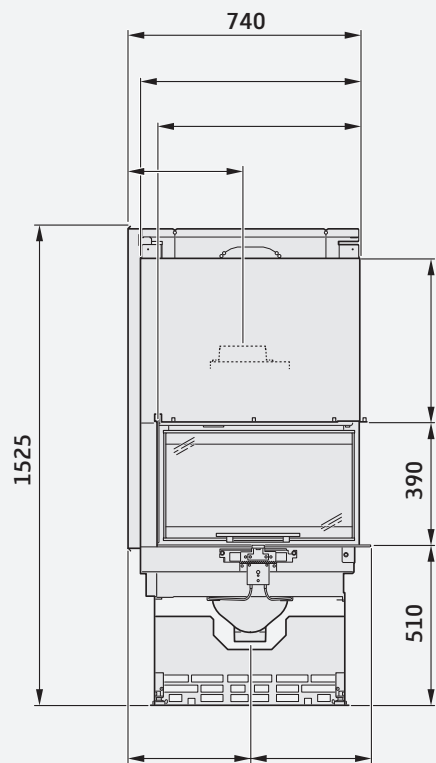

400mm bredd

650mm bredd

Contura i41A Artstone, Naturell

Contura i41 Vit plåt med bänk (tillval)

Contura i40 insats
framsida

Contura i40 insats
vänster sida

Contura i41
sida

Enkel att installera. Trygg att använda.