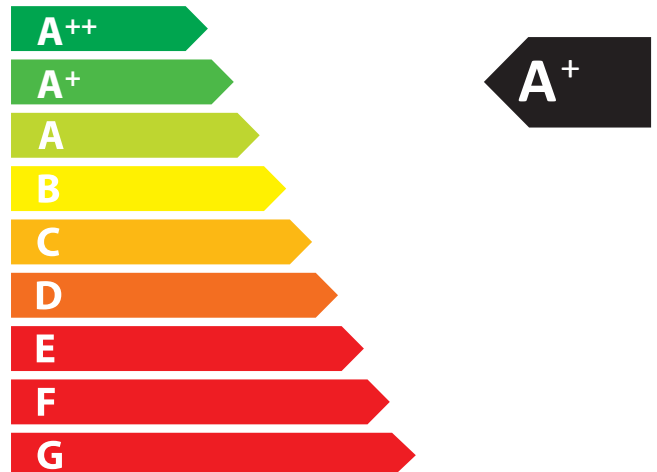

ENERGY EFFICIENCY

Class A+
Direct heat output 5,0 kW
EEI 108,5
Efficiency 81,0 %

Follow the installation instructions and only
use the recommended type of fuel.

ENERG Y IJA
енергия · ενεργεια IE IA

Contura

810(W)/820T/856(T/W)
/870/886/890(T)/896

5,0
kW

ENERGIA · ЕНЕРГИЯ · ΕΝΕΡΓΕΙΑ · ENERGIJA · ENERGY · ENERGIE · ENERGI

2015/1186