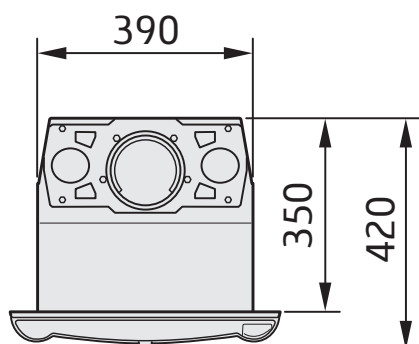

# i4 Classic

Rökuttag Ø125 mm

Rökuttag 45° bakåt