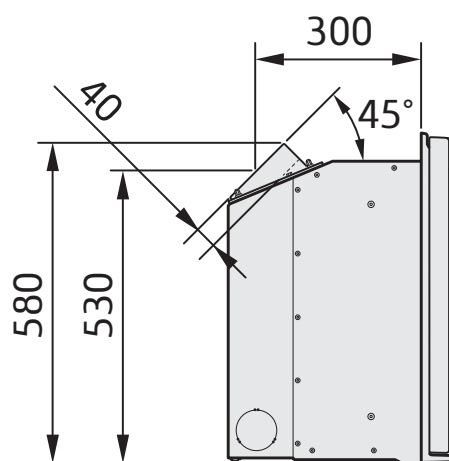

# i4 Classic

Rökuttag Ø125 mm

Rökuttag 45° bakåt