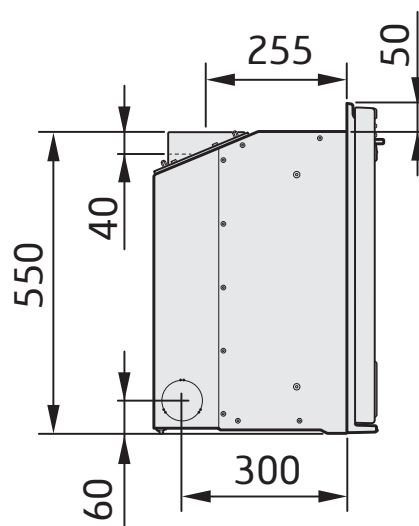

# i4 Classic

Rökuttag Ø125 mm

Rökuttag 45° bakåt