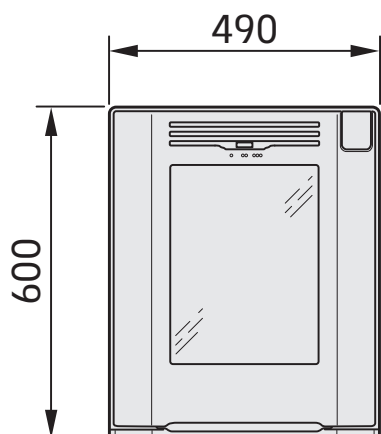

# i4 Classic

Rökuttag Ø125 mm

Rökuttag 45° bakåt