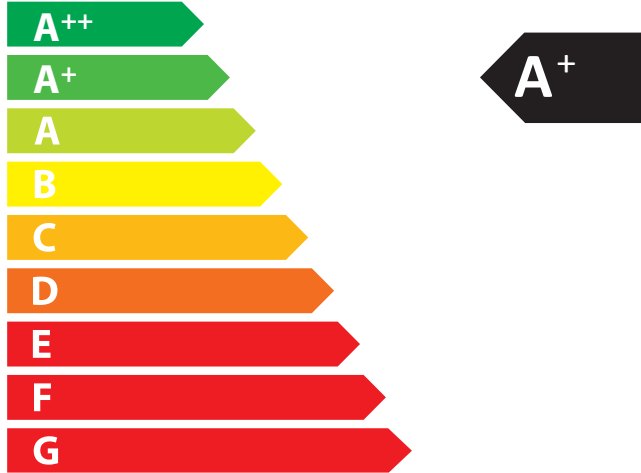

**ENERG**  
енергия · ενέργεια

Contura

i2

**5,0**  
kW

ENERGIA · ЕНЕРГИЯ · ΕΝΕΡΓΕΙΑ · ENERGIJA · ENERGY · ENERGIE · ENERGI

2015/1186

**ENERGY**

Contura