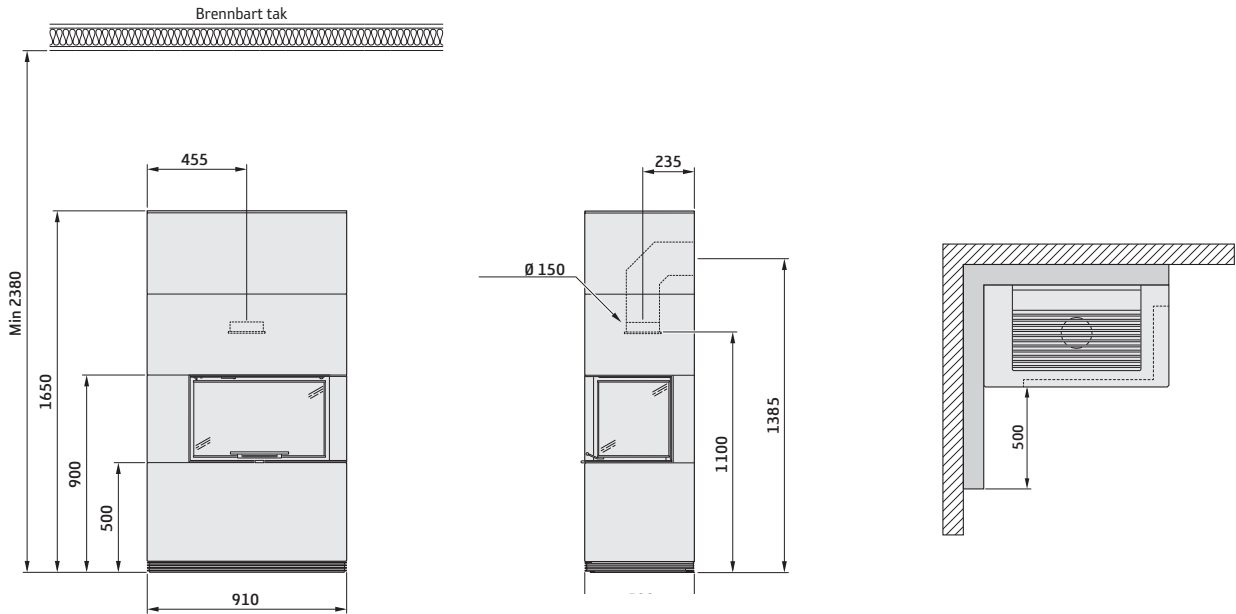

# Contura i41 uten hylle og benk

Røykstuss 150 mm

# Contura i41 med hylle

Røykstuss 150 mm