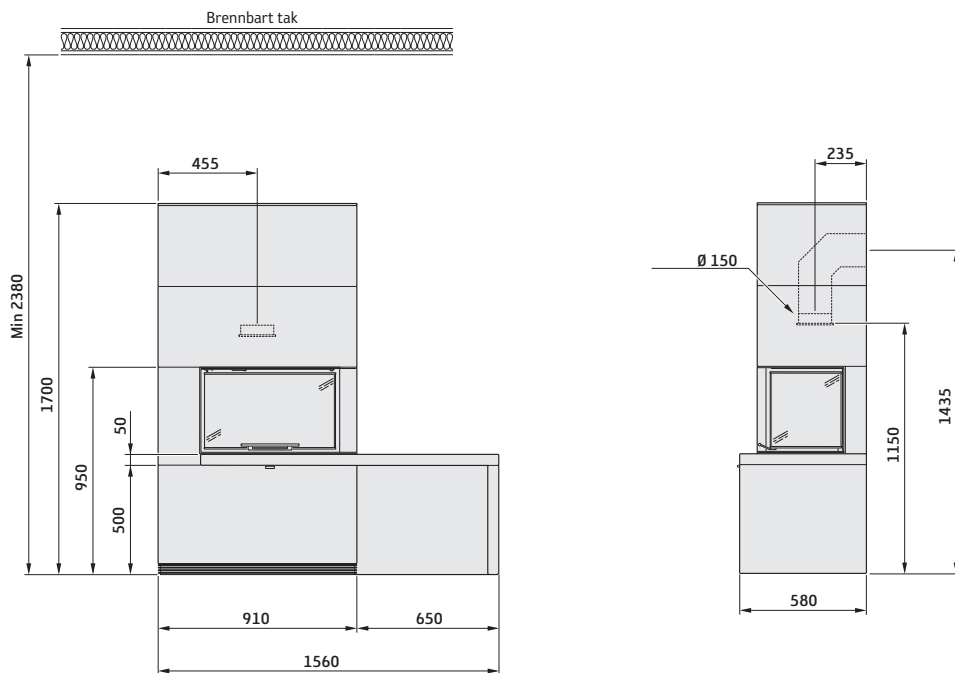

# Contura i41 uten hylle og benk

Røykstuss 150 mm

# Contura i41 med hylle

Røykstuss 150 mm

# Contura i41 med benk

Røykstuss 150 mm