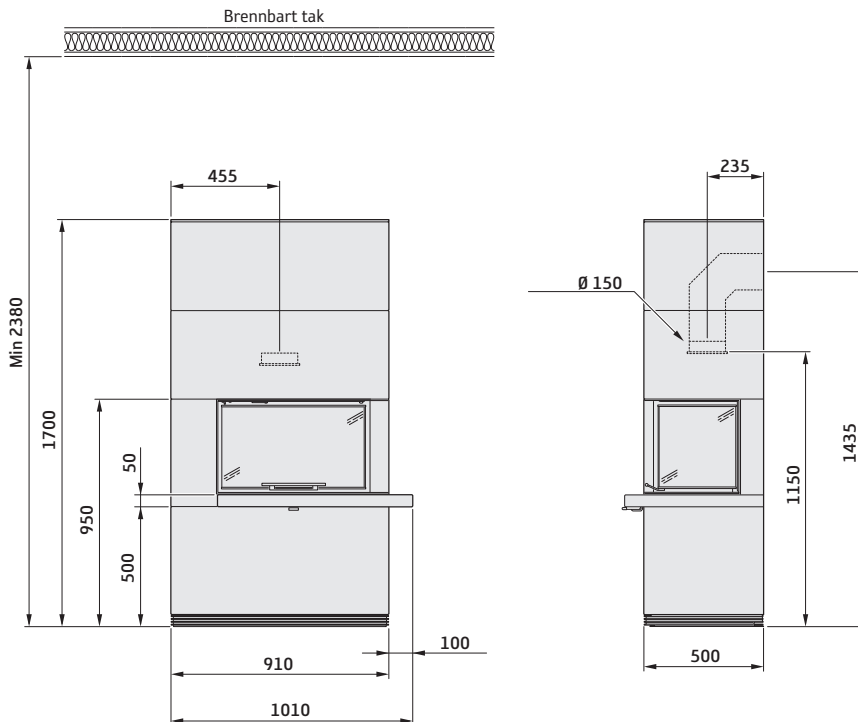

# Contura i41 uten hylle og benk

Røykstuss 150 mm

# Contura i41 med hylle

Røykstuss 150 mm

# Contura i41 med benk

Røykstuss 150 mm