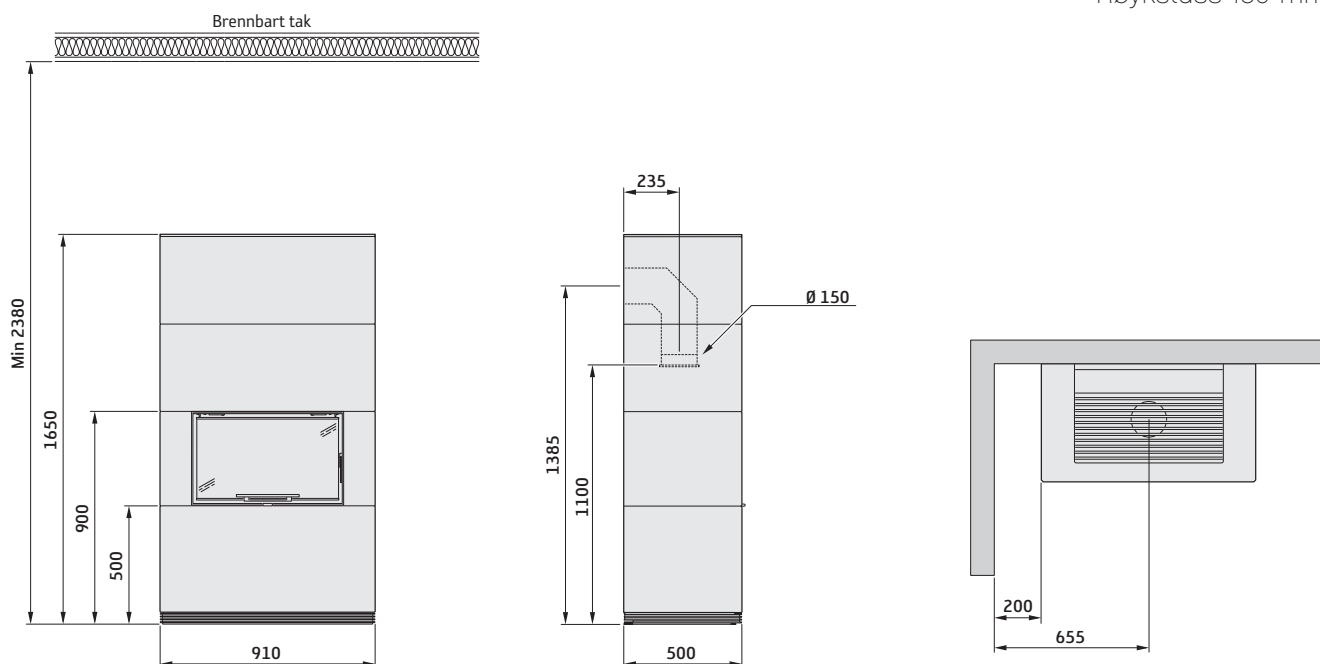

Contura i31 uten hylle og benk

Røykstuss 150 mm

Contura i31 uten hylle og benk

Røykstuss 150 mm

Contura i31 med benk

Røykstuss 150 mm

Contura i30

Røykstuss 150 mm