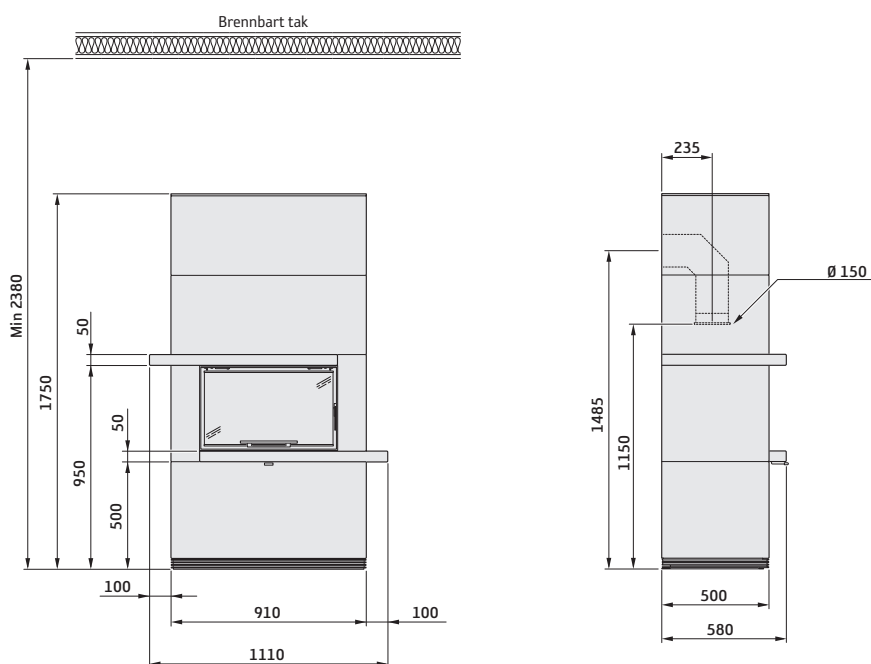

Contura i31 uten hylle og benk

Røykstuss 150 mm

Contura i31 uten hylle og benk

Røykstuss 150 mm

Contura i31 med benk

Røykstuss 150 mm

Contura i30

Røykstuss 150 mm