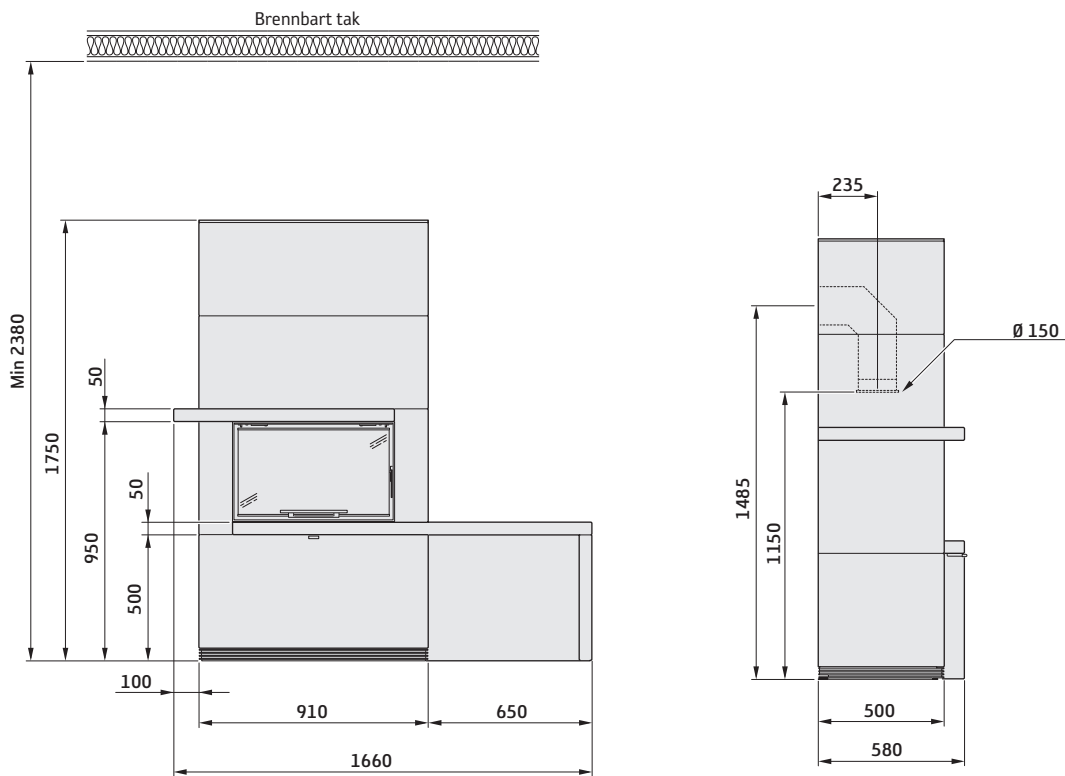

Contura i31 uten hylle og benk

Røykstuss 150 mm

Contura i31 uten hylle og benk

Røykstuss 150 mm

Contura i31 med benk

Røykstuss 150 mm

Contura i30

Røykstuss 150 mm