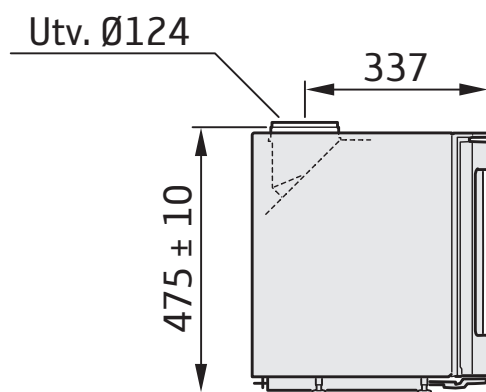

Røykstuss bak (ekstraustyr)

Røykstuss oppover
(ekstraustyr)Røykstuss 45° bak (standard)
Røykstuss Ø 125 mm