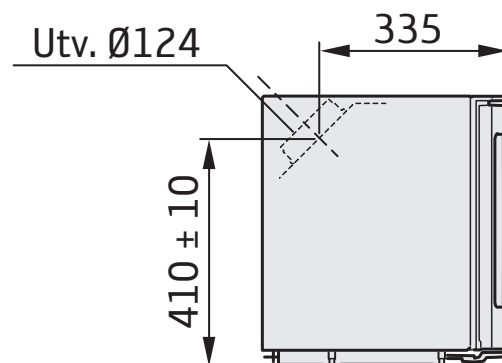

Røykstuss bak (ekstraustyr)

Røykstuss oppover
(ekstraustyr)Røykstuss 45° bak (standard)
Røykstuss Ø 125 mm