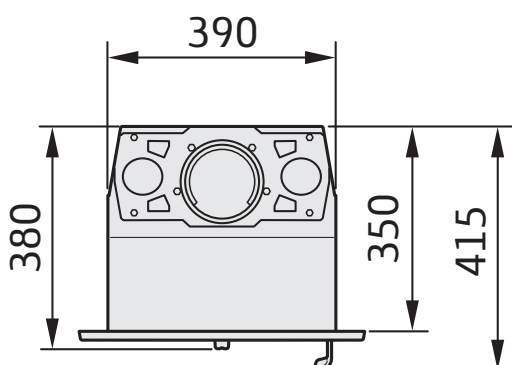

i4 Classic

Røykstuss Ø125 mm

Røykstuss 45° bak

i4 Modern, 3-sidet ramme

Røykstuss Ø125 mm

Røykstuss 45° bak

i4 Modern, 4-sidet ramme

Røykstuss Ø125 mm