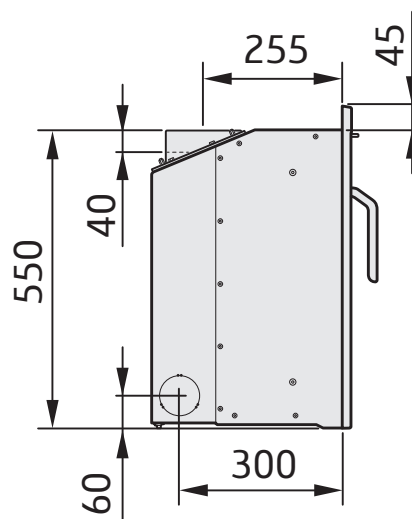

i4 Classic

Røykstuss Ø125 mm

Røykstuss 45° bak

i4 Modern, 3-sidet ramme

Røykstuss Ø125 mm

Røykstuss 45° bak

i4 Modern, 4-sidet ramme

Røykstuss Ø125 mm

Røykstuss 45° bak