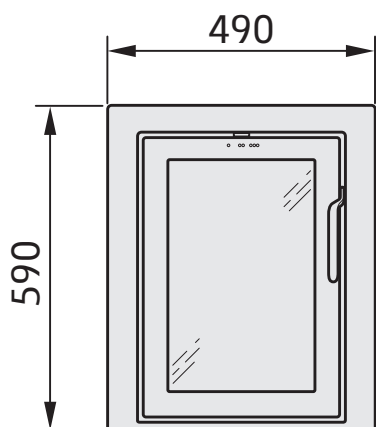

i4 Classic

Røykstuss Ø125 mm

Røykstuss 45° bak

i4 Modern, 3-sidet ramme

Røykstuss Ø125 mm

Røykstuss 45° bak

i4 Modern, 4-sidet ramme

Røykstuss Ø125 mm