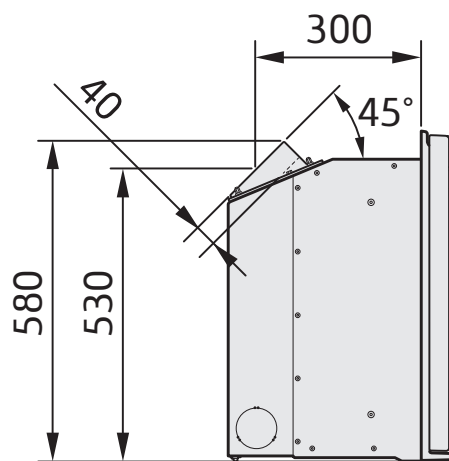

i4 Classic

Røykstuss Ø125 mm

Røykstuss 45° bak

i4 Modern, 3-sidet ramme

Røykstuss Ø125 mm

Røykstuss 45° bak

i4 Modern, 4-sidet ramme

Røykstuss Ø125 mm

Røykstuss 45° bak