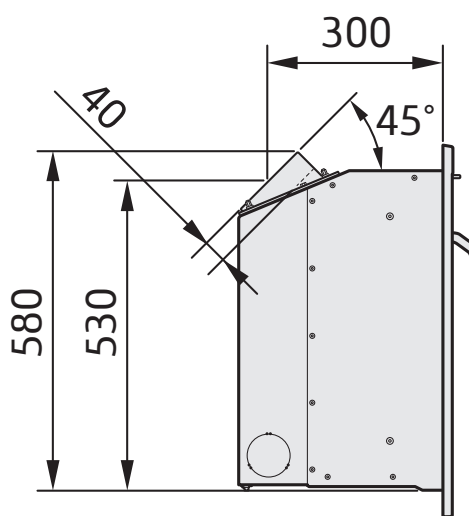

i4 Classic

Røykstuss Ø125 mm

Røykstuss 45° bak

i4 Modern, 3-sidet ramme

Røykstuss Ø125 mm

Røykstuss 45° bak

i4 Modern, 4-sidet ramme

Røykstuss Ø125 mm

Røykstuss 45° bak