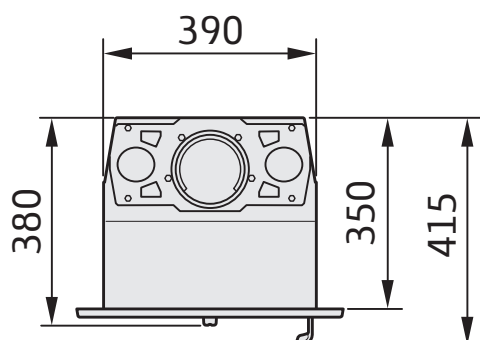

i4 Classic

Røykstuss Ø125 mm

Røykstuss 45° bak

i4 Modern, 3-sidet ramme

Røykstuss Ø125 mm

Røykstuss 45° bak

i4 Modern, 4-sidet ramme

Røykstuss Ø125 mm