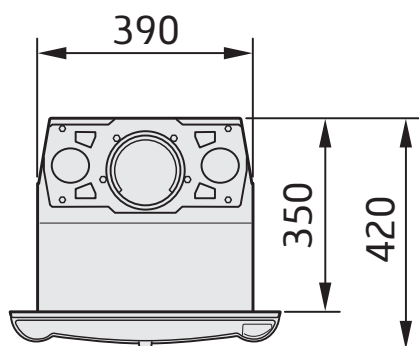

i4 Classic

Røykstuss Ø125 mm

Røykstuss 45° bak

i4 Modern, 3-sidet ramme

Røykstuss Ø125 mm

Røykstuss 45° bak

i4 Modern, 4-sidet ramme

Røykstuss Ø125 mm