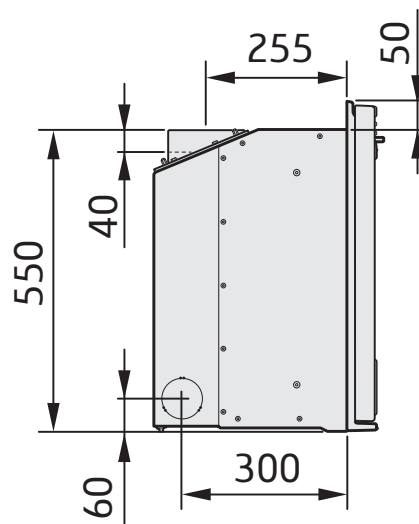

i4 Classic

Røykstuss Ø125 mm

Røykstuss 45° bak

i4 Modern, 3-sidet ramme

Røykstuss Ø125 mm

Røykstuss 45° bak

i4 Modern, 4-sidet ramme

Røykstuss Ø125 mm

Røykstuss 45° bak