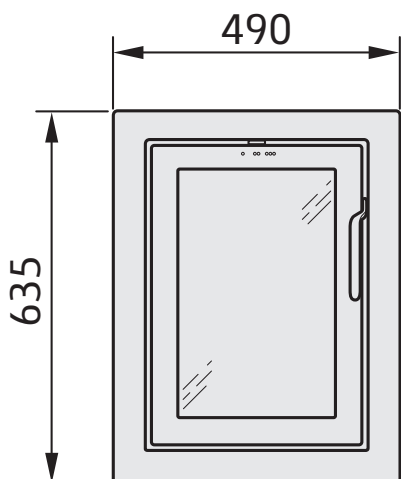

i4 Classic

Røykstuss Ø125 mm

Røykstuss 45° bak

i4 Modern, 3-sidet ramme

Røykstuss Ø125 mm

Røykstuss 45° bak

i4 Modern, 4-sidet ramme

Røykstuss Ø125 mm