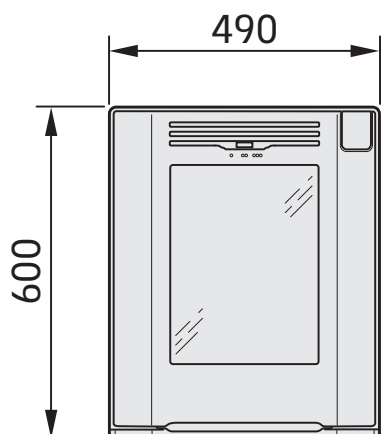

i4 Classic

Røykstuss Ø125 mm

Røykstuss 45° bak

i4 Modern, 3-sidet ramme

Røykstuss Ø125 mm

Røykstuss 45° bak

i4 Modern, 4-sidet ramme

Røykstuss Ø125 mm