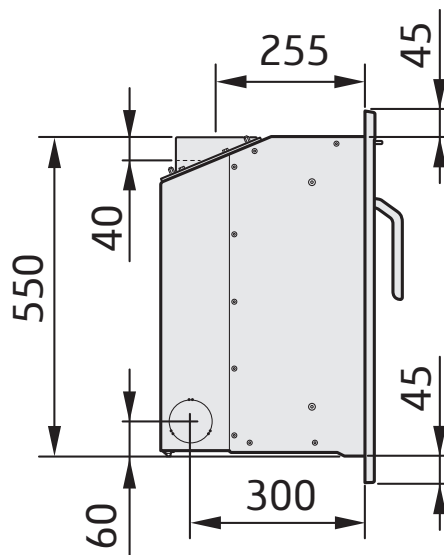

i4 Classic

Røykstuss Ø125 mm

Røykstuss 45° bak

i4 Modern, 3-sidet ramme

Røykstuss Ø125 mm

Røykstuss 45° bak

i4 Modern, 4-sidet ramme

Røykstuss Ø125 mm

Røykstuss 45° bak