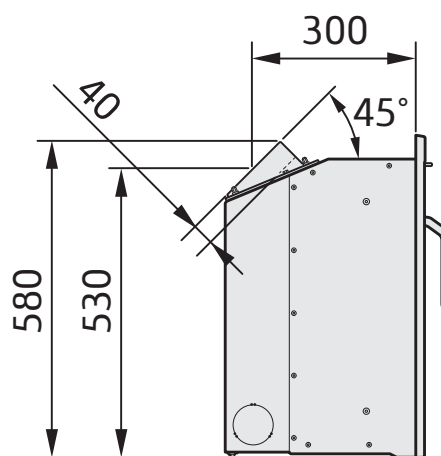

i4 Classic

Røykstuss Ø125 mm

Røykstuss 45° bak

i4 Modern, 3-sidet ramme

Røykstuss Ø125 mm

Røykstuss 45° bak

i4 Modern, 4-sidet ramme

Røykstuss Ø125 mm

Røykstuss 45° bak