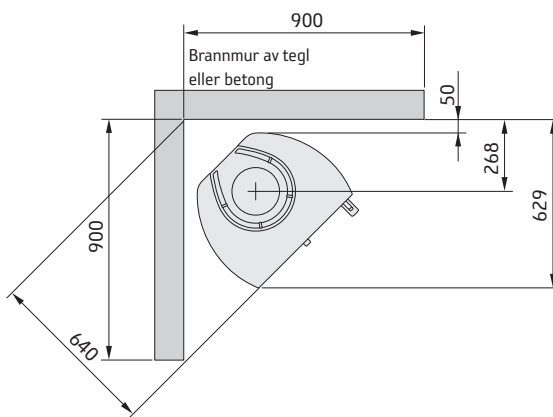

35T høy

* For å unngå misfarging av malt brannmur anbefaler vi samme sideavstand som til brennbare vegger.