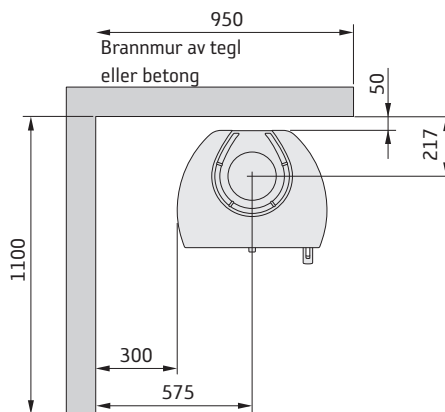

35T høy

* For å unngå misfarging av malt brannmur anbefaler vi samme sideavstand som til brennbare vegger.