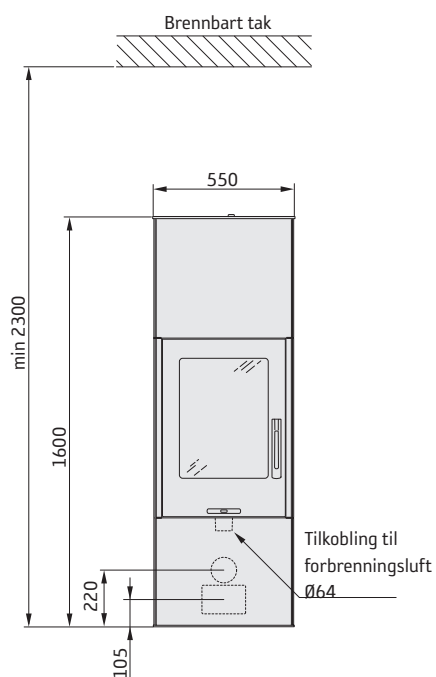

35T høy

* For å unngå misfarging av malt brannmur anbefaler vi samme sideavstand som til brennbare vegger.