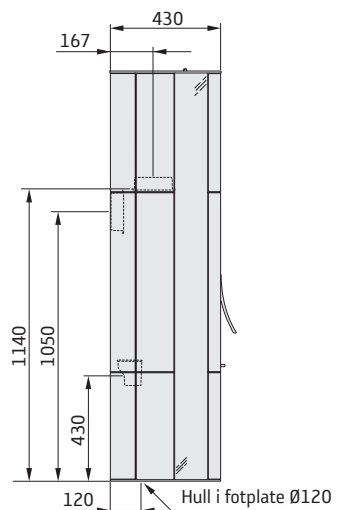

35T høy

* For å unngå misfarging av malt brannmur anbefaler vi samme sideavstand som til brennbare vegger.