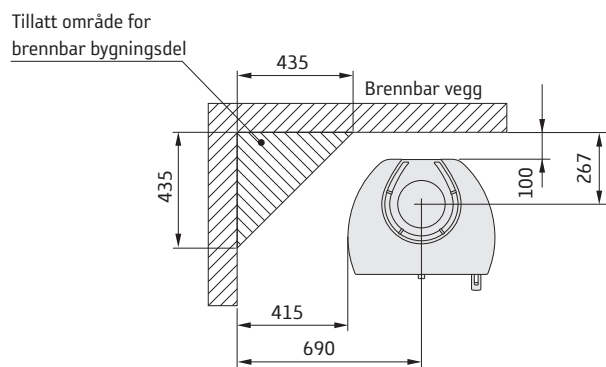

35T høy

* For å unngå misfarging av malt brannmur anbefaler vi samme sideavstand som til brennbare vegger.