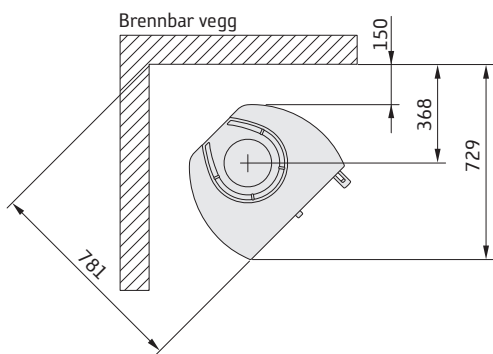

35T høy

* For å unngå misfarging av malt brannmur anbefaler vi samme sideavstand som til brennbare vegger.