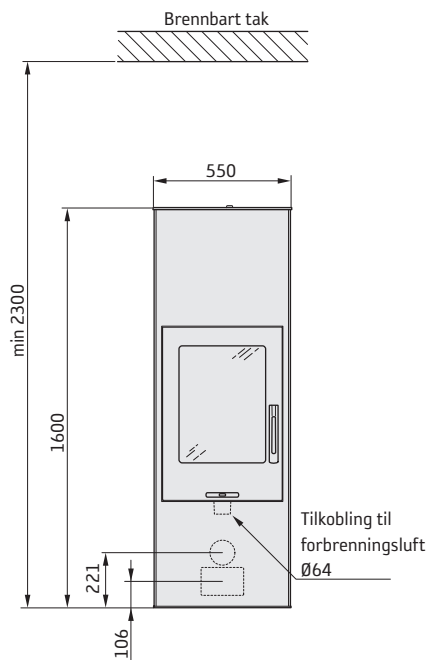

35 høy

* For å unngå misfarging av malt brannmur anbefaler vi samme sideavstand som til brennbare vegger.