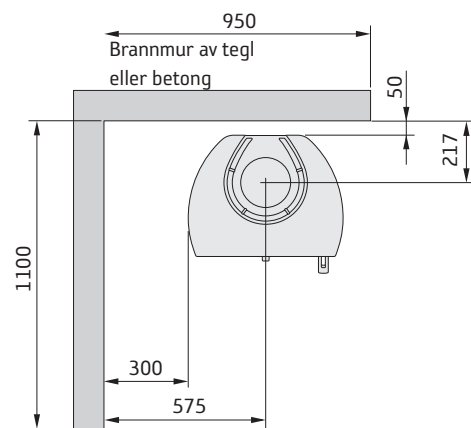

35 høy

* For å unngå misfarging av malt brannmur anbefaler vi samme sideavstand som til brennbare vegger.