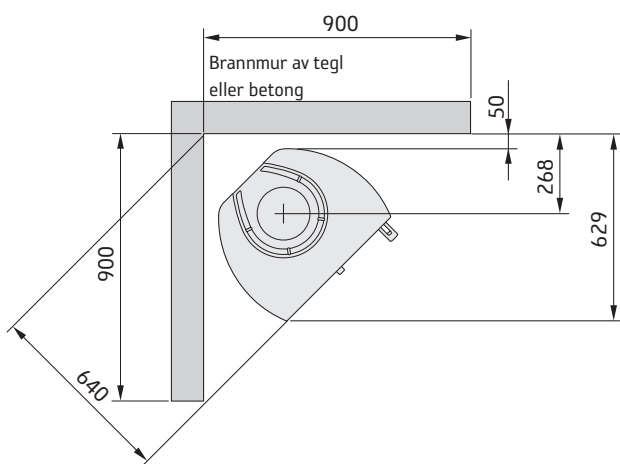

35 høy

* For å unngå misfarging av malt brannmur anbefaler vi samme sideavstand som til brennbare vegger.