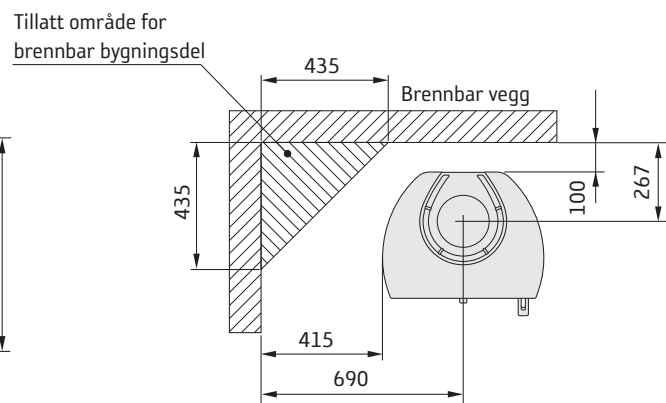

35 høy

* For å unngå misfarging av malt brannmur anbefaler vi samme sideavstand som til brennbare vegger.