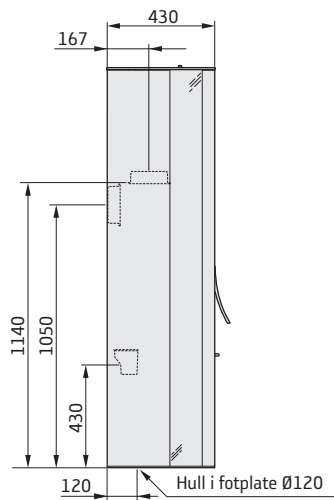

35 høy

* For å unngå misfarging av malt brannmur anbefaler vi samme sideavstand som til brennbare vegger.