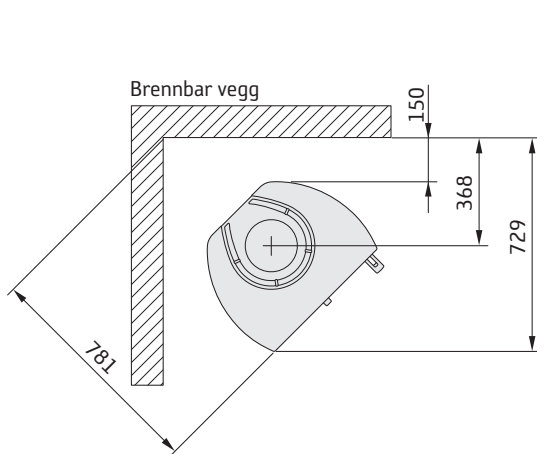

35 høy

* For å unngå misfarging av malt brannmur anbefaler vi samme sideavstand som til brennbare vegger.