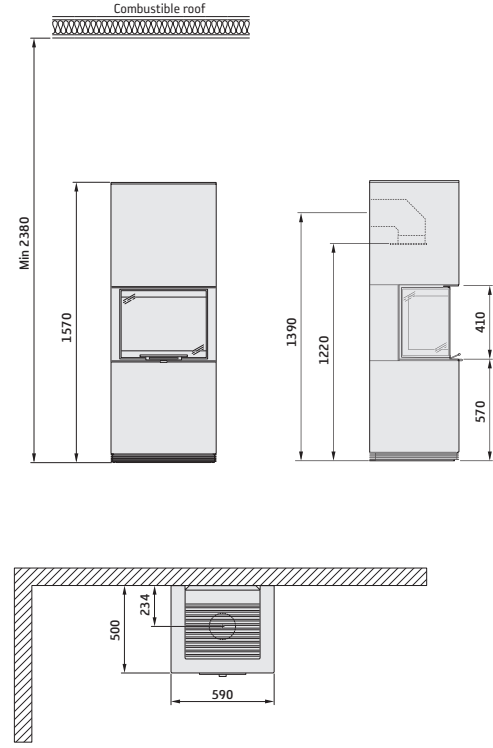

i61

Ebit dollupt ataquundiae. Ihit posseca teturios dolo dolorepropel inum di berferre stiorro vitistios doluptam, ium ea cusapeleste res explaboribus rerae voluptae veles rem fuga.

Height (mm)	1570
Width (mm)	500
Depth (mm)	590
Net weight (kg)	195-320
Energy class, space heating	A
Maximum log length (cm)	33
Maximum heating surface (m ²)	140
Output (kW)	7
Efficiency (%)	78
Powerstone (kg)	50