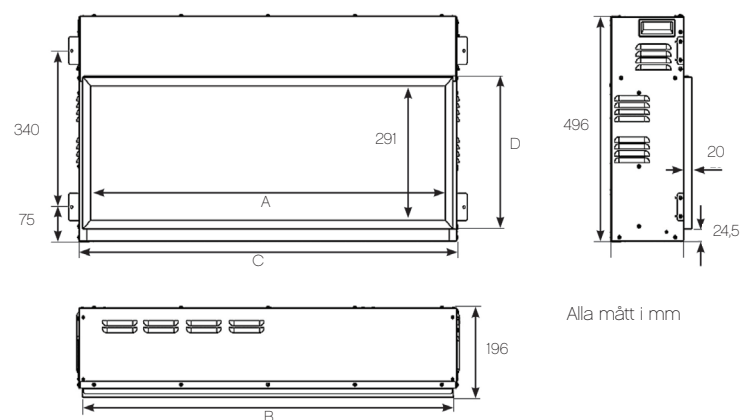

Teknisk information – infällda eldstäder

Radiance infälld Edge information

Produktkod	Beskrivning	Område med synlig eld (b x h)	Värmeeffekt	Verkningsgrad
219-148	Radiance infälld 85 R Edge	855 x 291	1–2 kW	99 %
219-164	Radiance infälld 105 R Edge	1055 x 291	1–2 kW	99 %
219-170	Radiance infälld 135 R Edge	1355 x 291	1–2 kW	99 %
219-188	Radiance infälld 195 R Edge	1955 x 291	1–2 kW	99 %

Eldstadens mått – Radiance infälld

	A	B	C	D
Radiance 85 R infälld	855	901	912	336
Radiance 105 R infälld	1055	1101	1112	336
Radiance 135 R infälld	1355	1401	1412	336
Radiance 195 R infälld	1955	2001	2012	336