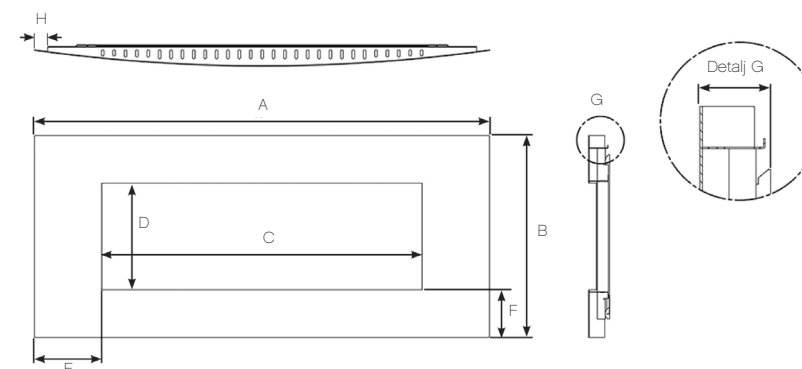

Ramens mått – Radiance infälld Verve XS

Syftet med informationen ovan är att hjälpa dig välja en lämplig elektrisk eldstad från Contura. Den är inte avsedd att utgöra all information du behöver för att installera eldstaden. Fullständiga installationsanvisningar kan du få av den lokala Contura-återförsäljaren eller ladda ned från Conturas webbplats på www.contura.se