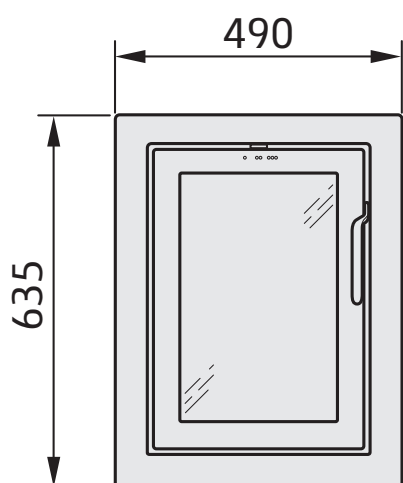

i4 Modern, cadre 4 côtés

Manchon Ø 125 mm

Conduit de fumée 45° vers l'arrière

Vous trouvez de plus amples information dans le guide d'installation.