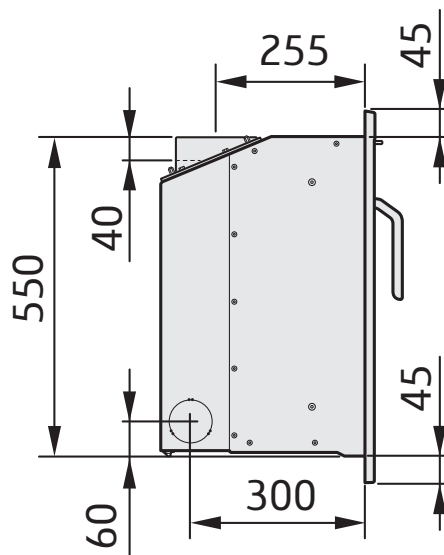

i4 Modern, cadre 4 côtés

Manchon Ø 125 mm

Conduit de fumée 45° vers l'arrière

Vous trouvez de plus amples information dans le guide d'installation.