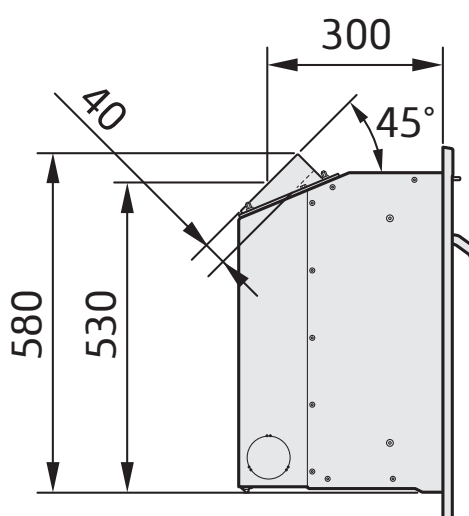

i4 Modern, cadre 4 côtés

Manchon Ø 125 mm

Conduit de fumée 45° vers l'arrière

Vous trouvez de plus amples information dans le guide d'installation.