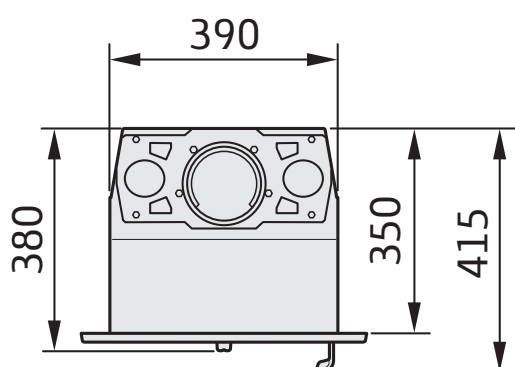

i4 Modern, cadre 4 côtés

Manchon Ø 125 mm

Conduit de fumée 45° vers l'arrière

Vous trouvez de plus amples information dans le guide d'installation.