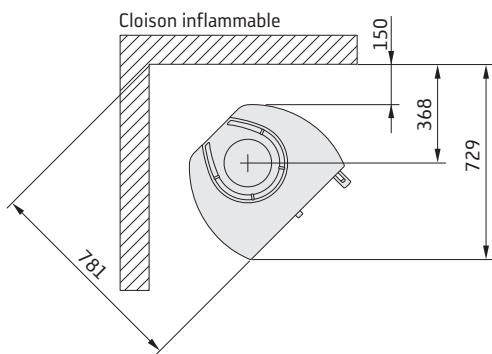

35T hög

Longueur de bûche maximale: 35 cm

Zone admise pour tout élément de construction inflammable

* För att undvika missfärgning av målad brandmur rekommenderar vi samma sidoavstånd som till brännbar vägg.