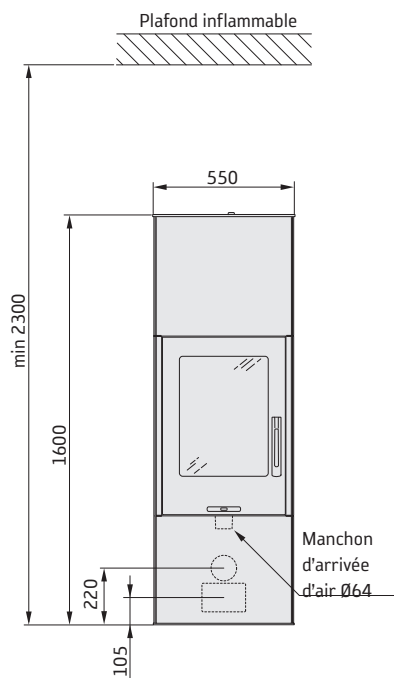

35T hög

Longueur de bûche maximale: 35 cm

Zone admise pour tout élément de construction inflammable

* För att undvika missfärgning av målad brandmur rekommenderar vi samma sidoavstånd som till brännbar vägg.