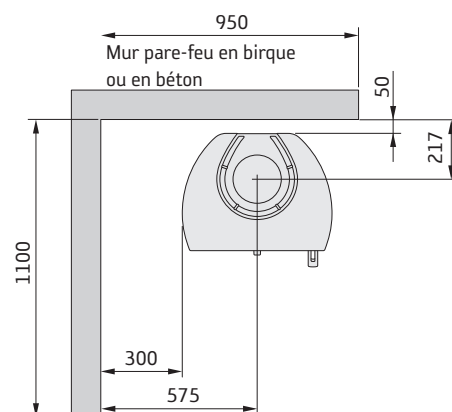

35T hög

Longueur de bûche maximale: 35 cm

Zone admise pour tout élément de construction inflammable

* För att undvika missfärgning av målad brandmur rekommenderar vi samma sidoavstånd som till brännbar vägg.