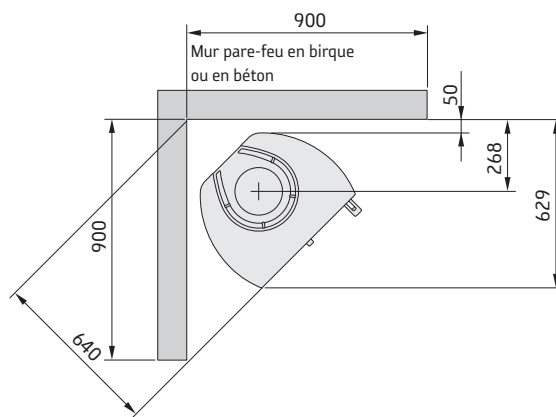

35T hög

Longueur de bûche maximale: 35 cm

Zone admise pour tout élément de construction inflammable

* För att undvika missfärgning av målad brandmur rekommenderar vi samma sidoavstånd som till brännbar vägg.