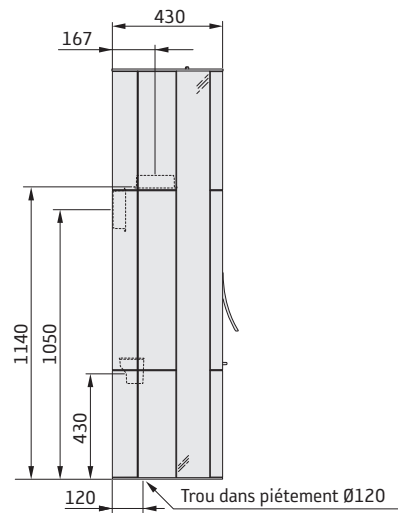

35T hög

Longueur de bûche maximale: 35 cm

Zone admise pour tout élément de construction inflammable

* För att undvika missfärgning av målad brandmur rekommenderar vi samma sidoavstånd som till brännbar vägg.