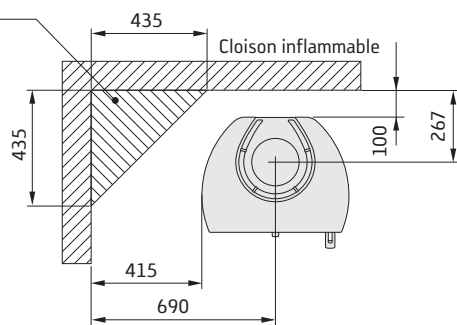

35T hög

Longueur de bûche maximale: 35 cm

Zone admise pour tout élément de construction inflammable

* För att undvika missfärgning av målad brandmur rekommenderar vi samma sidoavstånd som till brännbar vägg.