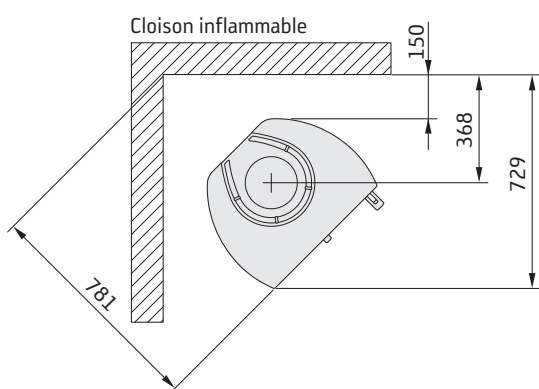

35 hög

Longueur de bûche maximale: 35 cm

Zone admise pour tout élément de construction inflammable

* För att undvika missfärgning av målad brandmur rekommenderar vi samma sidoavstånd som till brännbar vägg.