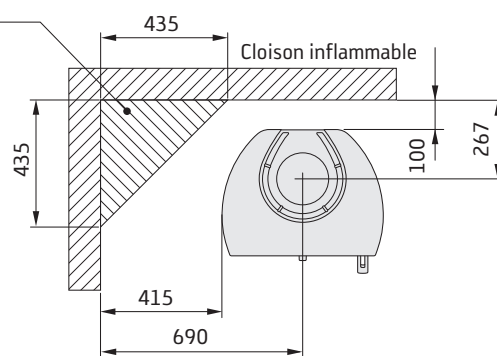

35 hög

Longueur de bûche maximale: 35 cm

Zone admise pour tout élément de construction inflammable

* För att undvika missfärgning av målad brandmur rekommenderar vi samma sidoavstånd som till brännbar vägg.