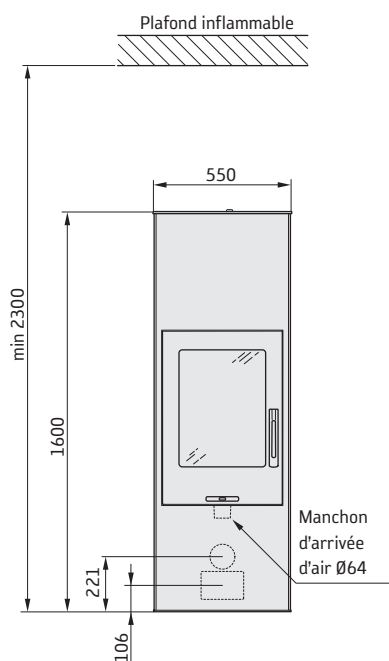

35 hög

Longueur de bûche maximale: 35 cm

Zone admise pour tout élément de construction inflammable

* För att undvika missfärgning av målad brandmur rekommenderar vi samma sidoavstånd som till brännbar vägg.