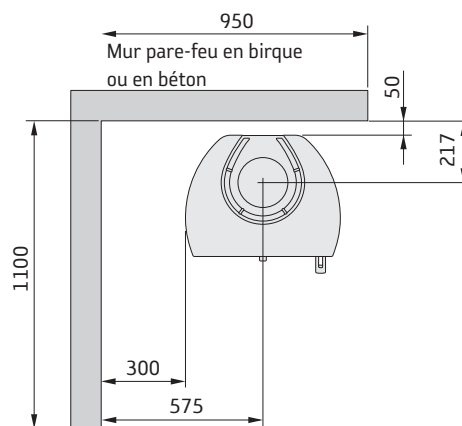

35 hög

Longueur de bûche maximale: 35 cm

Zone admise pour tout élément de construction inflammable

* För att undvika missfärgning av målad brandmur rekommenderar vi samma sidoavstånd som till brännbar vägg.