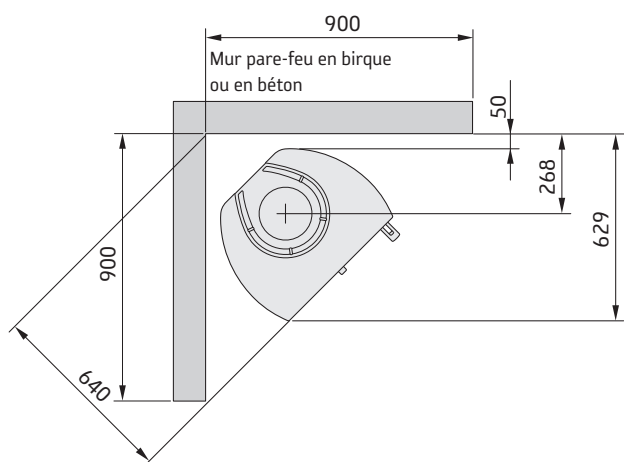

35 hög

Longueur de bûche maximale: 35 cm

Zone admise pour tout élément de construction inflammable

* För att undvika missfärgning av målad brandmur rekommenderar vi samma sidoavstånd som till brännbar vägg.