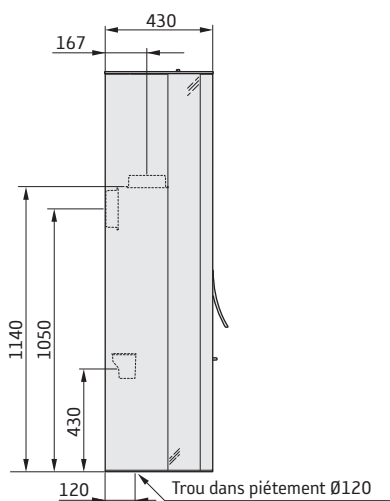

35 hög

Longueur de bûche maximale: 35 cm

Zone admise pour tout élément de construction inflammable

* För att undvika missfärgning av målad brandmur rekommenderar vi samma sidoavstånd som till brännbar vägg.