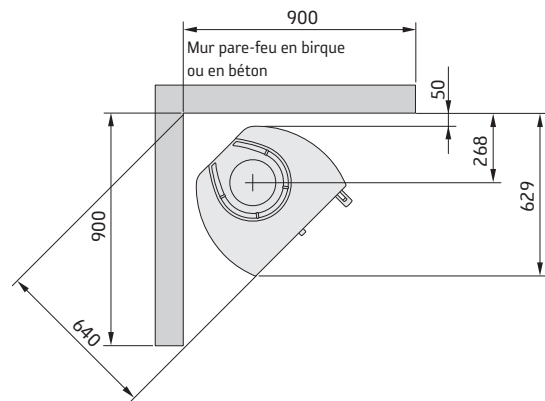

Longueur de bûche maximale: 35 cm

* För att undvika missfärgning av målad brandmur rekommenderar vi samma sidoavstånd som till brännbar vägg.