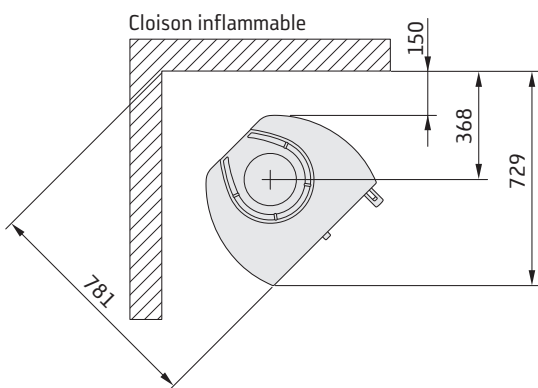

Longueur de bûche maximale: 35 cm

* För att undvika missfärgning av målad brandmur rekommenderar vi samma sidoavstånd som till brännbar vägg.