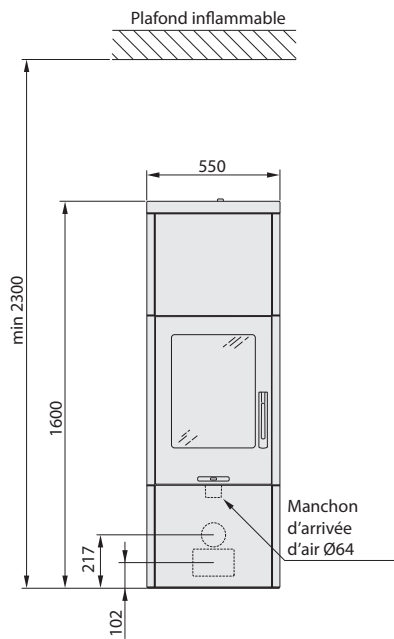

Longueur de bûche maximale: 35 cm

* För att undvika missfärgning av målad brandmur rekommenderar vi samma sidoavstånd som till brännbar vägg.