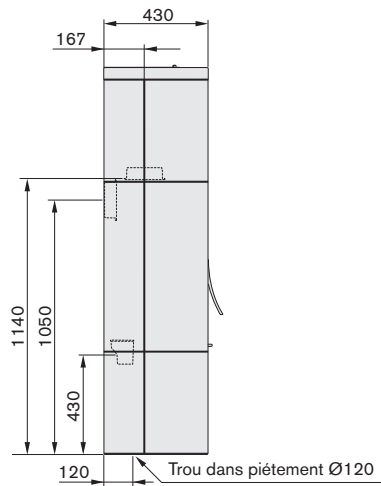

Longueur de bûche maximale: 35 cm

* För att undvika missfärgning av målad brandmur rekommenderar vi samma sidoavstånd som till brännbar vägg.