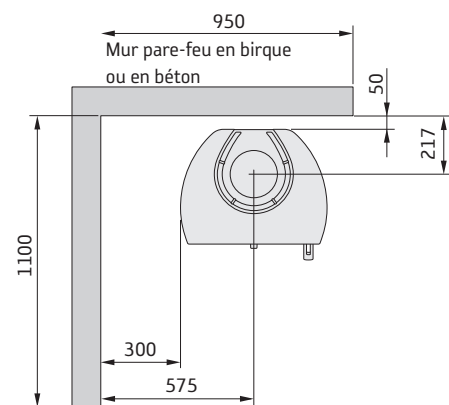

Longueur de bûche maximale: 35 cm

* För att undvika missfärgning av målad brandmur rekommenderar vi samma sidoavstånd som till brännbar vägg.