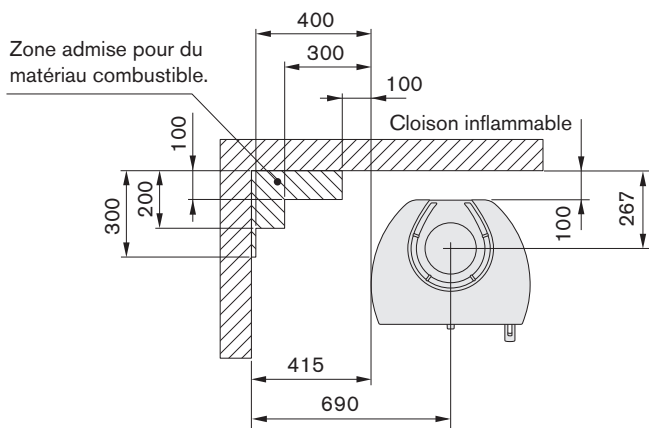

Longueur de bûche maximale: 35 cm

* För att undvika missfärgning av målad brandmur rekommenderar vi samma sidoavstånd som till brännbar vägg.