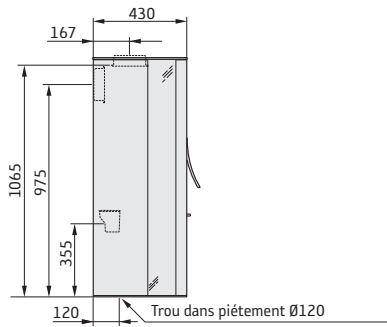

35/35T låg

Longueur de bûche maximale: 35 cm

Zone admise pour tout élément de construction inflammable

* För att undvika missfärgning av målad brandmur rekommenderar vi samma sidoavstånd som till brännbar vägg.