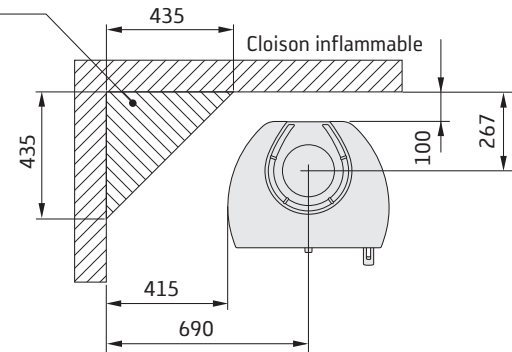

35/35T låg

Longueur de bûche maximale: 35 cm

Zone admise pour tout élément de construction inflammable

* För att undvika missfärgning av målad brandmur rekommenderar vi samma sidoavstånd som till brännbar vägg.