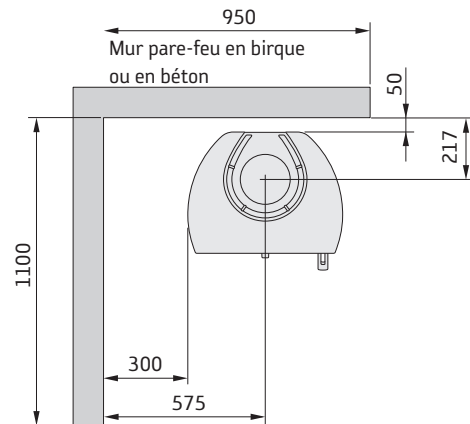

35/35T låg

Longueur de bûche maximale: 35 cm

Zone admise pour tout élément de construction inflammable

* För att undvika missfärgning av målad brandmur rekommenderar vi samma sidoavstånd som till brännbar vägg.