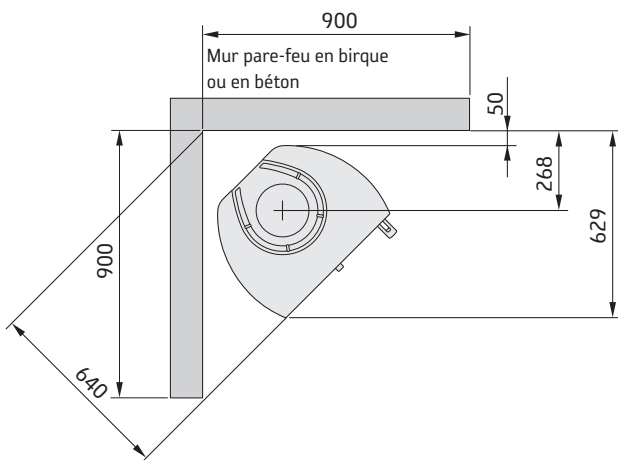

35/35T låg

Longueur de bûche maximale: 35 cm

Zone admise pour tout élément de construction inflammable

* För att undvika missfärgning av målad brandmur rekommenderar vi samma sidoavstånd som till brännbar vägg.