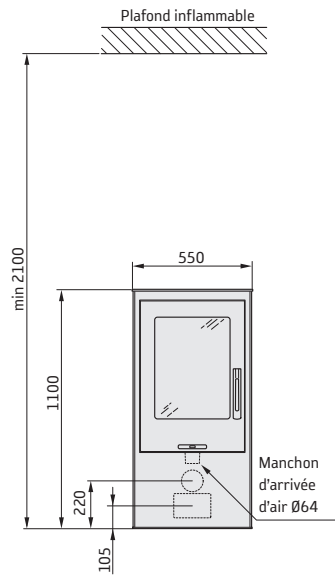

35/35T låg

Longueur de bûche maximale: 35 cm

Zone admise pour tout élément de construction inflammable

* För att undvika missfärgning av målad brandmur rekommenderar vi samma sidoavstånd som till brännbar vägg.