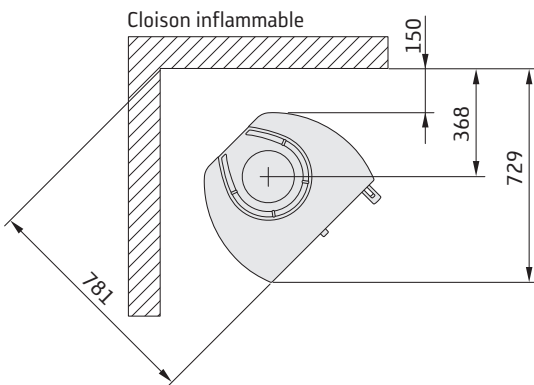

35/35T låg

Longueur de bûche maximale: 35 cm

Zone admise pour tout élément de construction inflammable

* För att undvika missfärgning av målad brandmur rekommenderar vi samma sidoavstånd som till brännbar vägg.