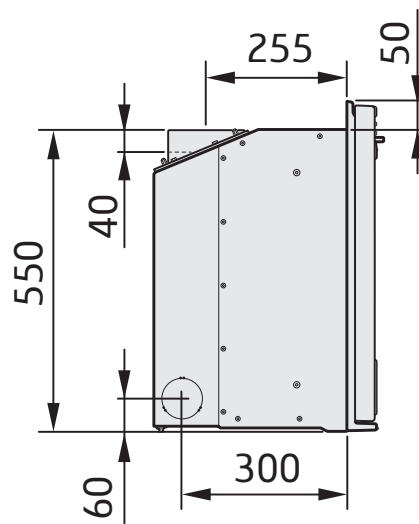

# i4 Classic

Flue outlet 45° backwards