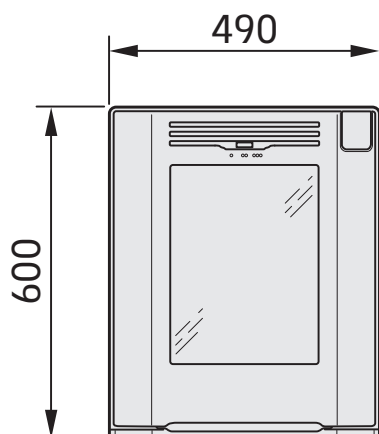

# i4 Classic

Flue outlet 45° backwards