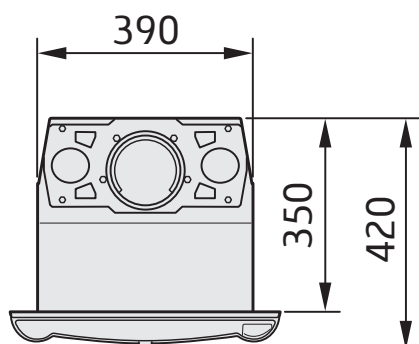

# i4 Classic

Flue outlet 45° backwards