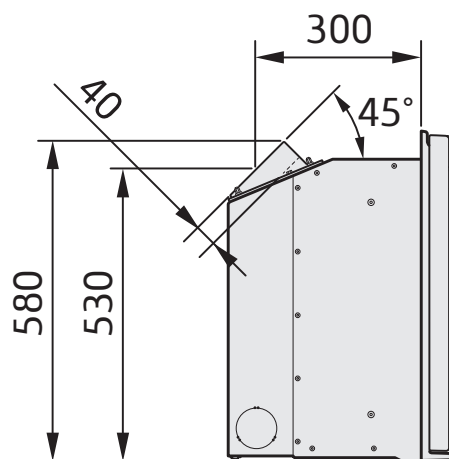

# i4 Classic

Flue outlet 45° backwards