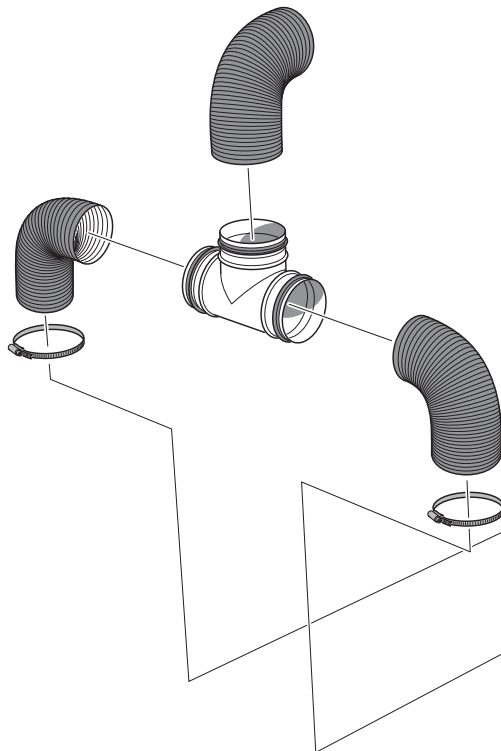

Contura

Ci50/Ci60

Ci50

Ci60

1

2

| | |
|---------------|--------------|
| Ci50 | Ci60 |
| x 2 (607 mm) | x 2 (427 mm) |
| x 2 (230 mm) | x 2 (140 mm) |
| x 2 (215 mm) | x 2 (130 mm) |
| x 12 (185 mm) | x 12 (95 mm) |

| | |
|--------------|--------------|
| Ci50 | Ci60 |
| x 2 (230 mm) | x 2 (140 mm) |
| x 2 (215 mm) | x 2 (130 mm) |