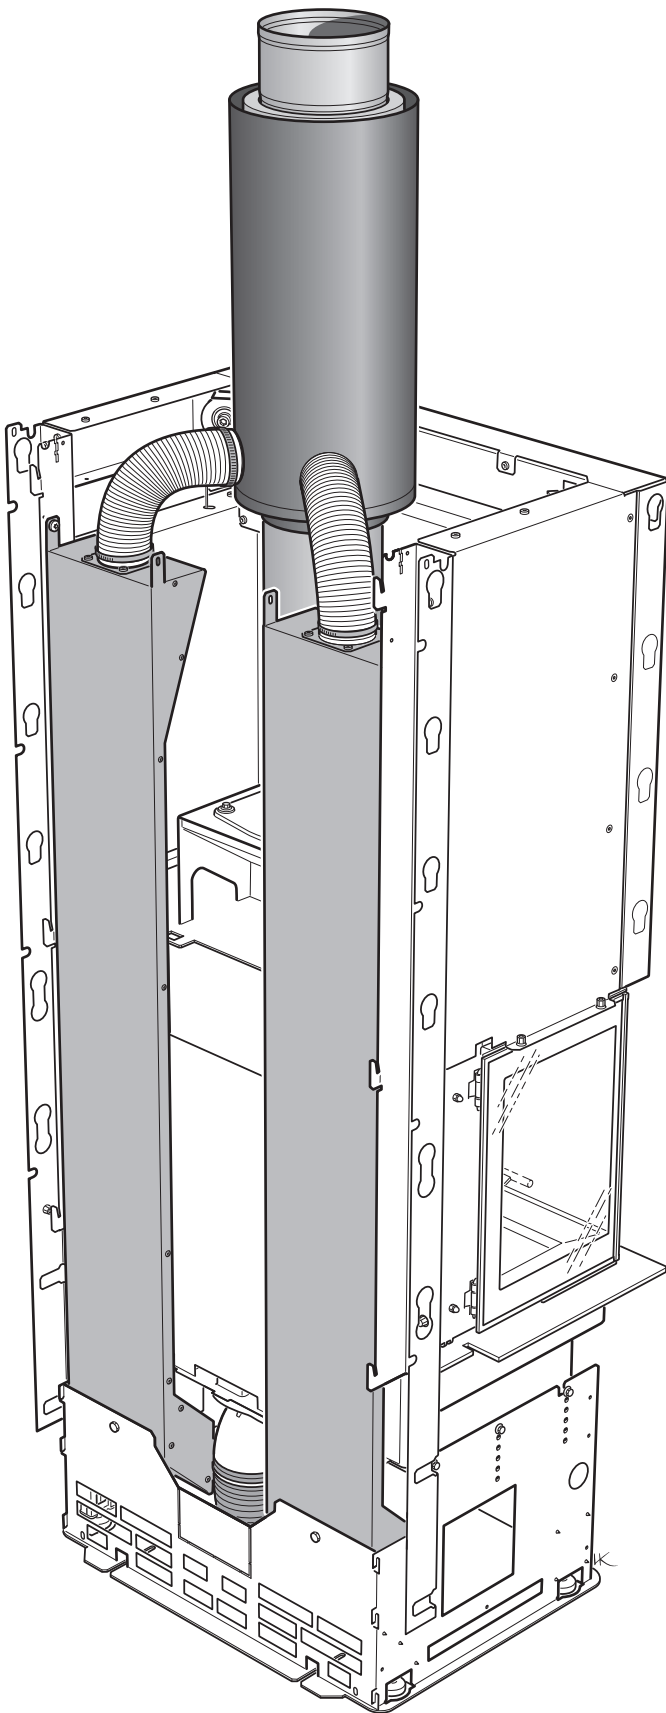

Contura

Ci50/Ci60

Ci50

Ci60

1

2

| | |
|---------------|--------------|
| Ci50 | Ci60 |
| x 2 (607 mm) | x 2 (427 mm) |
| x 2 (230 mm) | x 2 (140 mm) |
| x 2 (215 mm) | x 2 (130 mm) |
| x 12 (185 mm) | x 12 (95 mm) |

| | |
|--------------|--------------|
| Ci50 | Ci60 |
| x 2 (230 mm) | x 2 (140 mm) |
| x 2 (215 mm) | x 2 (130 mm) |