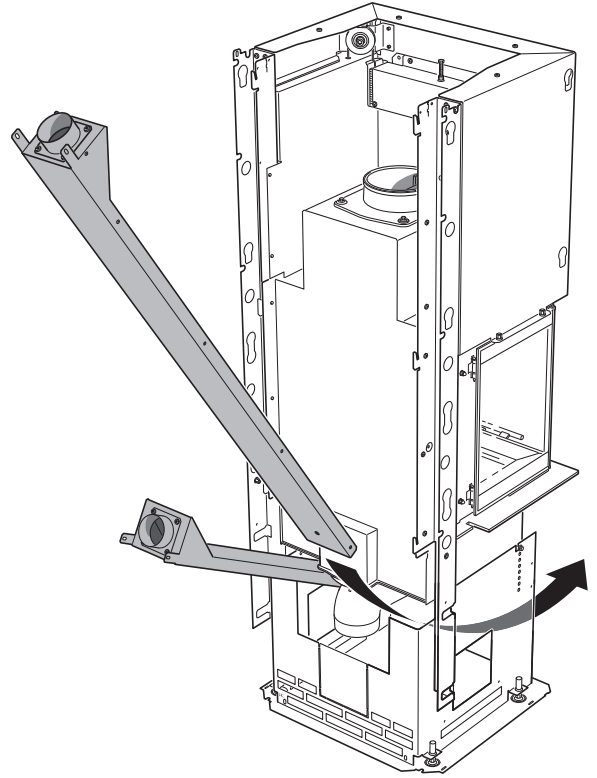

Contura

Ci50/Ci60

Ci50

Ci60

1

2

| | |
|---------------|--------------|
| Ci50 | Ci60 |
| x 2 (607 mm) | x 2 (427 mm) |
| x 2 (230 mm) | x 2 (140 mm) |
| x 2 (215 mm) | x 2 (130 mm) |
| x 12 (185 mm) | x 12 (95 mm) |

| | |
|--------------|--------------|
| Ci50 | Ci60 |
| x 2 (230 mm) | x 2 (140 mm) |
| x 2 (215 mm) | x 2 (130 mm) |