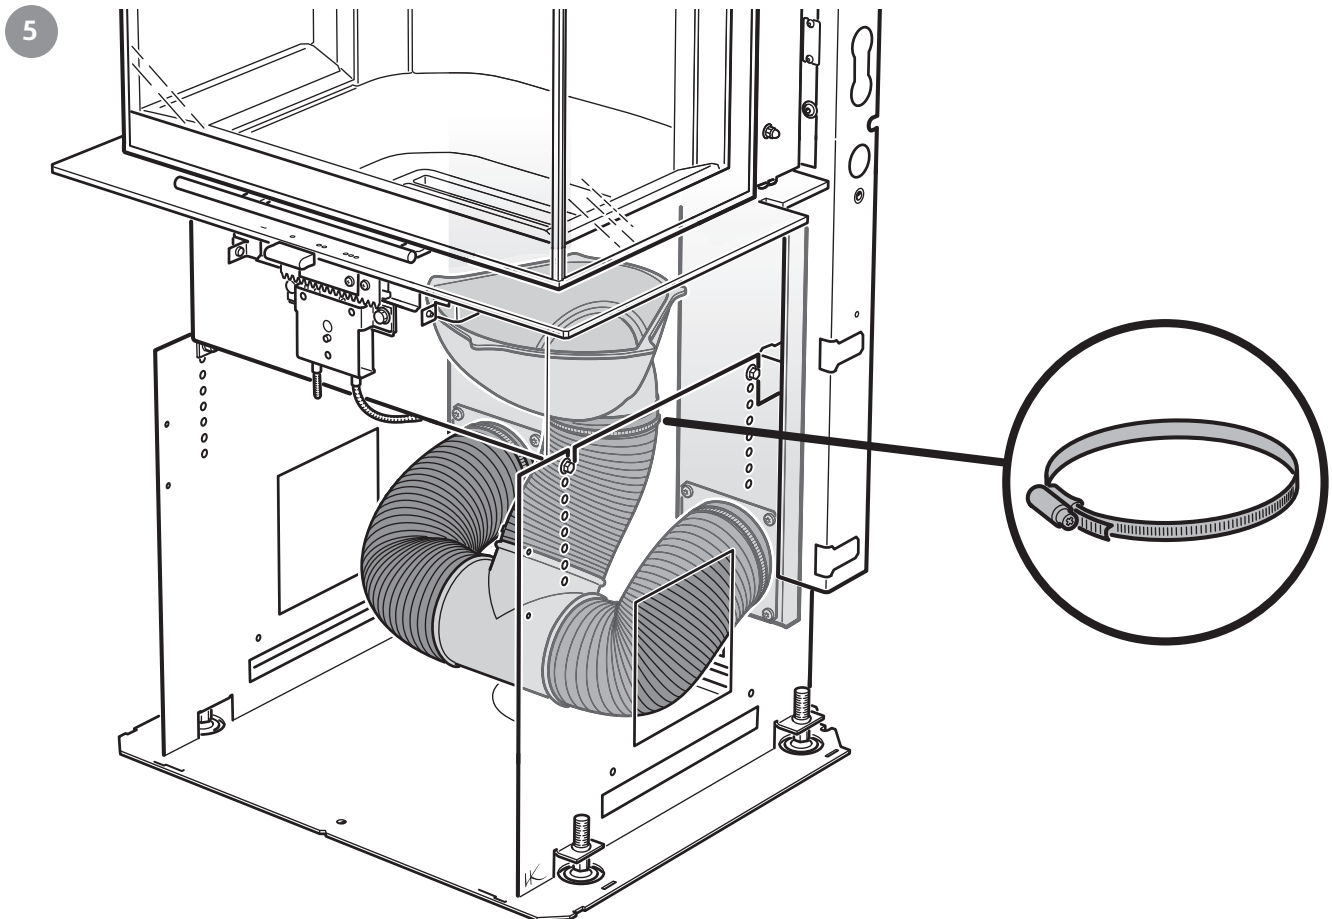

Contura

Ci50/Ci60

Ci50

Ci60

1

2

| | |
|---------------|--------------|
| Ci50 | Ci60 |
| x 2 (607 mm) | x 2 (427 mm) |
| x 2 (230 mm) | x 2 (140 mm) |
| x 2 (215 mm) | x 2 (130 mm) |
| x 12 (185 mm) | x 12 (95 mm) |

| | |
|--------------|--------------|
| Ci50 | Ci60 |
| x 2 (230 mm) | x 2 (140 mm) |
| x 2 (215 mm) | x 2 (130 mm) |