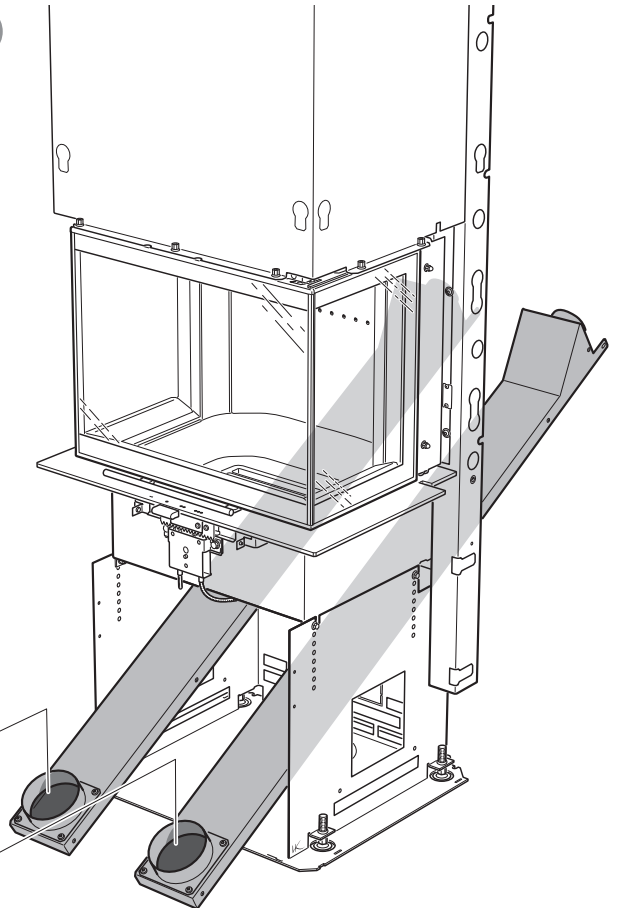

Contura

Ci50/Ci60

Ci50

Ci60

1

2

| | |
|---------------|--------------|
| Ci50 | Ci60 |
| x 2 (607 mm) | x 2 (427 mm) |
| x 2 (230 mm) | x 2 (140 mm) |
| x 2 (215 mm) | x 2 (130 mm) |
| x 12 (185 mm) | x 12 (95 mm) |

| | |
|--------------|--------------|
| Ci50 | Ci60 |
| x 2 (230 mm) | x 2 (140 mm) |
| x 2 (215 mm) | x 2 (130 mm) |