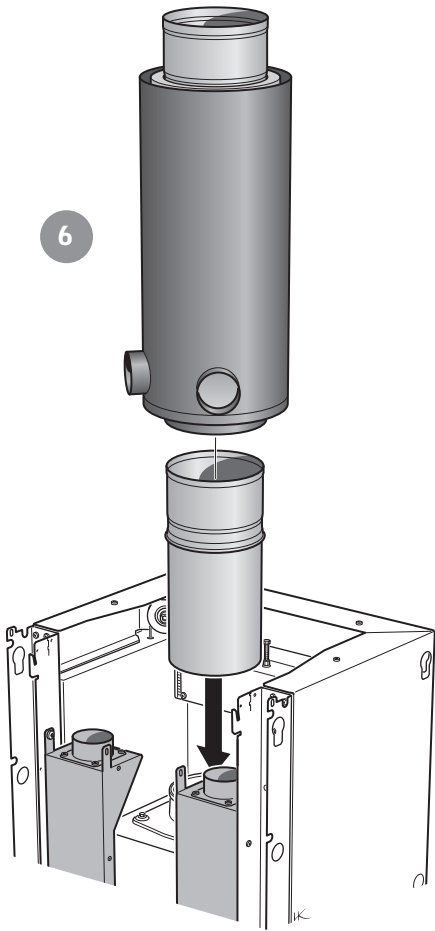

Contura

Ci50/Ci60

Ci50

Ci60

1

2

| | |
|---------------|--------------|
| Ci50 | Ci60 |
| x 2 (607 mm) | x 2 (427 mm) |
| x 2 (230 mm) | x 2 (140 mm) |
| x 2 (215 mm) | x 2 (130 mm) |
| x 12 (185 mm) | x 12 (95 mm) |

| | |
|--------------|--------------|
| Ci50 | Ci60 |
| x 2 (230 mm) | x 2 (140 mm) |
| x 2 (215 mm) | x 2 (130 mm) |