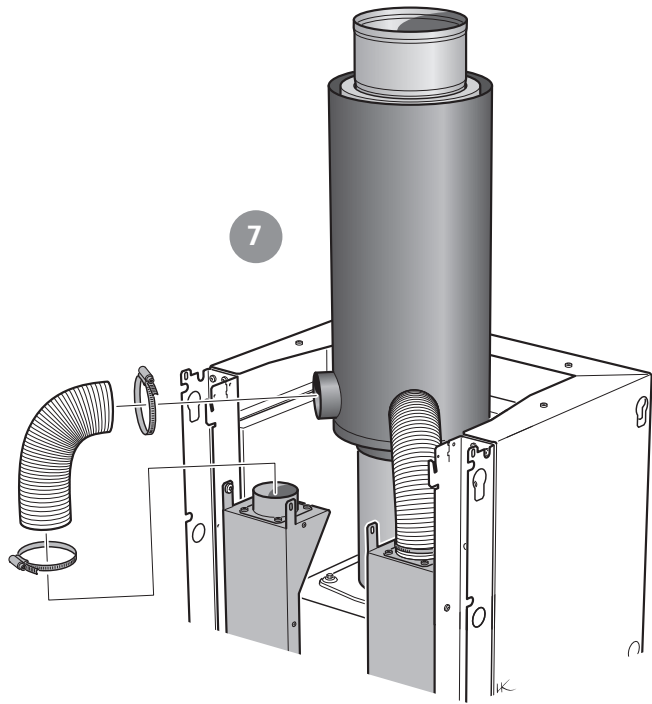

Contura

Ci50/Ci60

Ci50

Ci60

1

2

| | |
|---------------|--------------|
| Ci50 | Ci60 |
| x 2 (607 mm) | x 2 (427 mm) |
| x 2 (230 mm) | x 2 (140 mm) |
| x 2 (215 mm) | x 2 (130 mm) |
| x 12 (185 mm) | x 12 (95 mm) |

| | |
|--------------|--------------|
| Ci50 | Ci60 |
| x 2 (230 mm) | x 2 (140 mm) |
| x 2 (215 mm) | x 2 (130 mm) |