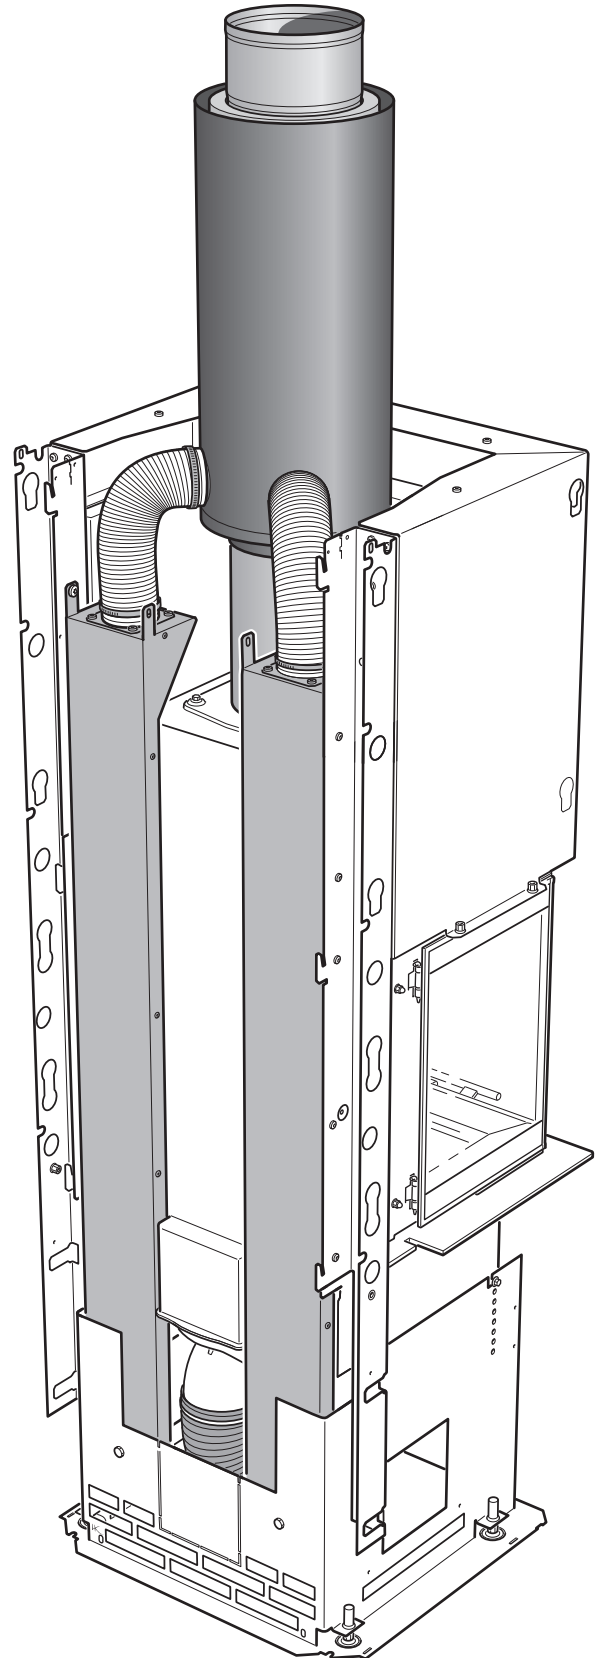

Contura

Ci50/Ci60

Ci50

Ci60

1

2

| | |
|---------------|--------------|
| Ci50 | Ci60 |
| x 2 (607 mm) | x 2 (427 mm) |
| x 2 (230 mm) | x 2 (140 mm) |
| x 2 (215 mm) | x 2 (130 mm) |
| x 12 (185 mm) | x 12 (95 mm) |

| | |
|--------------|--------------|
| Ci50 | Ci60 |
| x 2 (230 mm) | x 2 (140 mm) |
| x 2 (215 mm) | x 2 (130 mm) |