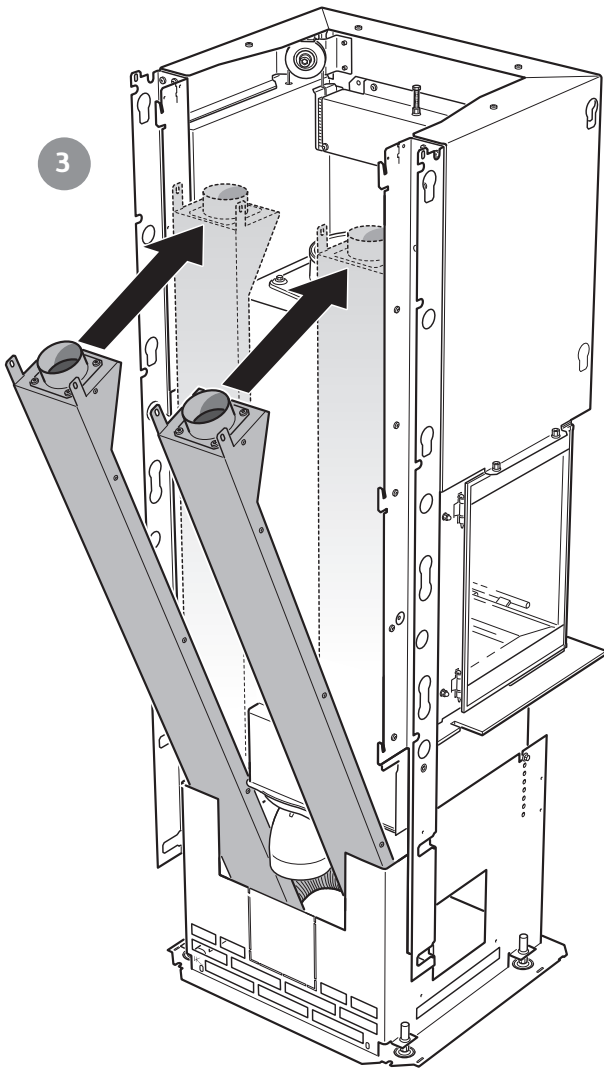

Contura

Ci50/Ci60

Ci50

Ci60

1

2

| | |
|---------------|--------------|
| Ci50 | Ci60 |
| x 2 (607 mm) | x 2 (427 mm) |
| x 2 (230 mm) | x 2 (140 mm) |
| x 2 (215 mm) | x 2 (130 mm) |
| x 12 (185 mm) | x 12 (95 mm) |

| | |
|--------------|--------------|
| Ci50 | Ci60 |
| x 2 (230 mm) | x 2 (140 mm) |
| x 2 (215 mm) | x 2 (130 mm) |