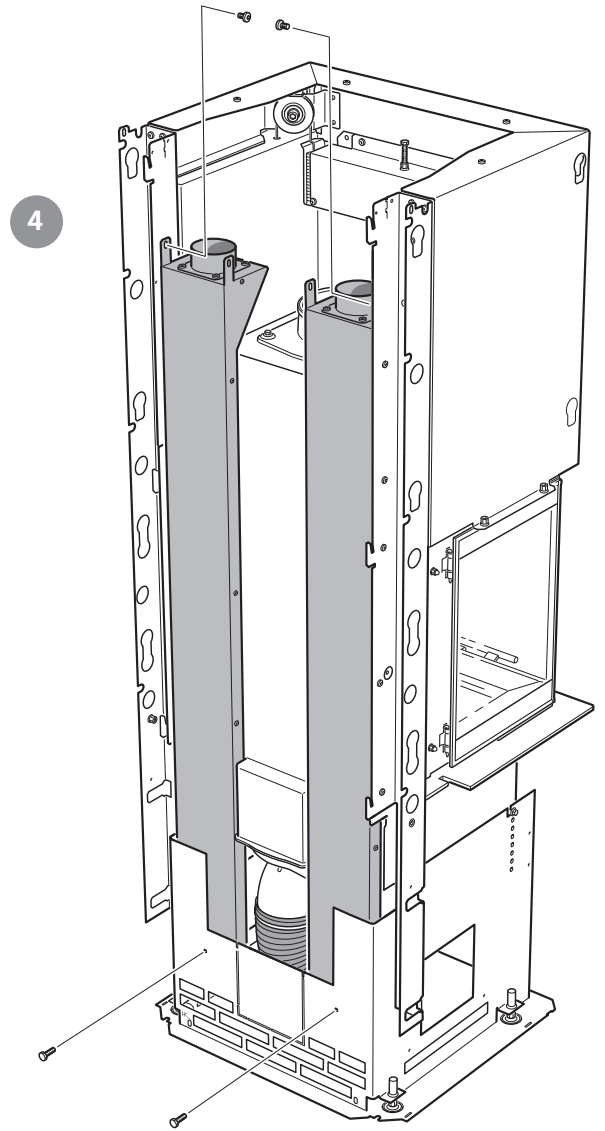

Contura

Ci50/Ci60

Ci50

Ci60

1

2

| | |
|---------------|--------------|
| Ci50 | Ci60 |
| x 2 (607 mm) | x 2 (427 mm) |
| x 2 (230 mm) | x 2 (140 mm) |
| x 2 (215 mm) | x 2 (130 mm) |
| x 12 (185 mm) | x 12 (95 mm) |

| | |
|--------------|--------------|
| Ci50 | Ci60 |
| x 2 (230 mm) | x 2 (140 mm) |
| x 2 (215 mm) | x 2 (130 mm) |