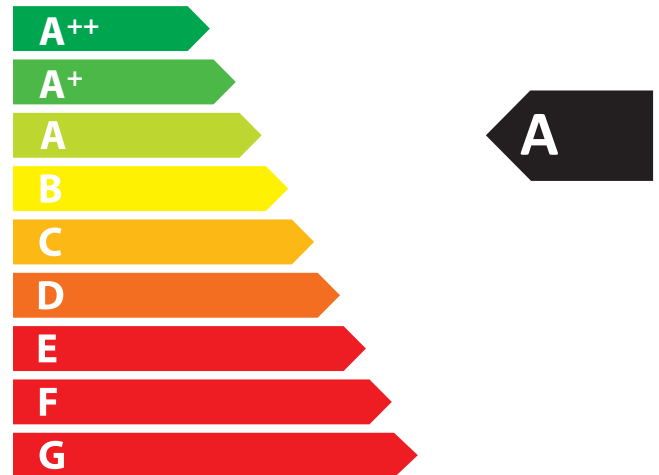

Class A
Direct heat output 7,0 kW
EEI 102,7
Efficiency 77,0 %

Follow the installation instructions and only use the recommended type of fuel.

ENERG
енергия · ενεργεια

Contura

Ci8/Ci8G

7,0
kW

ENERGIA · ЕНЕРГИЯ · ΕΝΕΡΓΕΙΑ · ENERGIJA · ENERGY · ENERGIE · ENERGI