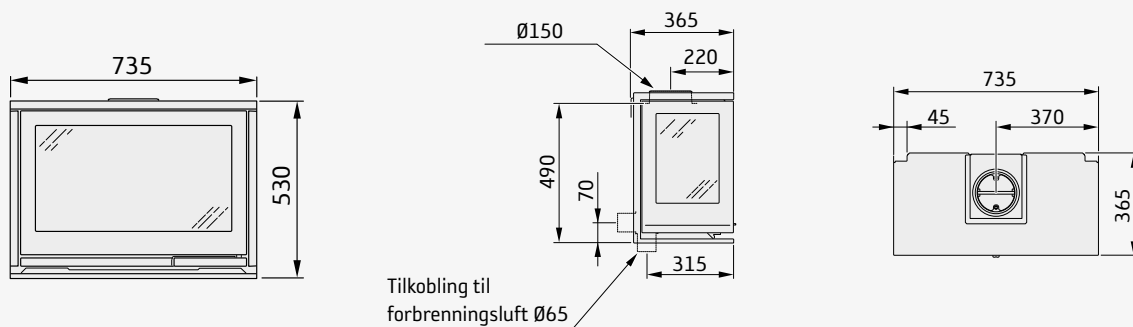

Contura i8G

Glass begge sider

Glass høyre side

Glass venstre side

Contura i8/i8G

Høyde (mm)	530
Bredde (mm)	735
Dybde (mm)	365
Nettovekt (kg)	100
Energiklasse	A
Maksimal vedlengde (cm)	50
Maksimal oppvarmingsareal (m ²)	120
Effekt (kW)	7
Virkningsgrad (%)	77