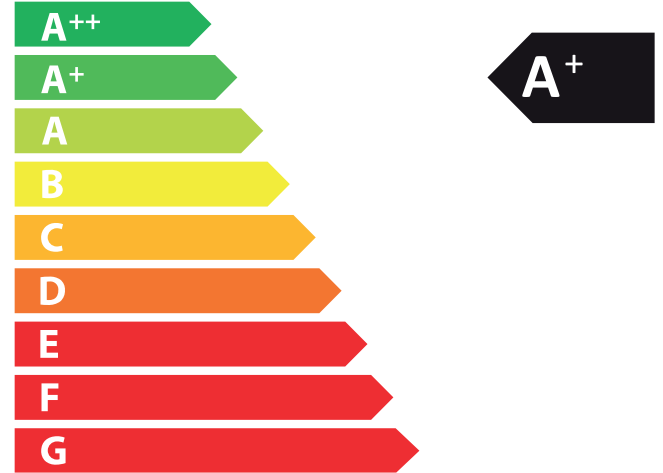

5,0
kW

ENERGIA · ЕНЕРГИЯ · ΕΝΕΡΓΕΙΑ · ENERGIJA · ENERGY · ENERGIE · ENERGI

2015/1186

ENERGY

Contura

i1/110/130