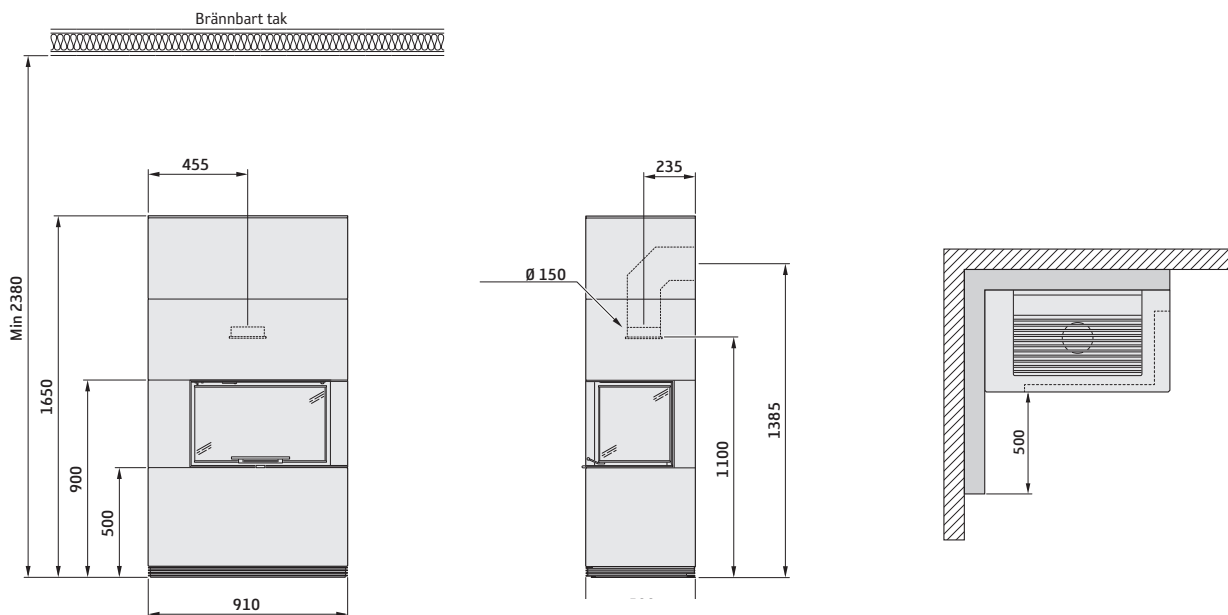

Contura i41 utan hylla och bänk

Anslutningsstos 150 mm

Contura i41 med hylla

Anslutningsstos 150 mm

Contura i41 med bänk

Anslutningsstos 150 mm

Contura i40

Anslutningsstos 150 mm