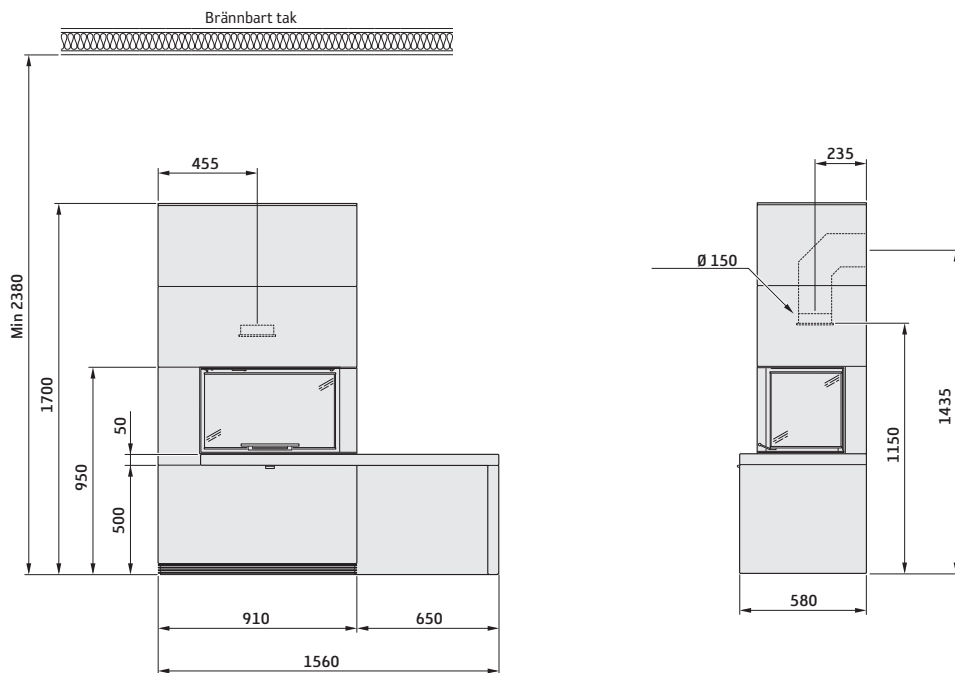

Contura i41 utan hylla och bänk

Anslutningsstos 150 mm

Contura i41 med hylla

Anslutningsstos 150 mm

Contura i41 med bänk

Anslutningsstos 150 mm

Contura i40

Anslutningsstos 150 mm