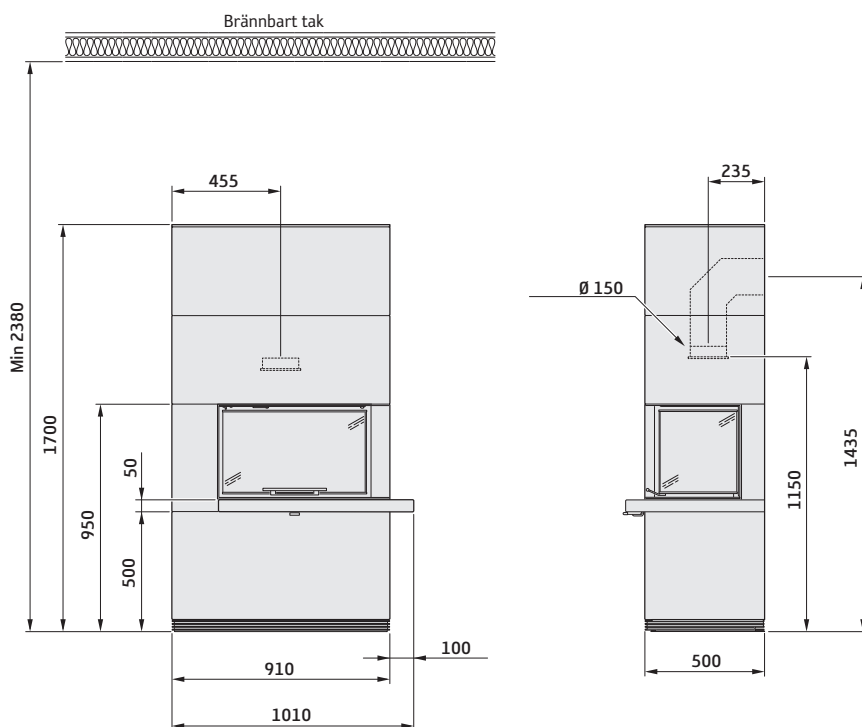

Contura i41 utan hylla och bänk

Anslutningsstos 150 mm

Contura i41 med hylla

Anslutningsstos 150 mm

Contura i41 med bänk

Anslutningsstos 150 mm

Contura i40

Anslutningsstos 150 mm