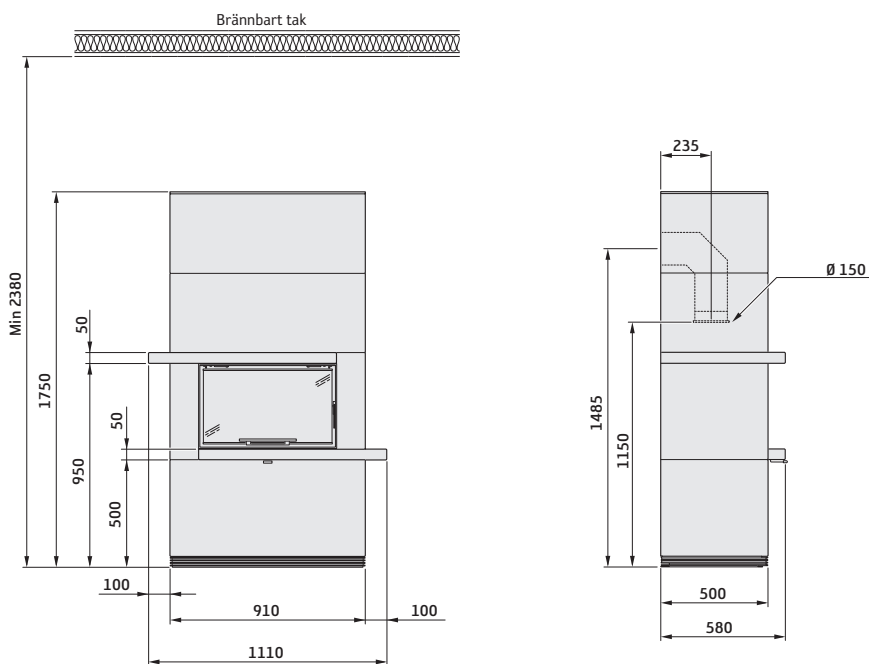

Contura i31 utan hylla och bänk

Anslutningsstos 150 mm

Contura i31 utan hylla och bänk

Anslutningsstos 150 mm

Contura i31 med bänk

Anslutningsstos 150 mm

Contura i30

Anslutningsstos 150 mm