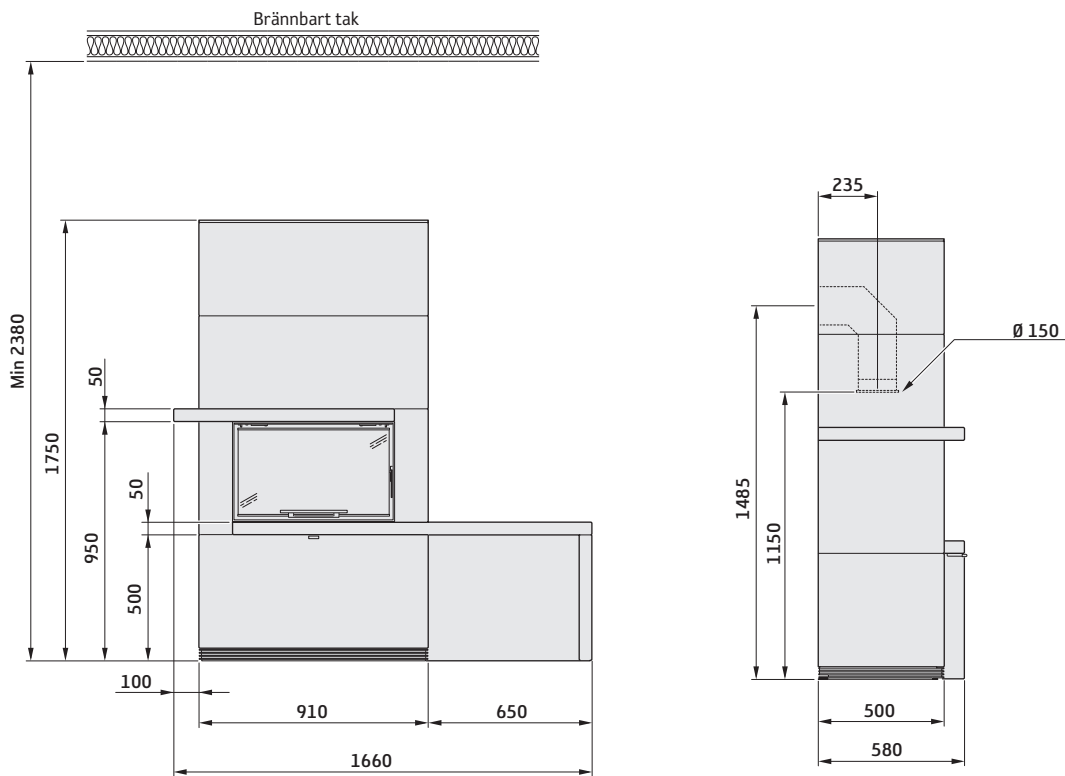

Contura i31 utan hylla och bänk

Anslutningsstos 150 mm

Contura i31 utan hylla och bänk

Anslutningsstos 150 mm

Contura i31 med bänk

Anslutningsstos 150 mm

Contura i30

Anslutningsstos 150 mm