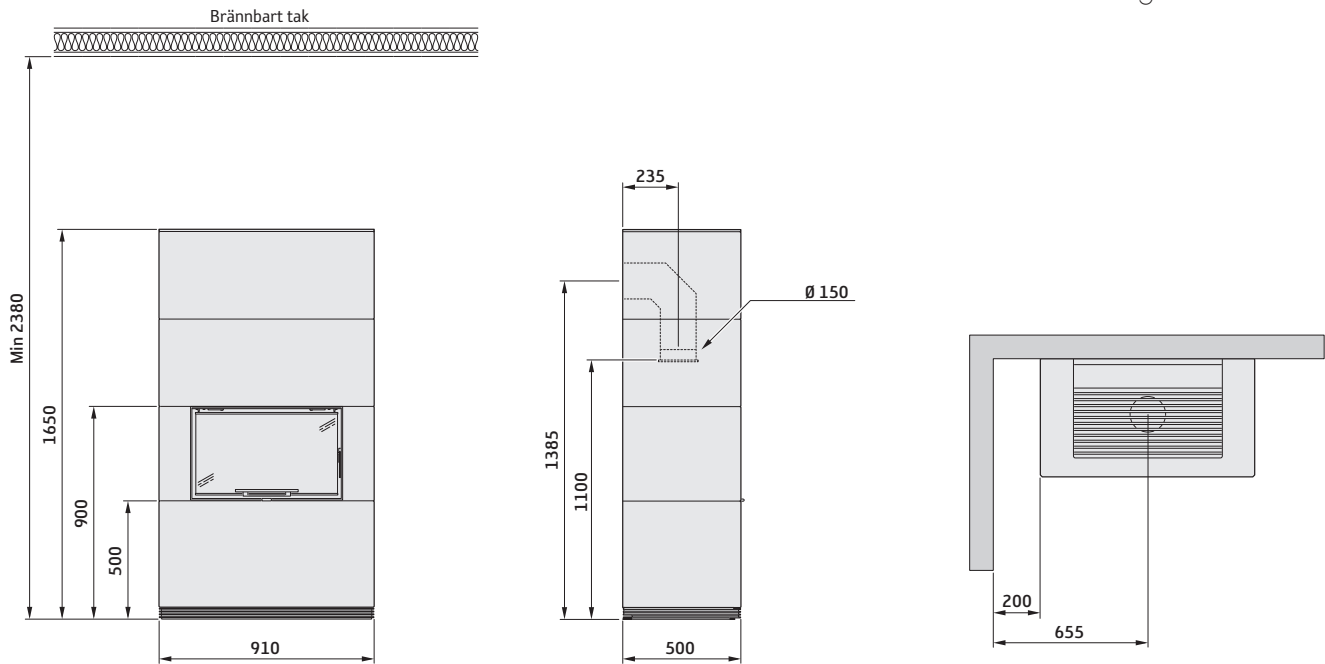

Contura i31 utan hylla och bänk

Anslutningsstos 150 mm

Contura i31 utan hylla och bänk

Anslutningsstos 150 mm

Contura i31 med bänk

Anslutningsstos 150 mm

Contura i30

Anslutningsstos 150 mm