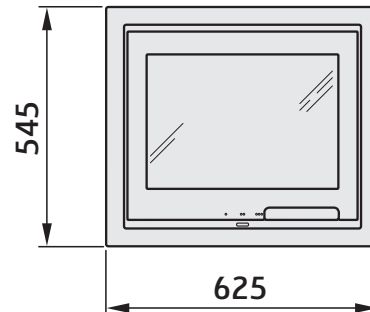

Ram och lucka i gjutjärn

Ram i gjutjärn och lucka i glas

Tilluftsstos Ø65  
Måttskiss ovanifrån

Tilluftsstos Ø65

Rökuttag uppåt

Rökuttag bakåt

Runt insatsen måste det finnas möjlighet för luft att cirkulera. Mer information finns i installationsanvisningen.