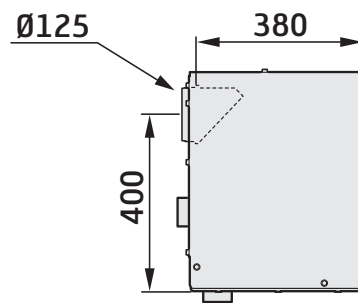

Ram och lucka i gjutjärn

Ram i gjutjärn och lucka i glas

Tilluftsstos Ø65  
Måttskiss ovanifrån

Tilluftsstos Ø65

Rökuttag uppåt

Rökuttag bakåt

Runt insatsen måste det finnas möjlighet för luft att cirkulera. Mer information finns i installationsanvisningen.