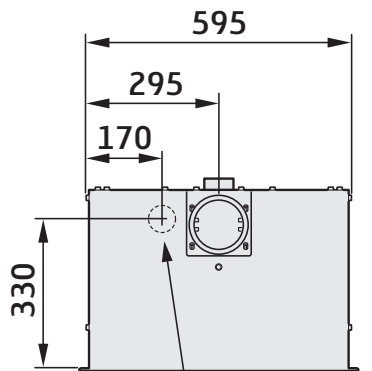

Ram och lucka i gjutjärn

Ram i gjutjärn och lucka i glas

Tilluftsstos Ø65  
Måttskiss ovanifrån

Tilluftsstos Ø65

Rökuttag uppåt

Rökuttag bakåt

Runt insatsen måste det finnas möjlighet för luft att cirkulera. Mer information finns i installationsanvisningen.