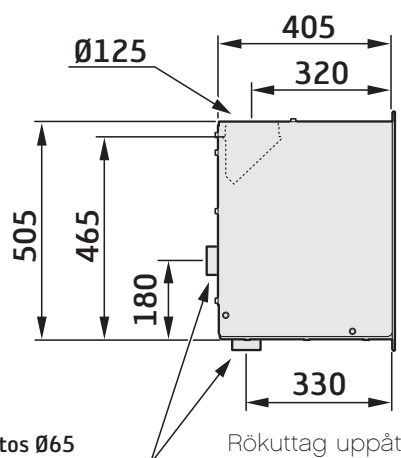

Ram och lucka i gjutjärn

Ram i gjutjärn och lucka i glas

Tilluftsstos Ø65  
Måttskiss ovanifrån

Tilluftsstos Ø65

Rökuttag uppåt

Rökuttag bakåt

Runt insatsen måste det finnas möjlighet för luft att cirkulera. Mer information finns i installationsanvisningen.