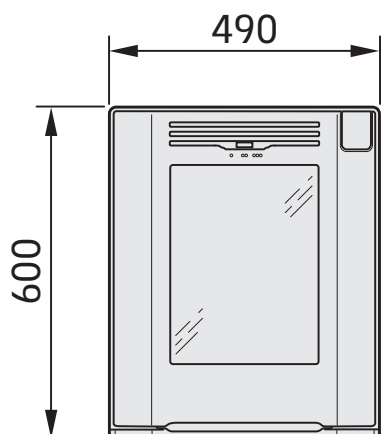

i4 Classic

Rökuttag Ø125 mm

Rökuttag 45° bakåt