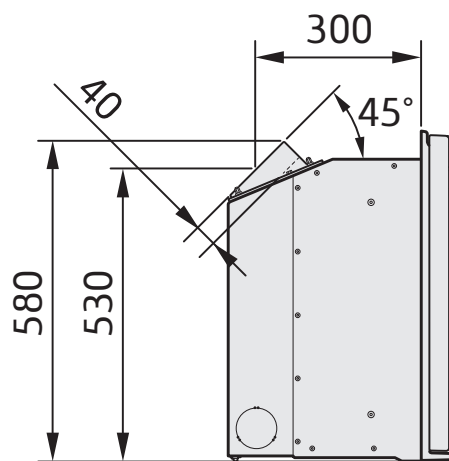

i4 Classic

Rökuttag Ø125 mm

Rökuttag 45° bakåt