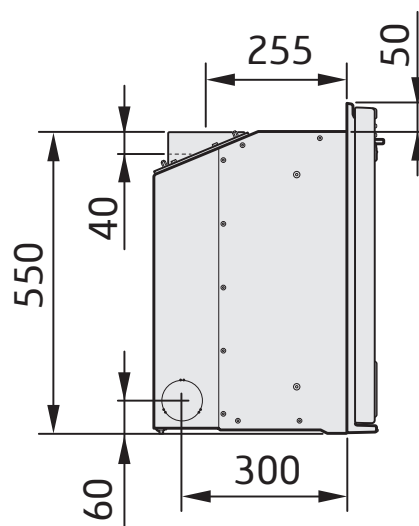

i4 Classic

Rökuttag Ø125 mm

Rökuttag 45° bakåt