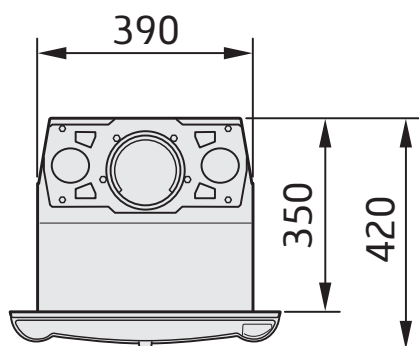

i4 Classic

Rökuttag Ø125 mm

Rökuttag 45° bakåt