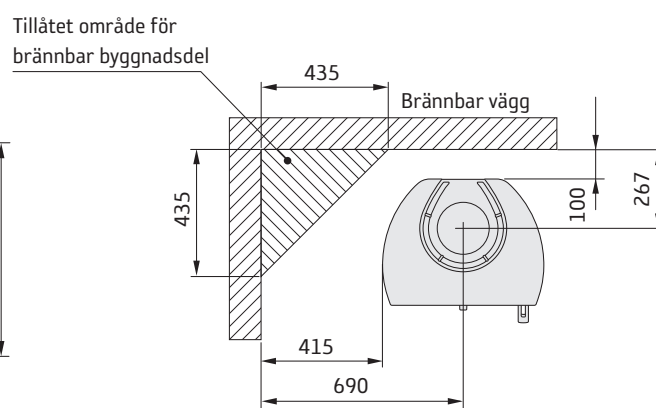

35/35T låg

* För att undvika missfärgning av målad brandmur rekommenderar vi samma sidoavstånd som till brännbar vägg.