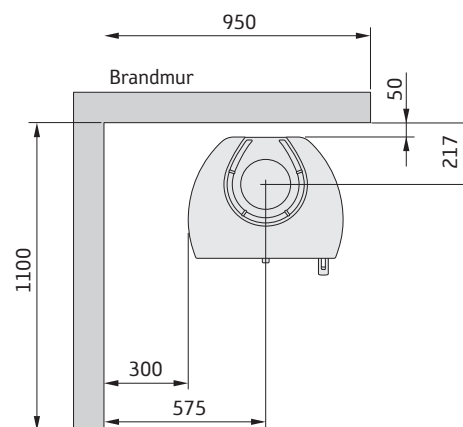

35/35T låg

* För att undvika missfärgning av målad brandmur rekommenderar vi samma sidoavstånd som till brännbar vägg.