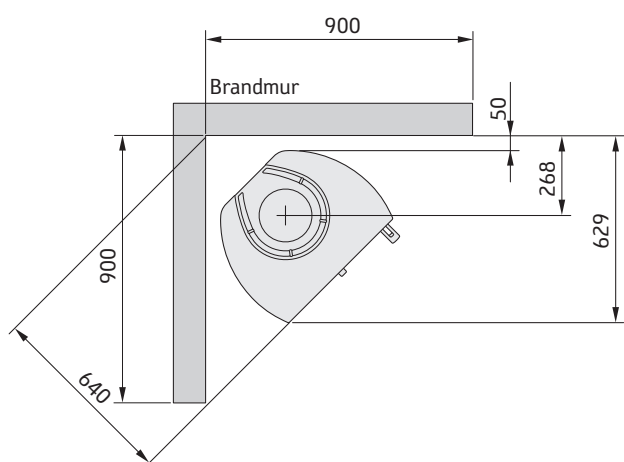

35/35T låg

* För att undvika missfärgning av målad brandmur rekommenderar vi samma sidoavstånd som till brännbar vägg.