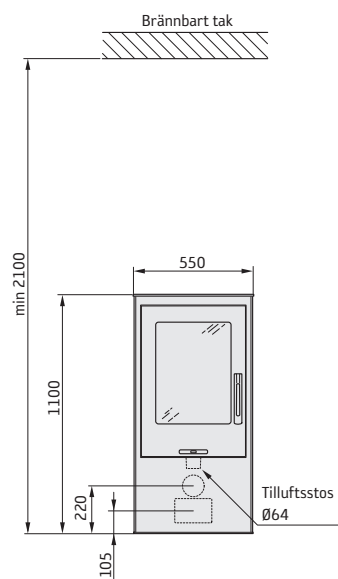

35/35T låg

* För att undvika missfärgning av målad brandmur rekommenderar vi samma sidoavstånd som till brännbar vägg.