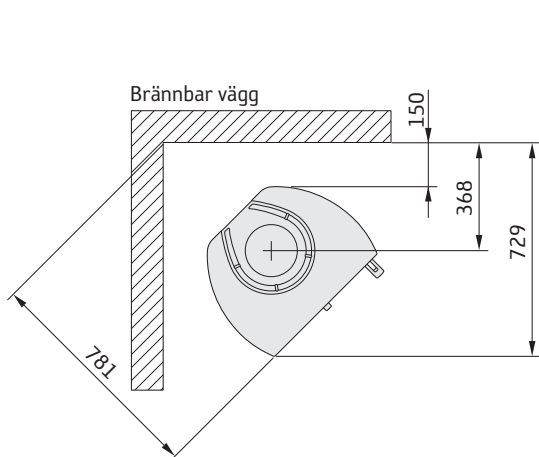

35/35T låg

* För att undvika missfärgning av målad brandmur rekommenderar vi samma sidoavstånd som till brännbar vägg.