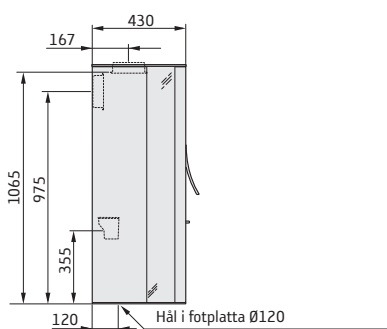

35/35T låg

* För att undvika missfärgning av målad brandmur rekommenderar vi samma sidoavstånd som till brännbar vägg.